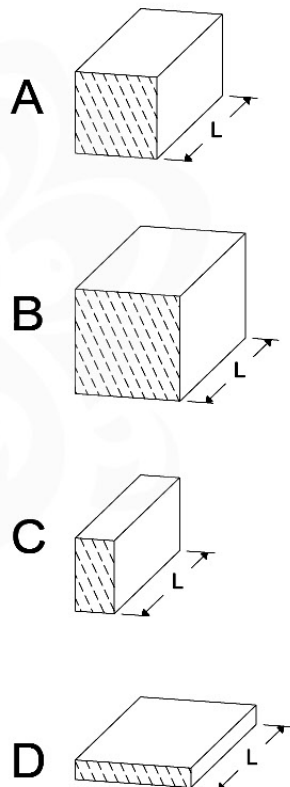

What's in the delivery?

402_202 + 123_220 + 324_xxx/201_275

<p>1x 040_805</p> <p>1x 040_071</p>	<p>1x 022_300</p>	<p>1x 120_024</p>	<p>2x 007_001</p>	<p>3x 120_102</p> <p>12x 001_404</p> <p>6x 022_320</p> <p>12x 022_345</p>
<p>4x 022_5xx</p>	<p>1x 122_302</p> <p>1x 022_800</p>	<p>4x 022_53x</p>	<p>1x 123_200</p>	<p>1x</p> <p>100_600 100_601 100_602 100_604 100_605 100_606 100_617</p>
<p>1x 104_107</p>	<p>1x 022_910</p>	<p>1x 103_901</p>	<p>1x 123_220</p> <p>73,5 cm</p> <p>Canvas</p>	<p>1x 201_275</p> <p>1x 324_x00</p> <p>FMP / Slide</p>

Timber

602_202 Jungle Patio

	L	
A220 A123	219cm - 220cm 122cm - 123cm	4 x 1 x
-	-	-
C74	73cm - 74cm	9 x
D74 D65 D60 D56	73cm - 74cm 64cm - 65cm 59cm - 60cm 53cm - 56cm	15 x 8 x ≤ 10 x 2 x

output: 20/1/20