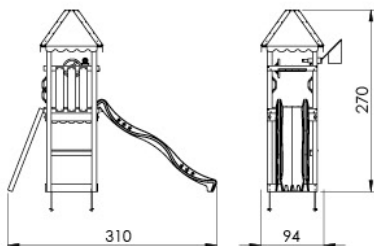

Assembly

Jungle Cirque

802_206

Instructions

Jungle Gym®
BACKYARD PLAYGROUNDS

EN. Warnings. Only for domestic use. Maximum number of users is 4. **DE.** Achtung. Nur für den Hausgebrauch. Maximale Benutzerzahl: 4. **FR.** Attention. Réserve à un usage privé. Le nombre maximal d'utilisateurs est de 4. **NL.** Waarschuwingen. Uitsluitend voor huishoudelijk gebruik. Het maximale aantal gebruikers is 4. **BG.** Внимание. За употреба само в домашни условия. Максималният брой потребители е 4. **CS.** Varování. Jen pro domácí použití. Maximální počet uživatelů je 4. **DA.** Advarsel. Kun til privat brug. Maksimum antal brugere er 4. **EL.** Προειδοποίησης. Μόνο για οικιακή χρήση. Μέγιστος αριθμός χρηστών 4. **ES.** Advertencias. Sólo para uso doméstico. Número máximo de usuarios: 4. **ET.** Hoiatused. Ainult koduseks kasutamiseks. Maksimaalne kasutajate arv on 4. **FI.** Varoitukset. Ainoastaan kotikäyttöön. Käyttäjää yhteensä enintään 4. **HR.** Upozorenja. Samo za kućansku uporabu. Maksimalan broj korisnika je 4. **HU.** Figyelmeztetések. Csak otthoni használatra! A használók max. száma: 4. **IS.** Varnaðarorð. Engöngu fyrir einkanoctkun í heimahúsum og á einkalöðum. Hámarksfjöldi notenda er 4. **IT.** Avvertenze. Solo per uso domestico. Massimo numero di utenti è 4. **LT.** Įspėjimai. Tik buitiam naudojimui. Maksimalus naudotojų skaičius 4. **LV.** Brīdinājumi. Izmanto tikai mājās. Maksimālais lietotāju skaits ir 4. **NO.** Advarsel. Kun for privat bruk. Maksimalt antall brukere er 4. **PL.** Ostrzeżenia. Wyłącznie do użytku domowego. Maksymalna liczba użytkowników to 4. **PT.** Avisos. Apenas para uso doméstico. O número máximo de utilizadores é 4. **RO.** Avertismente. Numai pentru uz domestic. Numărul maxim de utilizatori este 4. **RU.** Предостережения. Только для домашнего использования. Максимальное количество пользователей - 4. **SK.** Upozornenia. Iba na domáce použitie. Maximálne množstvo osôb je 4. **SL.** Opozorila. Samo za domačo uporabo. Maksimalno število uporabnikov je 4. **SR.** Upozorenja. Samo za kućnu upotrebu. Maksimalan broj korisnika je 4. **SV.** Varningar. Endast för hemmabruk. Det maximala antalet användare är 4. **TR.** Uyarılar. Sadece ev kullanımı için. Maksimum kullanıcı sayısı 4.