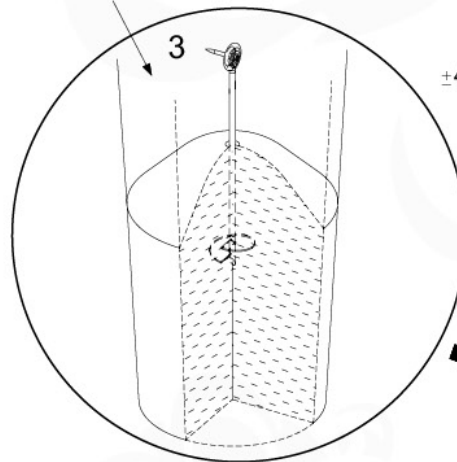

# 20 Ground Anchors

1

Tower Anchors - 601 - 12.12.2019 - v1

2

CONCRETE  
40 L / 80 kg

24h

# 21 Slide set

↓  
1-T

↓  
1-U

Slide set - 500 - 12-12-2019 - v0.1

1

2

3

min. 26 mm  
max. 75 mm