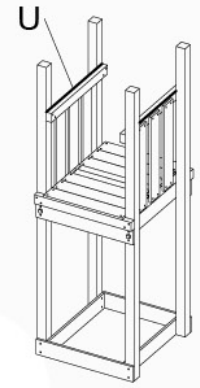

Base Tower - 601de - 26-1-2020 - v1

1e

2

3

# 05 Balustrade

1-T

1-U

1-T

min. 30mm  
max. 85mm = x

min. 30mm  
max. 65mm

y > 65mm?

1-U