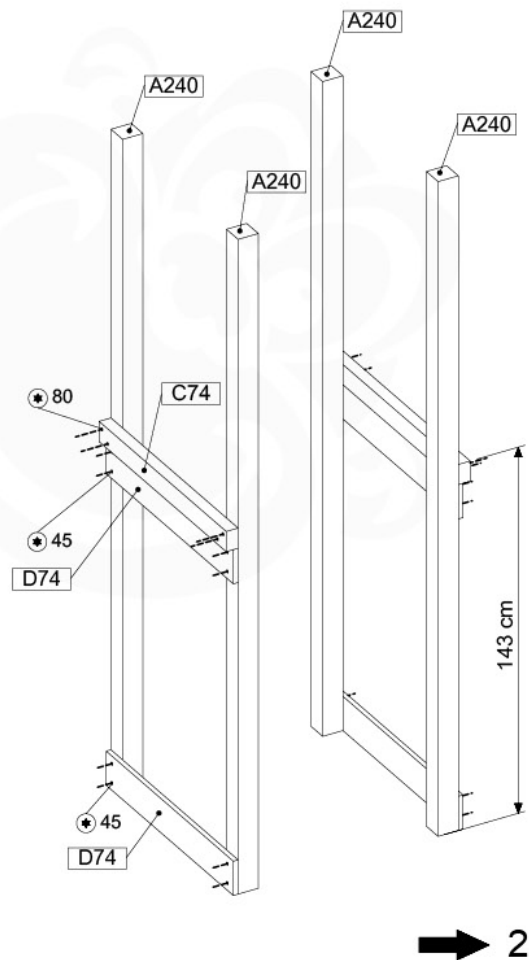

1a

Base Tower - s01 Xa - 29-1-2020 - v1

5

➔ 2

1b

Base Tower - 601bc - 26-1-2020 - v1

1c

1d

# 05 Balustrade

1-T

1-U

1-T

min. 30mm  
max. 85mm = x

min. 30mm  
max. 65mm

y > 65mm?

1-U