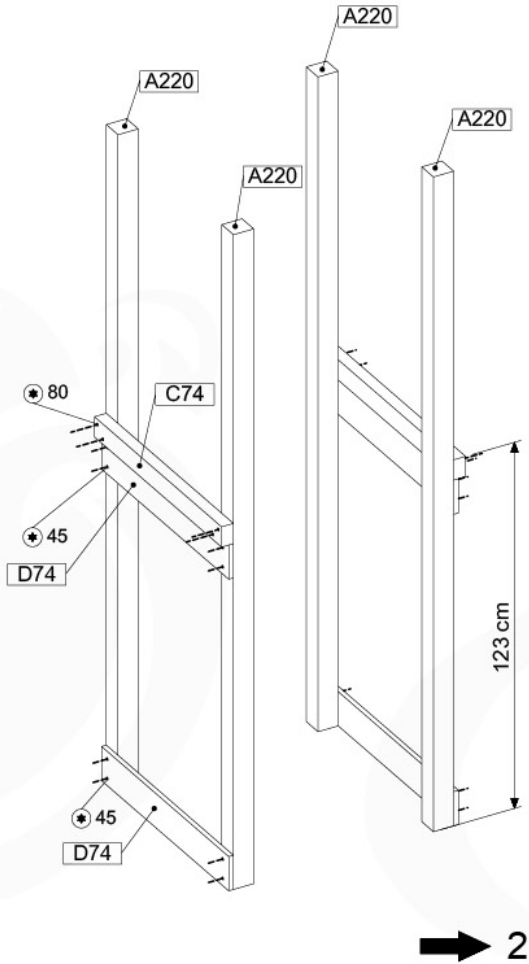

1a

Base Tower - s01 Xa - 29-1-2020 - v1

5

➔ 2

1b

Base Tower - 601bc - 26-1-2020 - v1

1c

1d

# 05 Balustrade

1-T

1-U

1-T

min. 30mm  
max. 85mm = x

min. 30mm  
max. 65mm

y > 65mm?

1-U