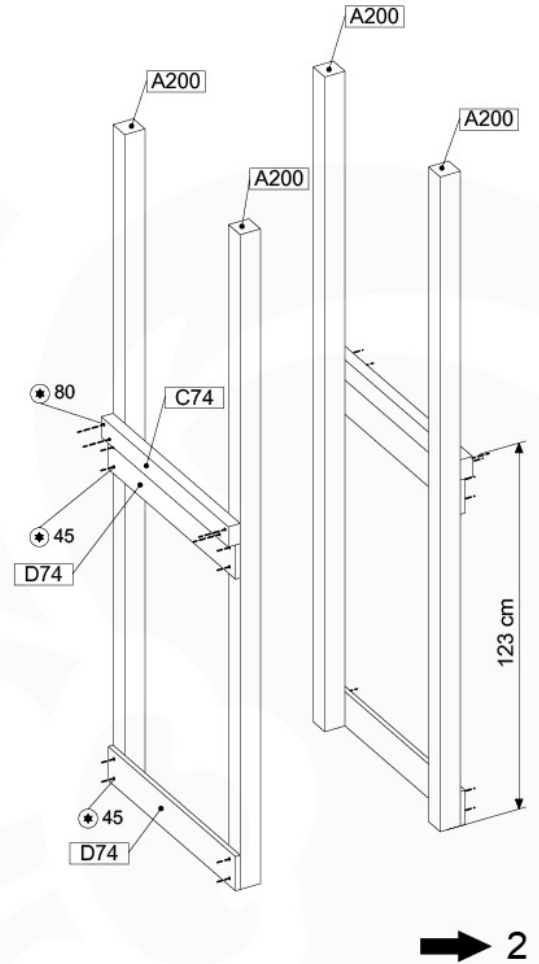

1a

Base Tower - s01 Xa - 29-1-2020 - v1

5

➔ 2

1b

Base Tower - 601bc - 26-1-2020 - v1

1c

1d

# 05 Balustrade

1-T

1-U

1-T

min. 30mm  
max. 85mm = x

min. 30mm  
max. 65mm

y > 65mm?

1-U