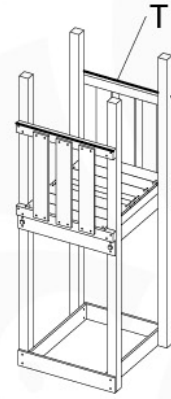

Base Tower - 601de - 26-1-2020 - v1

1e

2

3

# 05 Balustrade

1-T

1-U

1-T

min. 30mm  
max. 85mm = x

min. 30mm  
max. 65mm

y > 65mm?

1-U