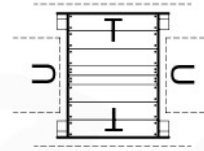

# 05 Balustrade

1-T

1-U

1-T

min. 30mm  
max. 85mm = x

min. 30mm  
max. 65mm

y > 65mm?

1-U