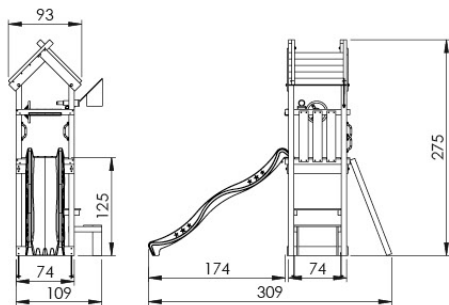

Assembly

Jungle Totem

802_208

Jungle Gym

BACKYARD PLAYGROUNDS

since 1988

EN. Warnings. Only for domestic use. Maximum number of users is 4. **DE.** Achtung. Nur für den Hausgebrauch. Maximale Benutzerzahl: 4. **FR.** Attention. Réserve à un usage familial. Le nombre maximal d'utilisateurs est de 4. **NL.** Waarschuwingen. Uitsluitend voor huishoudelijk gebruik. Het maximale aantal gebruikers is 4. **BG.** Внимание. За употреба само в домашни условия. Максималният брой потребители е 4. **CS.** Varování. Jen pro domácí použití. Maximální počet uživatelů je 4. **DA.** Advarsel. Kun til privat brug. Maksimum antal brugere er 4. **EL.** Προειδοποίησης. Μόνο για οικιακή χρήση. Μέγιστος αριθμός χρηστών 4. **ES.** Advertencias. Solo para uso doméstico. Número máximo de usuarios: 4. **ET.** Hoiatused. Ainult koduseks kasutamiseks. Maksimaalne kasutajate arv on 4. **FI.** Varoitukset. Ainoastaan kotikäyttöön. Käyttäjää yhteensä enintään 4. **HR.** Upozorenja. Samo za kućansku uporabu. Maksimalan broj korisnika je 4. **HU.** Figyelmeztetések. Csak otthoni használatra! A használók max. száma: 4. **IS.** Varnaðarorð. Engöngu fyrir einkanoðkun í heimahúsum og á einkalóðum. Hámarksfjöldi notenda er 4. **IT.** Avvertenze. Solo per uso domestico. Massimo numero di utenti è 4. **LT.** Įspėjimai. Tik buitnam naudojimui. Maksimalus naudotojų skaičius 4. **LV.** Brīdinājumi. Izmanto tikai mājās. Maksimālais lietotāju skaits ir 4. **NO.** Advarsel. Kun for privat bruk. Maksimalt antall brukere er 4. **PL.** Ostrzeżenia. Wyłącznie do użytku domowego. Maksymalna liczba użytkowników to 4. **PT.** Avisos. Apenas para uso doméstico. O número máximo de utilizadores é 4. **RO.** Avertismente. Numai pentru uz domestic. Numărul maxim de utilizatori este 4. **RU.** Предостережения. Только для домашнего использования. Максимальное количество пользователей - 4. **SK.** Upozornenia. Iba na domáce použitie. Maximálne množstvo osôb je 4. **SL.** Opozorila. Samo za domačo uporabo. Maksimalno število uporabnikov je 4. **SR.** Upozorenja. Samo za kućnu upotrebu. Maksimalan broj korisnika je 4. **SV.** Varningar. Endast för hemmabruk. Det maximala antalet användare är 4. **TR.** Uyarılar. Sadece ev kullanımı için. Maksimum kullanıcı sayısı 4.