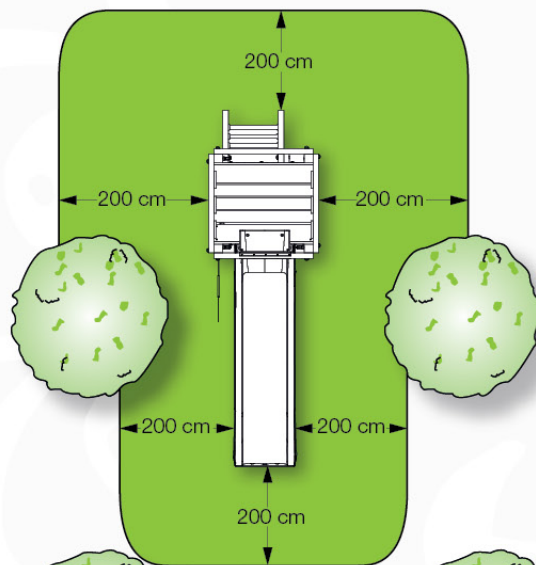

05 Safe Playground Planning

05-1

05-2

05-3

05-4

05-5