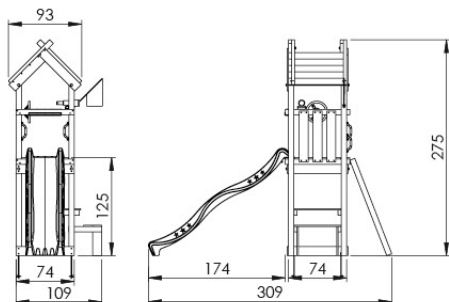

Assembly

Instructions

Jungle Totem

802_208

Jungle Gym

BACKYARD PLAYGROUNDS

since 1988

EN. Warnings. Only for domestic use. Maximum number of users is 4. **DE.** Achtung. Nur für den Hausgebrauch. Maximale Benutzerzahl: 4. **FR.** Attention. Réserve à un usage familial. Le nombre maximal d'utilisateurs est de 4. **NL.** Waarschuwingen. Uitsluitend voor huishoudelijk gebruik. Het maximale aantal gebruikers is 4. **BG.** Внимание. За употреба само в домашни условия. Максималният брой потребители е 4. **CS.** Varování. Jen pro domácí použití. Maximální počet uživatelů je 4. **DA.** Advarsel. Kun til privat brug. Maksimum antal brugere er 4. **EL.** Προειδοποίησης. Μόνο για οικιακή χρήση. Μέγιστος αριθμός χρηστών 4. **ES.** Advertencias. Solo para uso doméstico. Número máximo de usuarios: 4. **ET.** Hoiatused. Ainult koduseks kasutamiseks. Maksimaalne kasutajate arv on 4. **FI.** Varoitukset. Ainoastaan kotikäyttöön. Käyttäjää yhteensä enintään 4. **HR.** Upozorenja. Samo za kućansku uporabu. Maksimalan broj korisnika je 4. **HU.** Figyelmeztetések. Csak otthoni használatra! A használók max. száma: 4. **IS.** Varnaðarorð. Engöngun fyrir einkanoðkun í heimahúsum og á einkalóðum. Hámarksfjöldi notenda er 4. **IT.** Avvertenze. Solo per uso domestico. Massimo numero di utenti è 4. **LT.** Įspėjimai. Tik buitnam naudojimui. Maksimalus naudotojų skaičius 4. **LX.** Brifdningum. Iztanot tik májás. Máksmálals líetotáju skaltis 4. **NO.** Advarsel. Kun for privat bruk. Maksimalt antall brukere er 4. **PL.** Ostrzeżenia. Wyłącznie do użytku domowego. Maksymalna liczba użytkowników to 4. **PT.** Avisos. Apenas para uso doméstico. O número máximo de utilizadores é 4. **RO.** Avertismente. Numai pentru uz domestic. Numărul maxim de utilizatori este 4. **RU.** Предостережения. Только для домашнего использования. Максимальное количество пользователей - 4. **SK.** Upozornenia. Iba na domáce použitie. Maximálne množstvo osôb je 4. **SL.** Opozorila. Samo za domačo uporabo. Maksimalno število uporabnikov je 4. **SR.** Upozorenja. Samo za kućnu upotrebu. Maksimalan broj korisnika je 4. **SV.** Varningar. Endast för hemmabruk. Det maximala antalet användare är 4. **TR.** Uyarılar. Sadece ev kullanımı için. Maksimum kullanıcı sayısı 4.