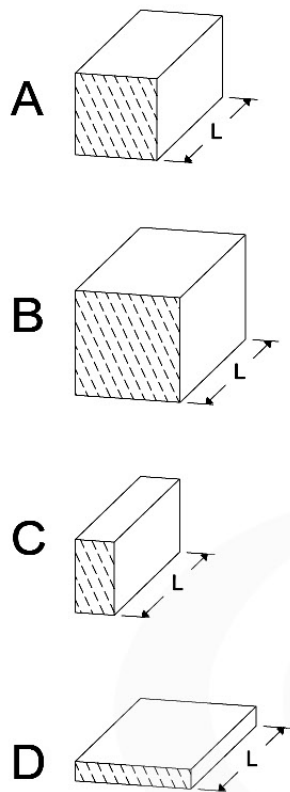

01 What's in the Delivery?

402_208 + 324_000/201_275

<p>1x 040_805 1x 040_074</p>	<p>1x 022_300</p>	<p>1x 120_024</p>	<p>2x 007_001</p>	<p>2x 120_102</p> <p>4x 022_320</p> <p>8x 001_104</p>
<p>1x 122_302</p> <p>1x 022_800</p>	<p>3x 005_03x</p> <p>6x 022_835</p>	<p>1x 123_200</p>	<p>2x 005_522</p>	<p>1x 100_600 1x 100_605 1x 100_608 1x 100_615 1x 100_617 1x 100_903</p> <p>2x 100_601</p>
<p>1x 104_107</p>	<p>1x 103_901</p>	<p>1x 022_910</p>	<p>1x 201_275</p> <p>1x 324_x00</p> <p>FMP / Slide</p>	

02 Hardware

Total HWP 100_000 Jungle Totem

20211004

001_417	2x		ø8 x 80mm	000_101	10x		ø2 x 20mm
001_411	6x		ø8 x 60mm	120_005	10x		M8
001_406	7x		ø8 x 45mm				
001_404	4x		ø8 x 30mm				
002_223	45x		ø5 x 80mm				
002_220	204x		ø5 x 45mm				
002_219	6x		ø5 x 30mm				
002_308	2x		ø5.0 x 20mm				
002_041	3x		ø4.5 x 20mm				
002_042	4x		ø3.5 x 13mm				

03 Timber

602_208 Jungle Totem

	L	
A220	219cm - 220cm	4 x
-	-	-
C130 C74 C62	129cm - 130cm 73cm - 74cm 61cm - 62cm	2 x 12 x 2 x
D74 D65 D60 D56	73cm - 74cm 64cm - 65cm 59cm - 60cm 53cm - 56cm	23 x 10 x 14 x 2 x