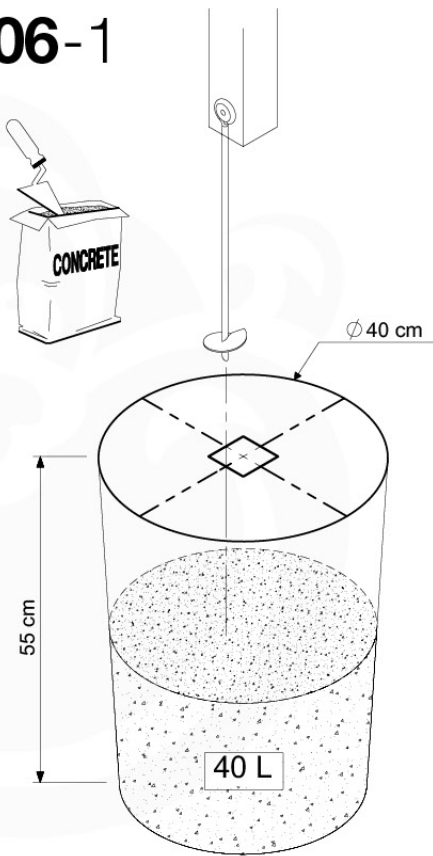

06 Playground Foundation

FD01

06-1

Foundation Plan - FIG. 2711-2020 - 18