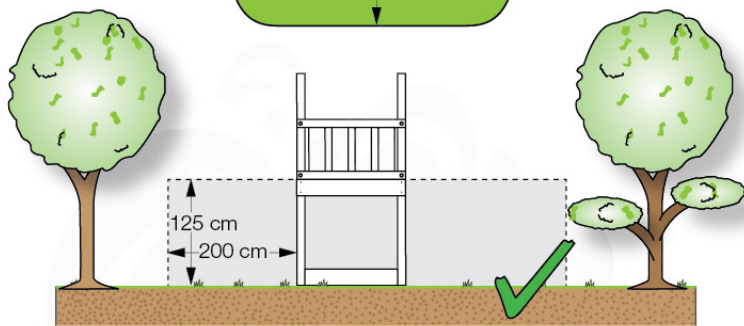

05 Safe Playground Planning

05-1

05-2

05-3

05-4

05-5