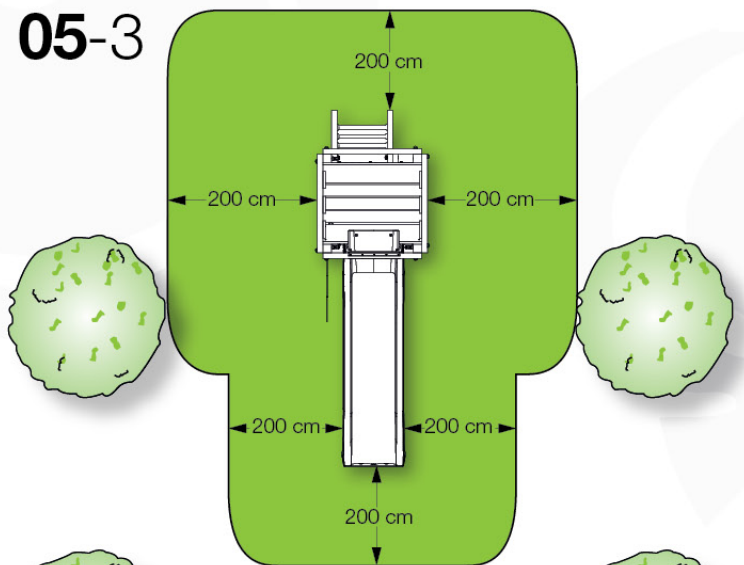

05 Safe Playground Planning

05-1

05-2

05-3

05-4

05-5