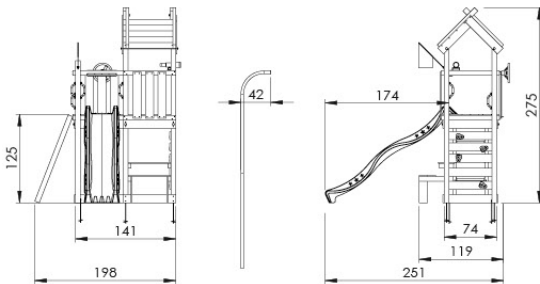

Assembly

Instructions

Jungle Teepee

803_208

Jungle Gym

BACKYARD PLAYGROUNDS

since 1988

EN. Warnings. Only for domestic use. Maximum number of users is 6. **DE.** Achtung. Nur für den Hausgebrauch. Maximale Benutzerzahl: 6. **FR.** Attention. Réserve à un usage familial. Le nombre maximal d'utilisateurs est de 6. **NL.** Waarschuwingen. Uitsluitend voor huishoudelijk gebruik. Het maximale aantal gebruikers is 6. **BG.** Внимание. За употреба само в домашни условия. Максималният брой потребители е 6. **CS.** Varování. Jen pro domácí použití. Maximální počet uživatelů je 6. **DA.** Advarsel. Kun til privat brug. Maksimum antal brugere er 6. **EL.** Προειδοποίηση. Μόνο για οικιακή χρήση. Μέγιστος αριθμός χρηστών 6. **ES.** Advertencias. Solo para uso doméstico. Número máximo de usuarios: 6. **ET.** Hoiatused. Ainult koduseks kasutamiseks. Maksimaalne kasutajate arv on 6. **FI.** Varoitukset. Ainoastaan kotikäyttöön. Käyttäjää yhteensä enintään 6. **HR.** Upozorenja. Samo za kućansku uporabu. Maksimalan broj korisnika je 6. **HU.** Figyelmeztetések. Csak otthoni használatra! A használók max. száma: 6. **IS.** Varnaðarorð. Engöngu fyrir einkanothun í heimahúsum og á einkalóðum. Hámarksfjöldi notenda er 6. **IT.** Avvertenze. Solo per uso domestico. Massimo numero di utenti è 6. **LT.** Įspėjimai. Tik buitnam naudojimui. Maksimalus naudotojų skaičius 6. **LV.** Brīdinājumi. Izmantoj tikai mājās. Maksimālais lietotāju skaits ir 6. **NO.** Advarsel. Kun for privat bruk. Maksimalt antall brukere er 6. **PL.** Ostrzeżenia. Wyłącznie do użytku domowego. Maksymalna liczba użytkowników to 6. **PT.** Avisos. Apenas para uso doméstico. O número máximo de utilizadores é 6. **RO.** Avertismente. Numai pentru uz domestic. Numărul maxim de utilizatori este 6. **RU.** Предостережения. Только для домашнего использования. Максимальное количество пользователей - 6. **SK.** Upozornenia. Iba na domáce použitie. Maximálne množstvo osôb je 6. **SL.** Opozorila. Samo za domačo uporabo. Maksimalno število uporabnikov je 6. **SR.** Upozorenja. Samo za kućnu upotrebu. Maksimalan broj korisnika je 6. **SV.** Varningar. Endast för hemmabruk. Det maximala antalet användare är 6. **TR.** Uyarılar. Sadece ev kullanımı için. Maksimum kullanıcı sayısı 6.