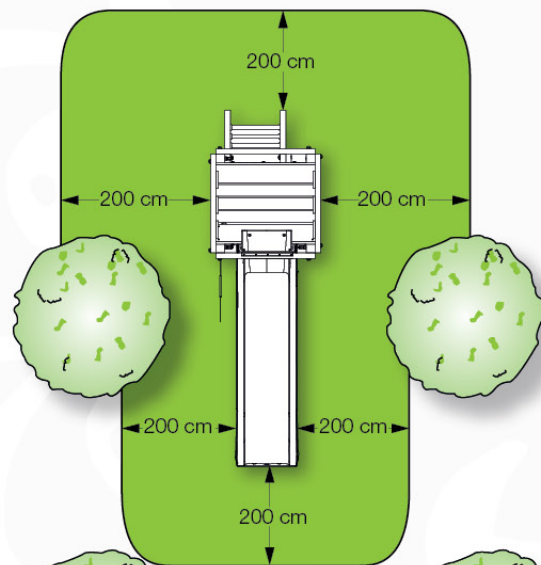

05 Safe Playground

05-1

05-2

05-3

05-4

05-5