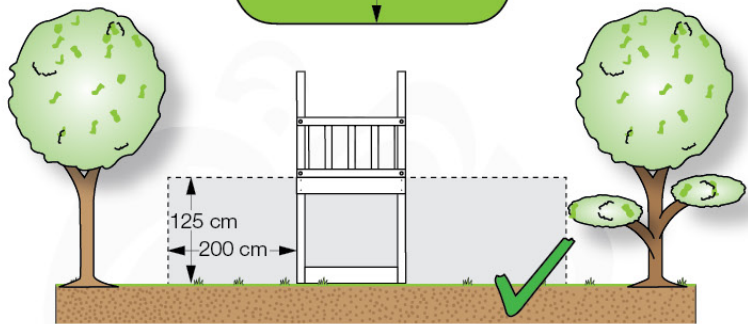

05 Safe Playground

05-1

05-2

05-3

05-4

05-5