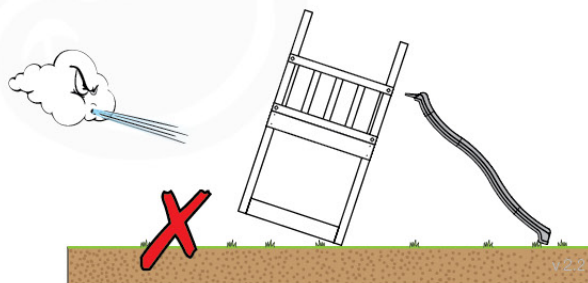

05 Safe Playground

05-1

05-2

05-3

05-4

05-5