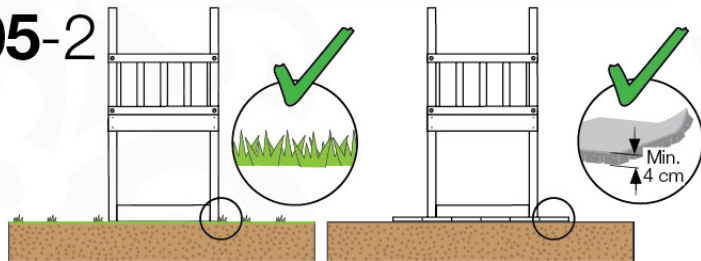

05 Safe Playground

05-1

05-2

05-3

05-4

05-5