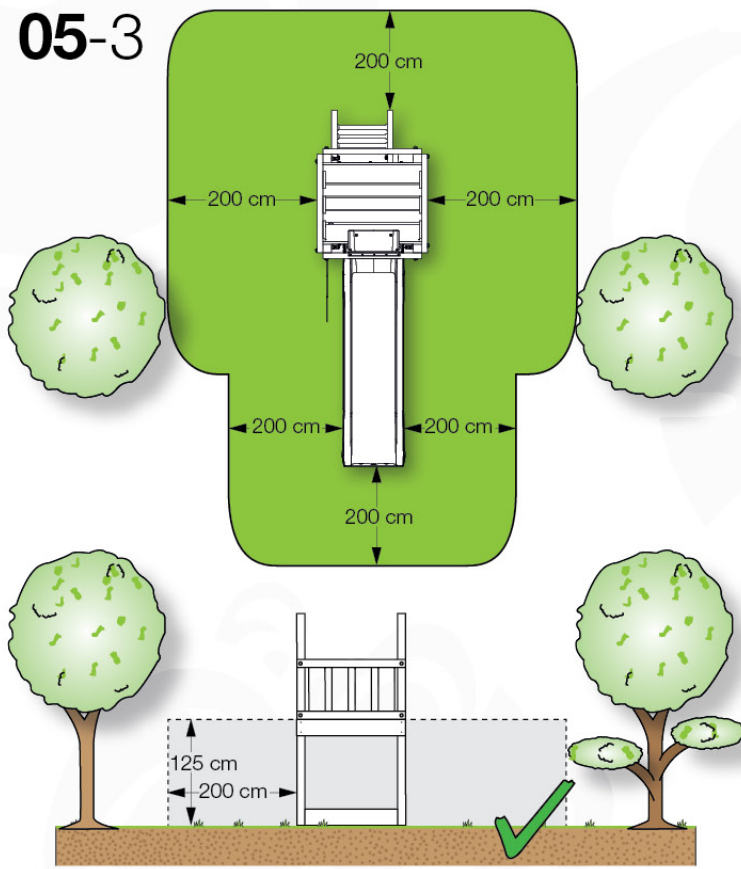

05 Safe Playground Planning

05-1

05-2

05-3

05-4

05-5