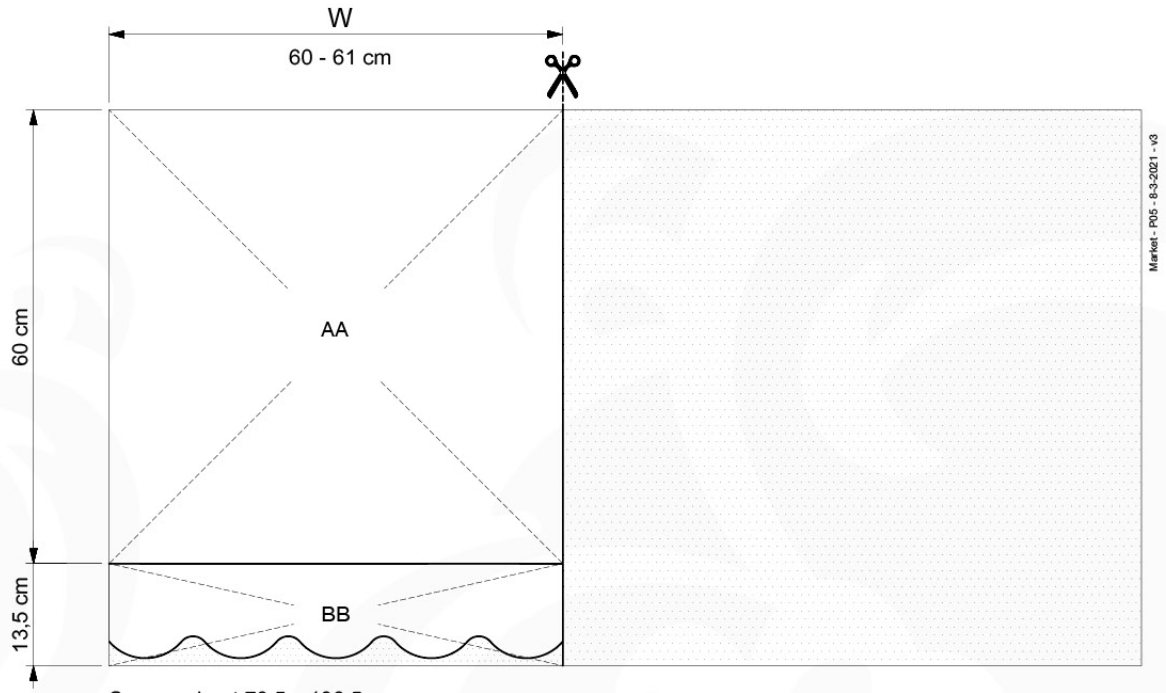

Market - P02 - 8-3-2021 - v3

12-1

12-2

Markert - P05 - 8-5-2021 - v3

Canvas sheet 73,5 x 136,5 cm

12-3

EXAMPLE PATTERN
BEISPIELVORLAGE FÜR MARKISE
SCHEMA SUGGÉRÉ DE DÉCOUPE POUR AUVENT
VOORBEELDSJABLOON LUIFEL