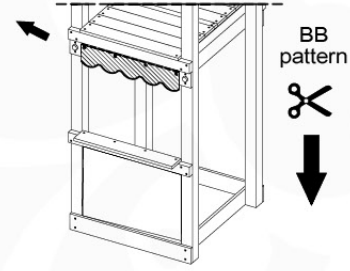

Market - P02 - 8-3-2021 - v3

12-1

12-2

Markert - P05 - 8-5-2021 - v3

Canvas sheet 73,5 x 136,5 cm

12-3

EXAMPLE PATTERN
BEISPIELVORLAGE FÜR MARKISE
SCHEMA SUGGÉRÉ DE DÉCOUPE POUR AUVENT
VOORBEELDSJABLOON LUIFEL