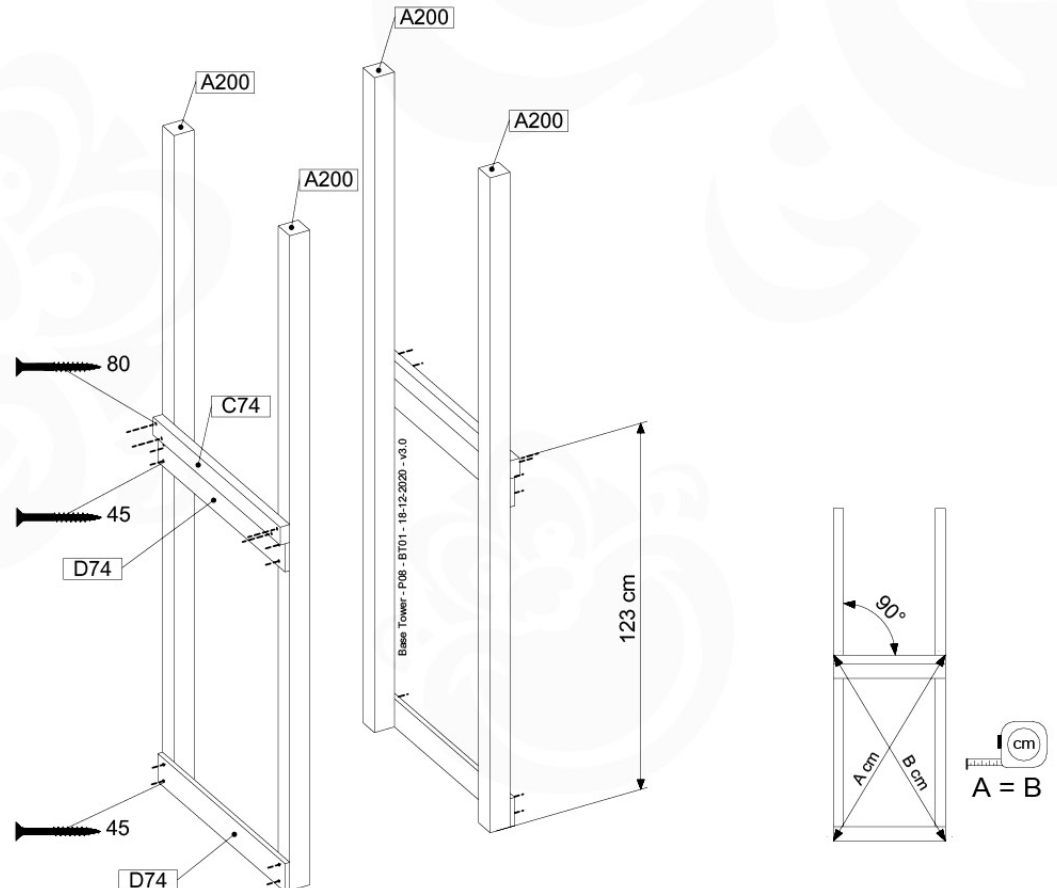

EXAMPLE PATTERN FOR ROOF SIDES - BEISPIELVORLAGE FÜR DACHMARKISE - SCHÉMA SUGGÉRÉ DE DÉCOUPE - VOORBEELDSJABLOON DAKLUIFEL

09-7

09-8

09-9

10 Base Tower

BT01

(194_100)

	PartNo	PartName	QTY.
Hardware Pack 100_600	001_406	Stealth Screw 8x45	6
	002_220	Gap Point Screw T25 - 5x45	72
	002_223	Gap Point Screw T25 - 5x80	16
Other	007_001	Ground-anchor	2
Hardware Pack 100_600	022_31x	bpc-base version 3	4
	022_84x	bpc cover	4
Wood	A200	Post 70x70 L2000	4
	C74	Beam 740 mm	4
	D60	Board 600 mm	10
	D74	Board 740 mm	8

Base Tower - P02 - BT01 - 18-12-2020 - v3.0

10-1

10-2

10-3

11 Balustrade (2x)

BL01

(194_101)

	PartNo	PartName	QTY.
Hardware Pack 100_601	002_220	Gap Point Screw T25 - 5x45	16
	002_223	Gap Point Screw T25 - 5x80	4
Wood	C74	Beam 740 mm	1
	D65	Board 650 mm	4