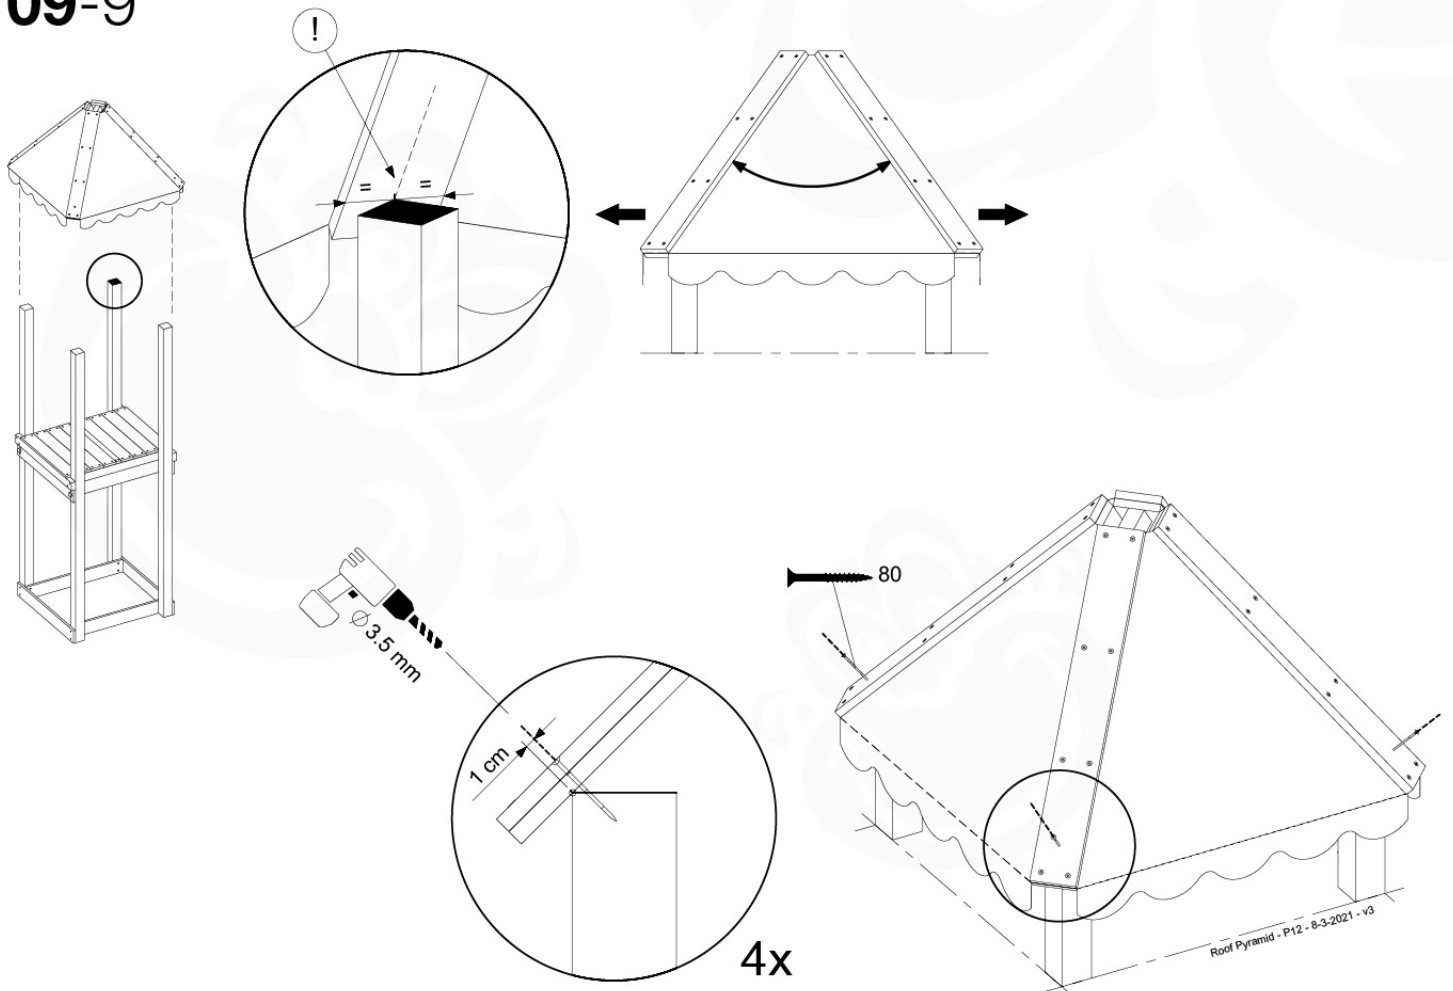

EXAMPLE PATTERN FOR ROOF SIDES - BEISPIELVORLAGE FÜR DACHMARKISE - SCHÉMA SUGGÉRÉ DE DÉCOUPE - VOORBEELDSJABLOON DAKLUIFEL

09-7

09-8

09-9

10 Base Tower

BT01

(194_100)

	PartNo	PartName	QTY.
Hardware Pack 100_600	001_406	Stealth Screw 8x45	6
	002_220	Gap Point Screw T25 - 5x45	72
	002_223	Gap Point Screw T25 - 5x80	16
Other	007_001	Ground-anchor	2
Hardware Pack 100_600	022_31x	bpc-base version 3	4
	022_84x	bpc cover	4
Wood	A200	Post 70x70 L2000	4
	C74	Beam 740 mm	4
	D60	Board 600 mm	10
	D74	Board 740 mm	8