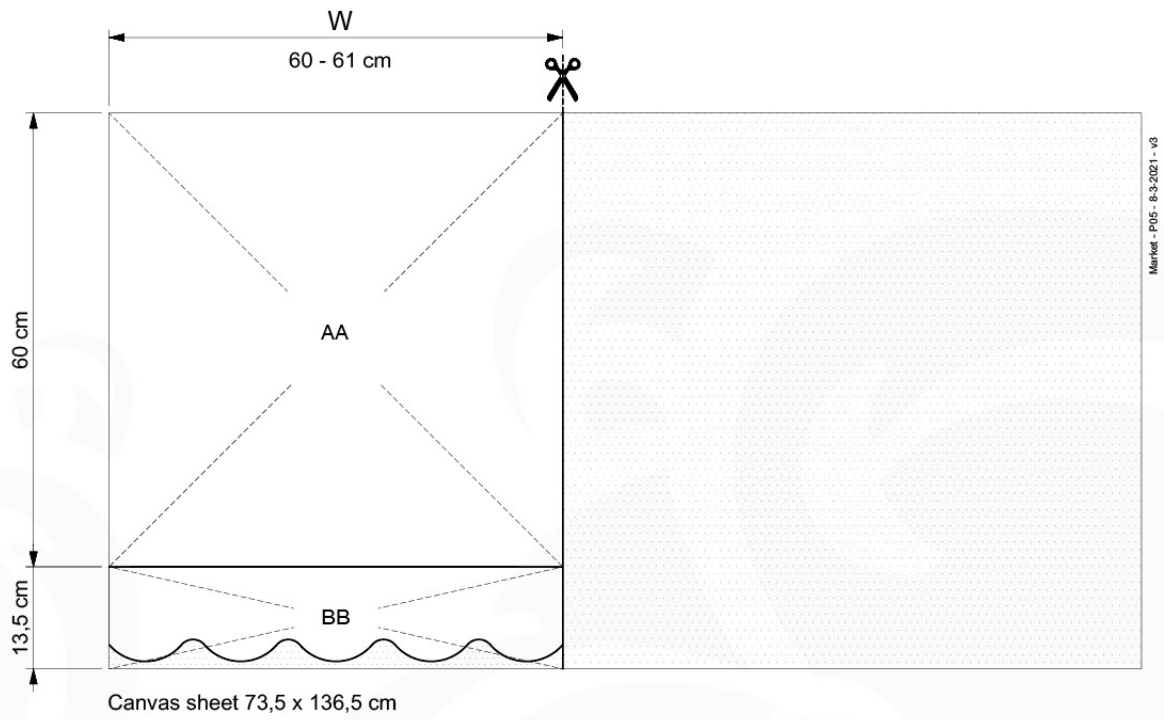

13-2

Marked - P05 - 8-3-2021 - v3