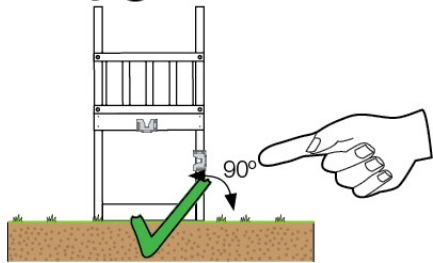

05 Safe Playground Planning

05-1