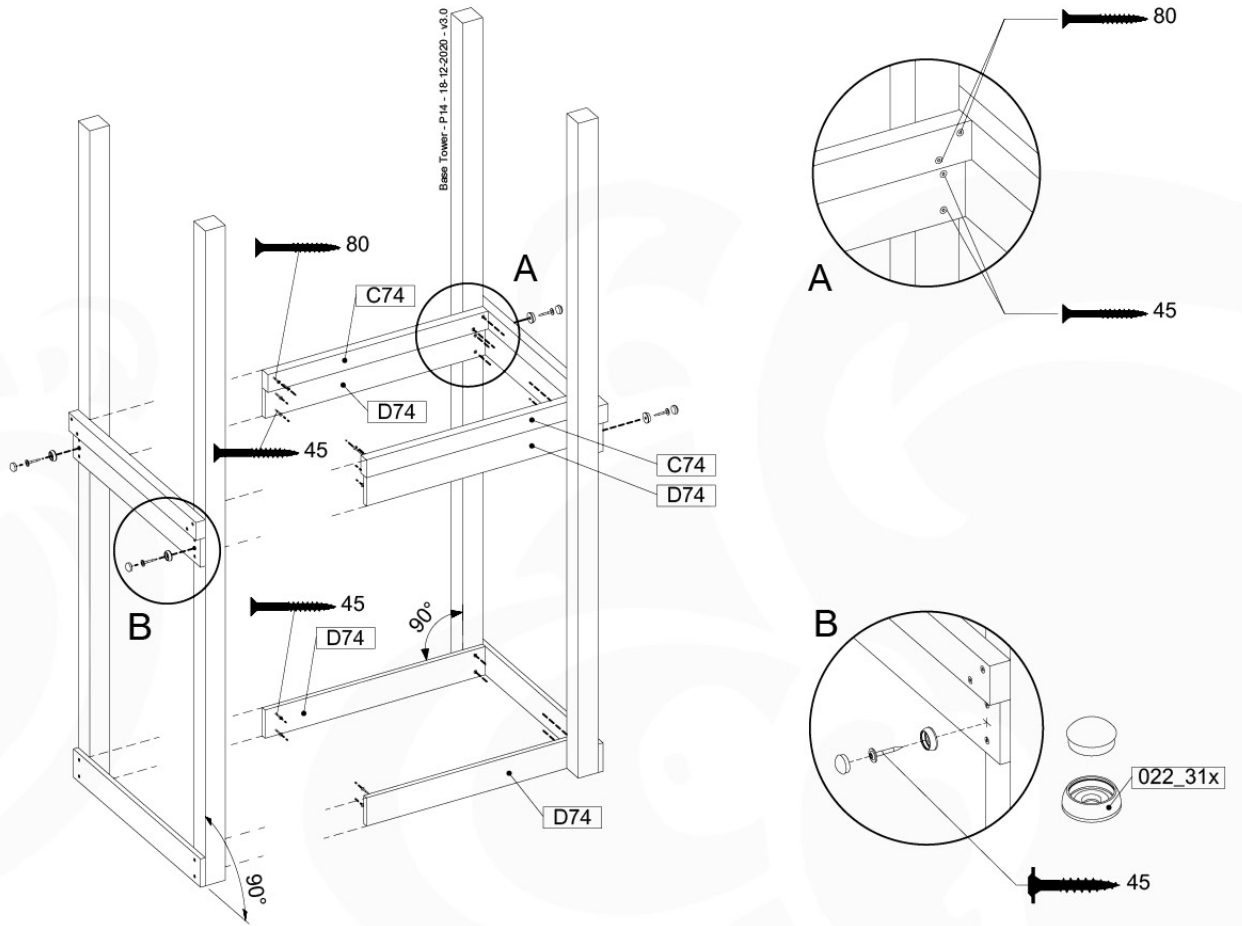

EXAMPLE PATTERN FOR ROOF SIDES - BEISPIELVORLAGE FÜR DACHMARKISE - SCHÉMA SUGGÉRÉ DE DÉCOUPE - VOORBEELDSJABLOON DAKLUIFEL

09-7

09-8

09-9

10 Base Tower

BT01

(194_100)

	PartNo	PartName	QTY.
Hardware Pack 100_600	001_406	Stealth Screw 8x45	6
	002_220	Gap Point Screw T25 - 5x45	72
	002_223	Gap Point Screw T25 - 5x80	16
Other	007_001	Ground-anchor	2
Hardware Pack 100_600	022_31x	bpc-base version 3	4
	022_84x	bpc cover	4
Wood	A200	Post 70x70 L2000	4
	C74	Beam 740 mm	4
	D60	Board 600 mm	10
	D74	Board 740 mm	8

Base Tower - P02 - BT01 - 18-12-2020 - v3.0

10-1

10-2

10-3

11 Balustrade (2x)

BL01

(194_101)

	PartNo	PartName	QTY.
Hardware Pack 100_601	002_220	Gap Point Screw T25 - 5x45	16
	002_223	Gap Point Screw T25 - 5x80	4
Wood	C74	Beam 740 mm	1
	D65	Board 650 mm	4