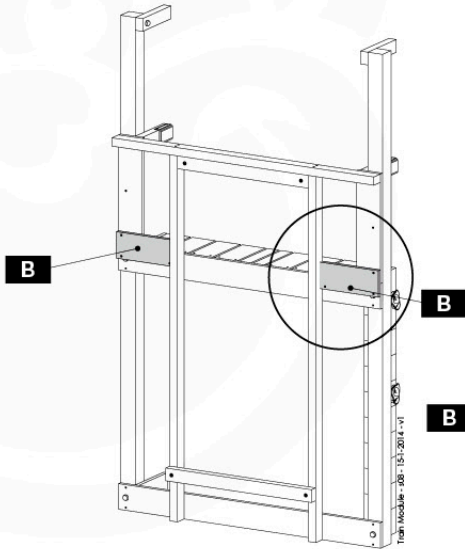

8a

- 4x 45 mm 002_220
- 2x 30 mm 002_219