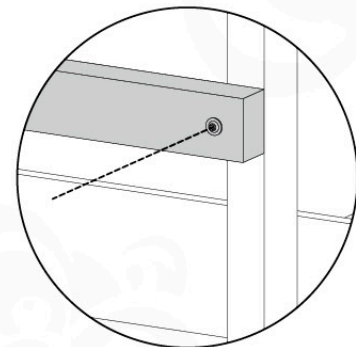

7

2x 80 mm
001_417