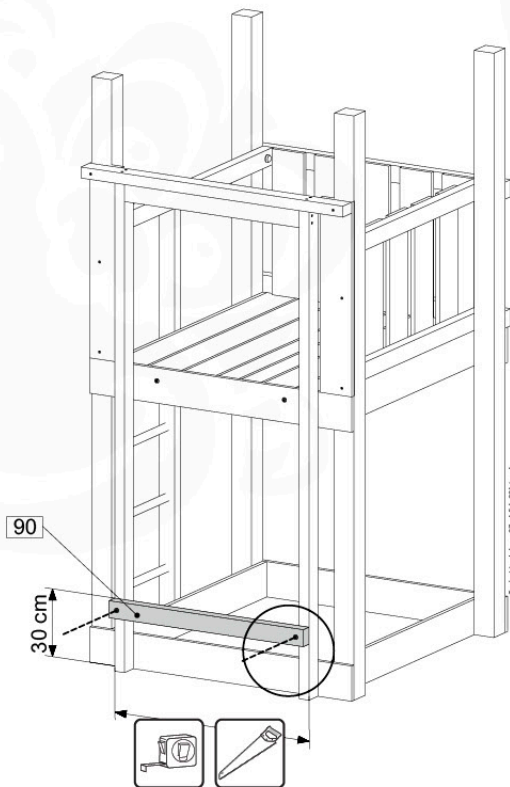

7

2x 80 mm
001_417