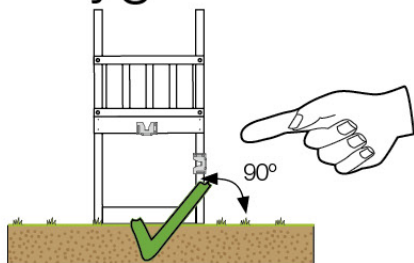

05 Safe Playground

05-1