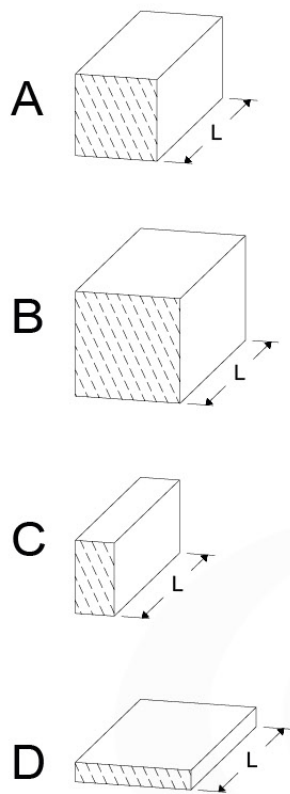

03 Timber

601_128 Jungle Home 2.1