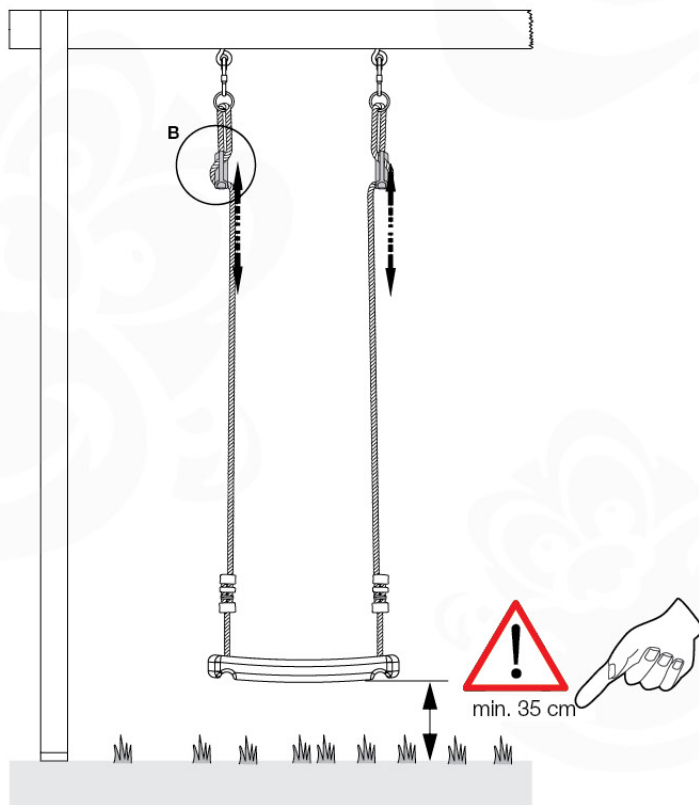

07-2

20 L / 40 kg

1.

2.

24h

3.

4.

08 Accessories