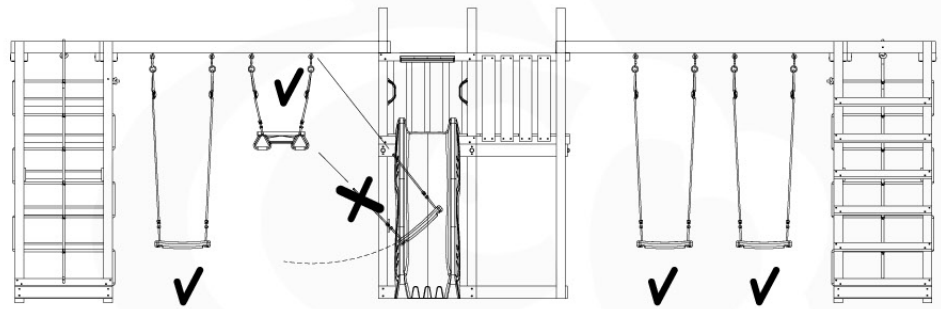

03 Timber

		1-Climb Module 200		2-Climb Module 200		1-Climb Module 220		2-Climb Module 220		1-Climb Module 220 Extra		2-Climb Module 220 Extra	
		657_105		657_106		657_155		657_156		650_231		650_232	
L													
A240	239cm - 240cm	4 x	4 x	4 x	4 x								
A220	219cm - 220cm												
B240	239cm - 240cm	1 x	1 x	1 x	1 x	5 x	5 x						
B220	219cm - 220cm												
B67	66cm - 67cm		1 x				1 x					1 x	
C74	73cm - 74cm	7 x	7 x	8 x	8 x	8 x	8 x	8 x	8 x	8 x	8 x	8 x	8 x
C37	36cm - 37cm	4 x	5 x	4 x	5 x	4 x	5 x	4 x	5 x	4 x	5 x	4 x	5 x
D141	140cm - 141cm	3 x	3 x	3 x	3 x	3 x	3 x	3 x	3 x	3 x	3 x	3 x	3 x
D74	73cm - 74cm	2 x	2 x	2 x	2 x	2 x	2 x	2 x	2 x	2 x	2 x	2 x	2 x

05-6

ClimbPart1 - P04 - 3-11-2021 - v4.0

06

	PartNo	PartName	QTY.
Hardware Pack	001_406	Stealth Screw 8x45	2
	001_417	Stealth Screw 8x80	8
	001_422	Stealth Screw 8x137	6
	002_220	Gap Point Screw T25 - 5x45	43
	002_223	Gap Point Screw T25 - 5x80	45
	002_301	Dry Wall Screw PH2 3.9 x 40 mm	7
Other	005_528	Swing Beam Bracket 7x7	2
	005_529	Swing Beam Bracket 9x9	2
	007_001	Ground-anchor	2
	020_317	Rope Polyester 16mm Green 3.4m	1
	020_318	Rope Polyester 16mm Green 8.1m	1
	022_455	Rope Cross Connector Egg	7
	023_031	Finishing Washer GPS 5.0	4
	101_003	Swing hook with Carabiner	4