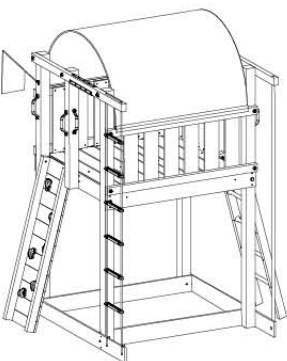

Part 2

Assembly

Jungle Villa

801_020

Instructions

Jungle Gym

BACKYARD PLAYGROUNDS

since 1988

Content

401_020

<p>1x 040_805</p> <p>1x 040_015</p>	<p>6x 022_52x</p>	<p>6x 022_320</p>	<p>6x 022_50x</p>	<p>1x 121_205</p>
<p>1x 020_308</p>	<p>1x 123_200</p>	<p>1x 120_024</p>	<p>8x 022_835</p>	<p>4x 005_03x</p>
<p>1x 120_403</p> <p>12x 022_845</p>	<p>1x 120_243</p> <p>12x 120_005</p>	<p>1x 100_015</p>	<p>2x 007_001</p>	<p>1x 008_011</p>
<p>1x 123_110</p> <p>226 x 132 cm</p>	<p>6x 022_812</p> <p>12x 101_014</p> <p>3x 007_111</p> <p>1x 120_904</p>	<p>1x 102_912</p>	<p>1x 104_107</p>	<p>1x 022_910</p>
<p>1x 103_901</p>				