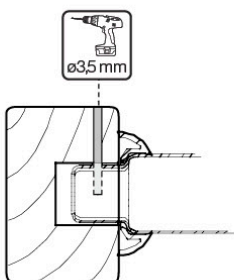

7e

8x
002_220