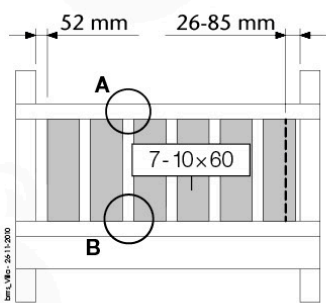

Hardware

100_015

Timber

601_020

4x

2x

min. 169 cm max. 170 cm	170
min. 149 cm max. 150 cm	150
min. 125 cm max. 134 cm	134
min. 69 cm max. 76 cm	76

2x

10e

4x
002_223

2x
002_220

10f

25 - 50x
002_220

$$\frac{\text{[Screw icon]} - 4 \text{ cm}}{2} = a$$

10g

10x
002_220

11a

- * 8x 001_417 120_005 
- 4x 001_417 

11b

- 68 - 100x 002_220 

12

12x 47 cm
101_014

3x 44 cm
007_111

102_912