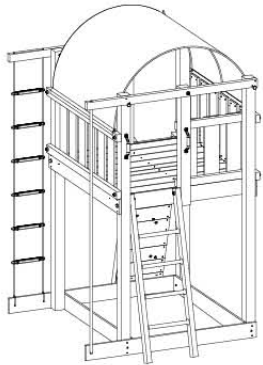

Part 2

Assembly

Jungle Villa

801_020

Instructions

Jungle Gym

BACKYARD PLAYGROUNDS

since 1988

Content

401_020

<p>1x 040_805</p> <p>1x 040_015</p>	<p>6x 022_52x</p>	<p>6x 022_320</p>	<p>6x 022_50x</p>	<p>1x 121_205</p>
<p>1x 020_308</p>	<p>1x 123_200</p>	<p>1x 120_024</p>	<p>8x 022_835</p>	<p>4x 005_03x</p>
<p>1x 120_403</p> <p>12x 022_845</p>	<p>1x 120_243</p> <p>12x 120_005</p>	<p>1x 100_015</p>	<p>2x 007_001</p>	<p>1x 008_011</p>
<p>1x 123_110</p> <p>226 x 132 cm</p>	<p>6x 022_812</p> <p>12x 101_014</p> <p>3x 007_111</p> <p>1x 120_904</p>	<p>1x 102_912</p>	<p>1x 104_107</p>	<p>1x 022_910</p>
<p>1x 103_901</p>				