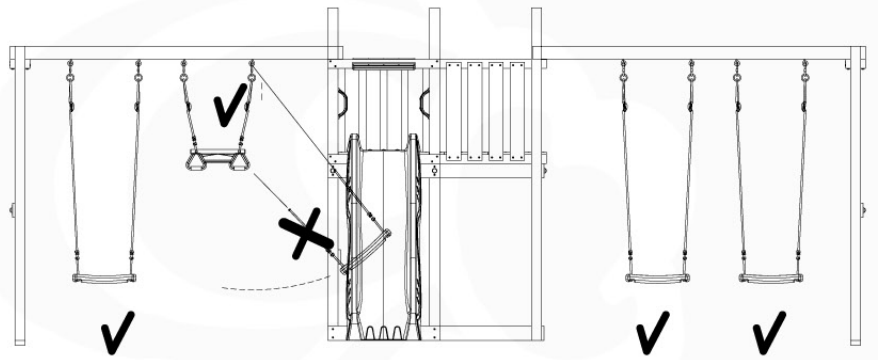

03 Timber

		1-Swing Module 200	2-Swing Module 200	1-Swing Module 220	2-Swing Module 220	1-Swing Module 220 Extra	2-Swing Module 220 Extra
L		657_101	657_102	657_151	657_152	650_178	650_179
A240 A220	239cm - 240cm 219cm - 220cm	2 x	2 x	2 x	2 x		
B240 B220 B160	239cm - 240cm 219cm - 220cm 159cm - 160cm	1 x	1 x	1 x	1 x	2 x 1 x	3 x
C37	36cm - 37cm	2 x	2 x	2 x	2 x	2 x	2 x
D141	140cm - 141cm	2 x	2 x	2 x	2 x	2 x	2 x

05-6

	PartNo	PartName	QTY.
Hardware Pack	001_406	Stealth Screw 8x45	4
	001_417	Stealth Screw 8x80	4
	001_422	Stealth Screw 8x137	3
	002_220	Gap Point Screw T25 - 5x45	12
	002_223	Gap Point Screw T25 - 5x80	6
Other	005_528	Swing Beam Bracket 7x7	1
	005_529	Swing Beam Bracket 9x9	1
	007_001	Ground-anchor	2
Hardware Pack	022_31x	bpc-base version 3	2
	022_84x	bpc cover	2
	023_031	Finishing Washer GPS 5.0	2
Other	101_003	Swing hook with Carabiner	4