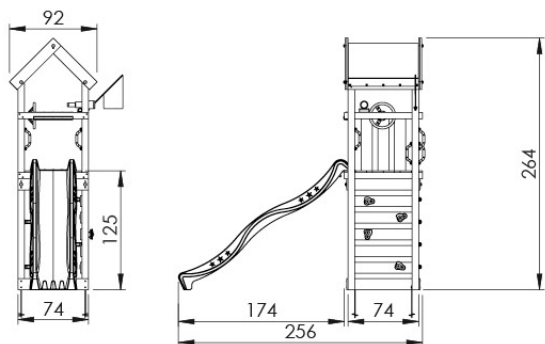

Assembly

Jungle Patio

802_202

Instructions

Jungle Gym

BACKYARD PLAYGROUNDS

since 1988

EN. Warnings. Only for domestic use. Maximum number of users is 4. **DE.** Achtung. Nur für den Hausgebrauch. Maximale Benutzerzahl: 4. **FR.** Attention. Réserve à un usage familial. Le nombre maximal d'utilisateurs est de 4. **NL.** Waarschuwingen. Uitsluitend voor huishoudelijk gebruik. Het maximale aantal gebruikers is 4. **BG.** Внимание. За употреба само в домашни условия. Максималният брой потребители е 4. **CS.** Varování. Jen pro domácí použití. Maximální počet uživatelů je 4. **DA.** Advarsel. Kun til privat brug. Maksimum antal brugere er 4. **EL.** Προειδοποίηση. Μόνο για οικιακή χρήση. Μέγιστος αριθμός χρηστών 4. **ES.** Advertencias. Solo para uso doméstico. Número máximo de usuarios: 4. **ET.** Hoiatused. Ainult koduseks kasutamiseks. Maksimaalne kasutajate arv on 4. **FI.** Varoitukset. Ainoastaan kotikäyttöön. Käyttäjää yhteensä enintään 4. **HR.** Upozorenja. Samo za kućansku uporabu. Maksimalan broj korisnika je 4. **HU.** Figyelmeztetések. Csak otthoni használatra! A használók max. száma: 4. **IS.** Varnaðarorð. Engöngu fyrir einhnanotkun í heimahúsum og á einkalóðum. Hámarksfjöldi notenda er 4. **IT.** Avvertenze. Solo per uso domestico. Massimo numero di utenti è 4. **LT.** Įspėjimai. Tik buitiniam naudojimui. Maksimalus naudotojų skaičius 4. **LV.** Brīdinājumi. Izmantoj tikai mājās. Maksimālais lietotāju skaits ir 4. **NO.** Advarsel. Kun for privat bruk. Maksimalt antall brukere er 4. **PL.** Ostrzeżenia. Wyłącznie do użytku domowego. Maksymalna liczba użytkowników to 4. **PT.** Avisos. Apenas para uso doméstico. O número máximo de utilizadores é 4. **RO.** Avertismente. Numai pentru uz domestic. Numărul maxim de utilizatori este 4. **RU.** Предостережения. Только для домашнего использования. Максимальное количество пользователей - 4. **SK.** Upozornenia. Iba na domáce použitie. Maximálne množstvo osôb je 4. **SL.** Opozorila. Samo za domačo uporabo. Maksimalno število uporabnikov je 4. **SR.** Upozorenja. Samo za kućnu upotrebu. Maksimalan broj korisnika je 4. **SV.** Varningar. Endast för hemmabruk. Det maximala antalet användare är 4. **TR.** Uyarılar. Sadece ev kullanımı için. Maksimum kullanıcı sayısı 4.