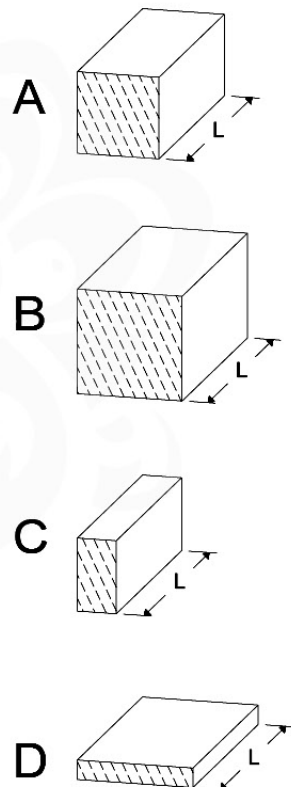

What's in the delivery?

402_202 + 123_220 + 324_xxx/201_275

<p>1x 040_805</p> <p>1x 040_071</p>	<p>1x 022_300</p>	<p>1x 120_024</p>	<p>2x 007_001</p>	<p>3x 120_102</p> <p>12x 001_404</p> <p>6x 022_320</p> <p>12x 022_345</p>
<p>4x 022_5xx</p>	<p>1x 122_302</p> <p>1x 022_800</p>	<p>4x 022_53x</p>	<p>1x 123_200</p>	<p>1x</p> <p>100_600 100_601 100_602 100_604 100_605 100_606 100_617</p>
<p>1x 104_107</p>	<p>1x 022_910</p>	<p>1x 103_901</p>	<p>1x 123_220</p> <p>73,5 cm</p> <p>Canvas</p>	<p>1x 201_275</p> <p>1x 324_x00</p> <p>FMP / Slide</p>

Timber

602_202 Jungle Patio

	L	
A220 A123	219cm - 220cm 122cm - 123cm	4 x 1 x
-	-	-
C74	73cm - 74cm	9 x
D74 D65 D60 D56	73cm - 74cm 64cm - 65cm 59cm - 60cm 53cm - 56cm	15 x 8 x ≤ 10 x 2 x

output: 20/1/20