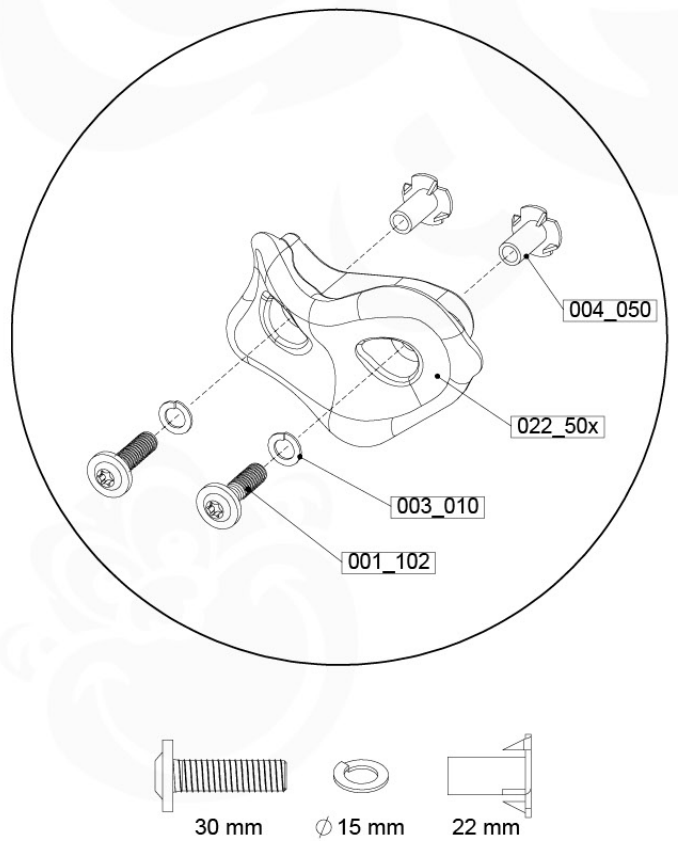

Rockwall 80 - P02 - 29-9-2021 - v4

11-1

min. 2,6 cm
max. 8,8 cm

Rockwall 80 - P03 - 29-9-2021 - v4

11-2

11-3

12 Ladder

LA02

(194_103)

	PartNo	PartName	QTY.
Hardware Pack 100_603	001_404	Stealth Screw 8x30	4
	002_219	Gap Point Screw T25 - 5x30	4
	002_220	Gap Point Screw T25 - 5x45	6
	002_223	Gap Point Screw T25 - 5x80	4
Other	005_03x	Ladder Rung Y/B/G/R	3
	005_522	Connection Bracket Mini Market	2
	022_835	Rung Cap	6
	120_102	Handgrip set (2x Complete)	1
Wood	C74	Beam 740 mm	1
	C130	Beam 1300 mm	2