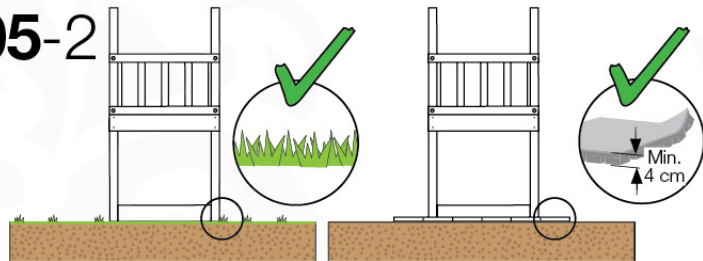

05 Safe Playground

05-1

05-2

05-3

05-4

05-5