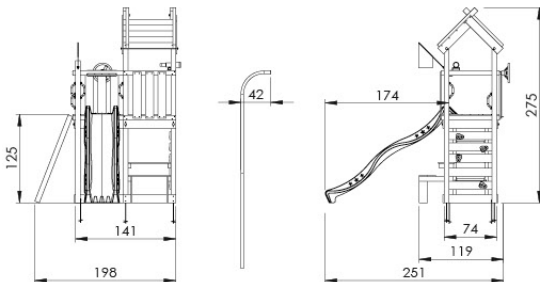

Assembly

Instructions

Jungle Teepee

803_208

Jungle Gym

BACKYARD PLAYGROUNDS

since 1988

EN. Warnings. Only for domestic use. Maximum number of users is 6. **DE.** Achtung. Nur für den Hausgebrauch. Maximale Benutzerzahl: 6. **FR.** Attention. Réserve à un usage familial. Le nombre maximal d'utilisateurs est de 6. **NL.** Waarschuwingen. Uitsluitend voor huishoudelijk gebruik. Het maximale aantal gebruikers is 6. **BG.** Внимание. За употреба само в домашни условия. Максималният брой потребители е 6. **CS.** Varování. Jen pro domácí použití. Maximální počet uživatelů je 6. **DA.** Advarsel. Kun til privat brug. Maksimum antal brugere er 6. **EL.** Προειδοποίηση. Μόνο για οικιακή χρήση. Μέγιστος αριθμός χρηστών 6. **ES.** Advertencias. Solo para uso doméstico. Número máximo de usuarios: 6. **ET.** Hoiatused. Ainult koduseks kasutamiseks. Maksimaalne kasutajate arv on 6. **FI.** Varoitukset. Ainoastaan kotikäyttöön. Käyttäjää yhteensä enintään 6. **HR.** Upozorenja. Samo za kućansku uporabu. Maksimalan broj korisnika je 6. **HU.** Figyelmeztetések. Csak otthoni használatra! A használók max. száma: 6. **IS.** Varnaðarorð. Engöngu fyrir einkanoðkun í heimahúsum og á einkalóðum. Hámarksfjöldi notenda er 6. **IT.** Avvertenze. Solo per uso domestico. Massimo numero di utenti è 6. **LT.** Įspėjimai. Tik buitnam naudojimui. Maksimalus naudotojų skaičius 6. **LV.** Brīdinājumi. Izmantoj tikai mājās. Maksimālais lietotāju skaits ir 6. **NO.** Advarsel. Kun for privat bruk. Maksimalt antall brukere er 6. **PL.** Ostrzeżenia. Wyłącznie do użytku domowego. Maksymalna liczba użytkowników to 6. **PT.** Avisos. Apenas para uso doméstico. O número máximo de utilizadores é 6. **RO.** Avertismente. Numai pentru uz domestic. Numărul maxim de utilizatori este 6. **RU.** Предостережения. Только для домашнего использования. Максимальное количество пользователей - 6. **SK.** Upozornenia. Iba na domáce použitie. Maximálne množstvo osôb je 6. **SL.** Opozorila. Samo za domačo uporabo. Maksimalno število uporabnikov je 6. **SR.** Upozorenja. Samo za kućnu upotrebu. Maksimalan broj korisnika je 6. **SV.** Varningar. Endast för hemmabruk. Det maximala antalet användare är 6. **TR.** Uyarılar. Sadece ev kullanımı için. Maksimum kullanıcı sayısı 6.