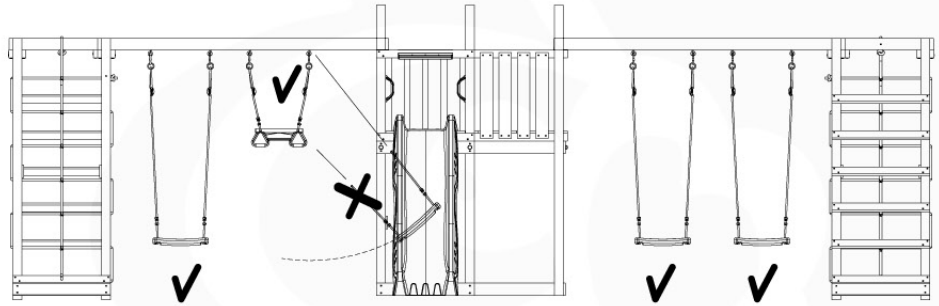

03 Timber

		1-Climb Module 200		2-Climb Module 200		1-Climb Module 220		2-Climb Module 220		1-Climb Module 220 Extra		2-Climb Module 220 Extra			
		L		657_105		657_106		657_155		657_156		650_231		650_232	
A240	239cm - 240cm	4 x	4 x	4 x	4 x										
A220	219cm - 220cm	4 x	4 x												
B240	239cm - 240cm	1 x	1 x	1 x	1 x	5 x	5 x								
B220	219cm - 220cm	1 x	1 x												
B67	66cm - 67cm		1 x		1 x									1 x	
C74	73cm - 74cm	7 x	7 x	8 x	8 x	8 x	8 x	8 x	8 x	8 x	8 x	8 x	8 x	8 x	8 x
C37	36cm - 37cm	4 x	5 x	4 x	5 x	4 x	5 x	4 x	5 x	4 x	5 x	4 x	5 x	4 x	5 x
D141	140cm - 141cm	3 x	3 x	3 x	3 x	3 x	3 x	3 x	3 x	3 x	3 x	3 x	3 x	3 x	3 x
D74	73cm - 74cm	2 x	2 x	2 x	2 x	2 x	2 x	2 x	2 x	2 x	2 x	2 x	2 x	2 x	2 x

05-6

06

	PartNo	PartName	QTY.
Hardware Pack	001_406	Stealth Screw 8x45	2
	001_417	Stealth Screw 8x80	8
	001_422	Stealth Screw 8x137	6
	002_220	Gap Point Screw T25 - 5x45	43
	002_223	Gap Point Screw T25 - 5x80	45
	002_301	Dry Wall Screw PH2 3.9 x 40 mm	7
Other	005_528	Swing Beam Bracket 7x7	2
	005_529	Swing Beam Bracket 9x9	2
	007_001	Ground-anchor	2
	020_317	Rope Polyester 16mm Green 3.4m	1
	020_318	Rope Polyester 16mm Green 8.1m	1
	022_455	Rope Cross Connector Egg	7
	023_031	Finishing Washer GPS 5.0	4
	101_003	Swing hook with Carabiner	4