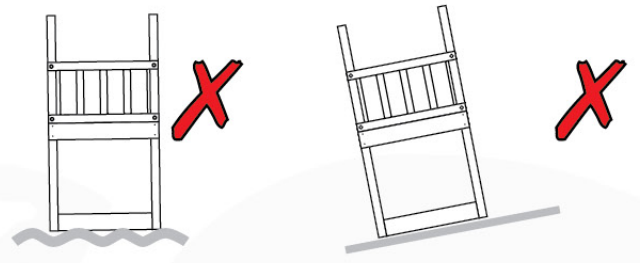

05 Safe Playground Planning

05-1