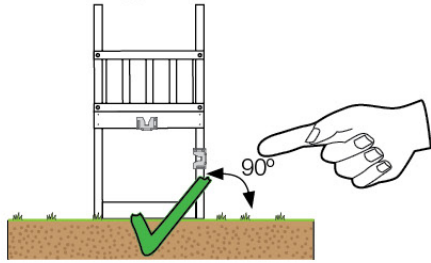

05 Safe Playground Planning

05-1