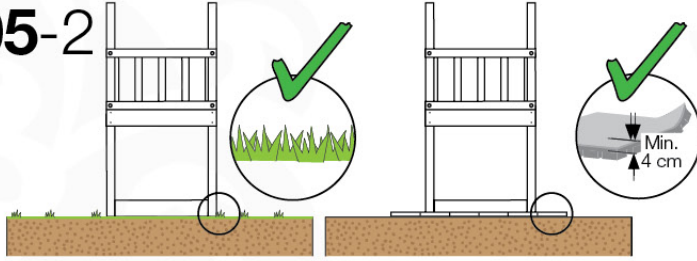

05 Safe Playground Planning

05-1

05-2

05-3

05-4

05-5