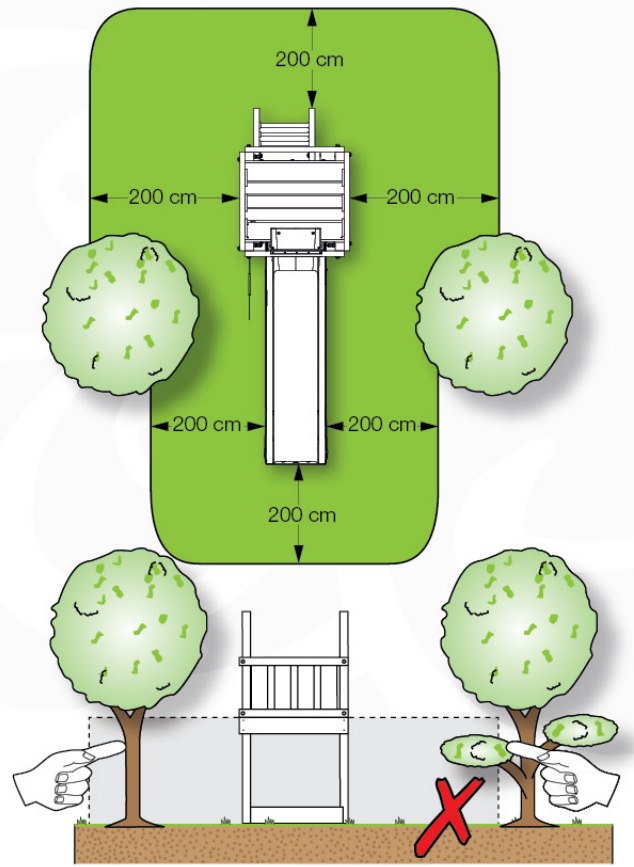

05 Safe Playground Planning

05-1

05-2

05-3

05-4

05-5