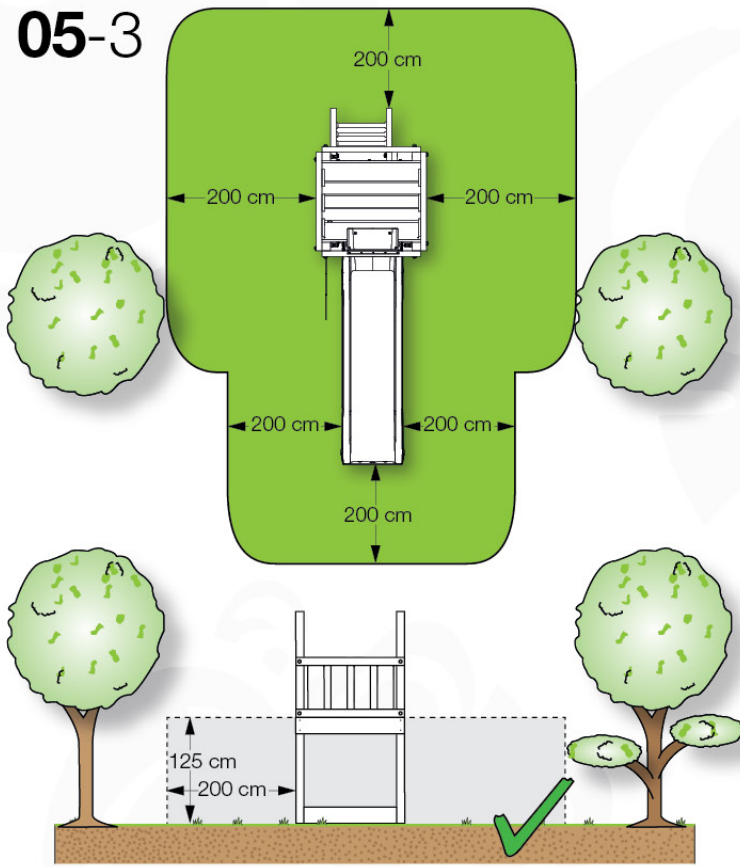

05 Safe Playground Planning

05-1

05-2

05-3

05-4

05-5