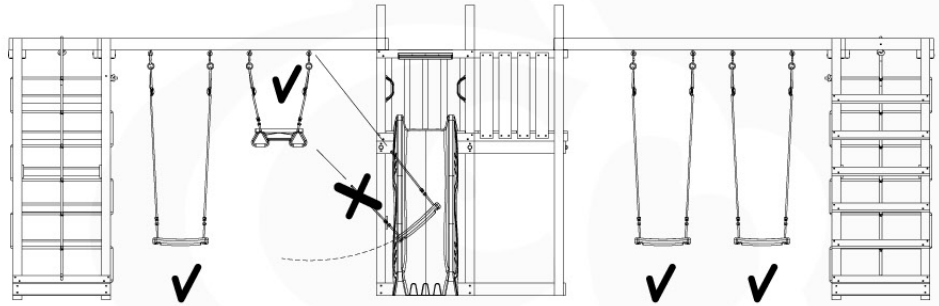

03 Timber

		1-Climb Module 200		2-Climb Module 200		1-Climb Module 220		2-Climb Module 220		1-Climb Module 220 Extra		2-Climb Module 220 Extra	
L		657_105	657_106	657_155	657_156	650_231	650_232						
A240	239cm - 240cm	4 x	4 x	4 x	4 x								
A220	219cm - 220cm	4 x	4 x										
B240	239cm - 240cm	1 x	1 x	1 x	1 x	5 x	5 x						
B220	219cm - 220cm	1 x	1 x										
B67	66cm - 67cm		1 x		1 x							1 x	
C74	73cm - 74cm	7 x	7 x	8 x	8 x	8 x	8 x						
C37	36cm - 37cm	4 x	5 x	4 x	5 x	4 x	5 x						
D141	140cm - 141cm	3 x	3 x	3 x	3 x	3 x	3 x						
D74	73cm - 74cm	2 x	2 x	2 x	2 x	2 x	2 x						

05-6

06

	PartNo	PartName	QTY.
Hardware Pack	001_406	Stealth Screw 8x45	2
	001_417	Stealth Screw 8x80	8
	001_422	Stealth Screw 8x137	6
	002_220	Gap Point Screw T25 - 5x45	43
	002_223	Gap Point Screw T25 - 5x80	45
	002_301	Dry Wall Screw PH2 3.9 x 40 mm	7
Other	005_528	Swing Beam Bracket 7x7	2
	005_529	Swing Beam Bracket 9x9	2
	007_001	Ground-anchor	2
	020_317	Rope Polyester 16mm Green 3.4m	1
	020_318	Rope Polyester 16mm Green 8.1m	1
	022_455	Rope Cross Connector Egg	7
	023_031	Finishing Washer GPS 5.0	4
	101_003	Swing hook with Carabiner	4