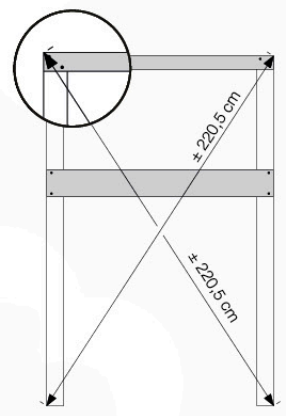

4a

4x 80 mm
002_223

4x 45 mm
002_220