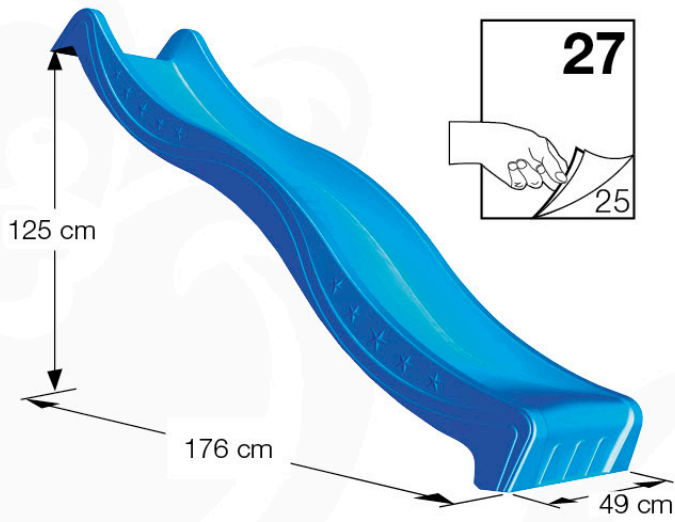

1x
002_223

PH-L-030-1231-200-1-V1

25a

25b

25c

26a Add-on

Wavy Star Slide XL

- 324_100 Yellow
- 324_200 Blue
- 324_300 Green
- 324_400 Red
- 324_500 Fuchsia
- 324_600 Dark Green