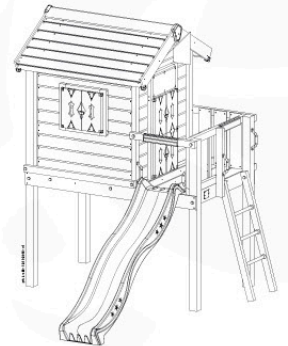

min. 206 cm max. 207 cm	207
min. 119 cm max. 120 cm	120
min. 59 cm max. 60 cm	60

2x	2x	2x
16x	18x	21x
7x	8x	9x

1

830_252 Playhouse Frame L

830_150 Jungle Playhouse

324_xxx Wavy Star Slide XL

835_252 Jungle Playhouse L