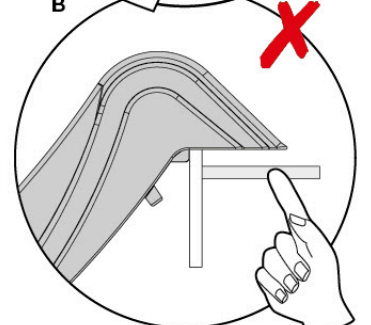

26a Add-on

Wavy Star Slide XL

- 324_100 Yellow
- 324_200 Blue
- 324_300 Green
- 324_400 Red
- 324_500 Fuchsia
- 324_600 Dark Green

26b Add-on

Fireman's Pole

201_275

27