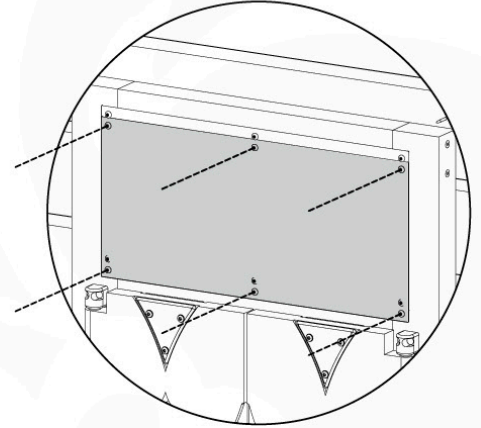

18

6x
002_041

1x
008_101