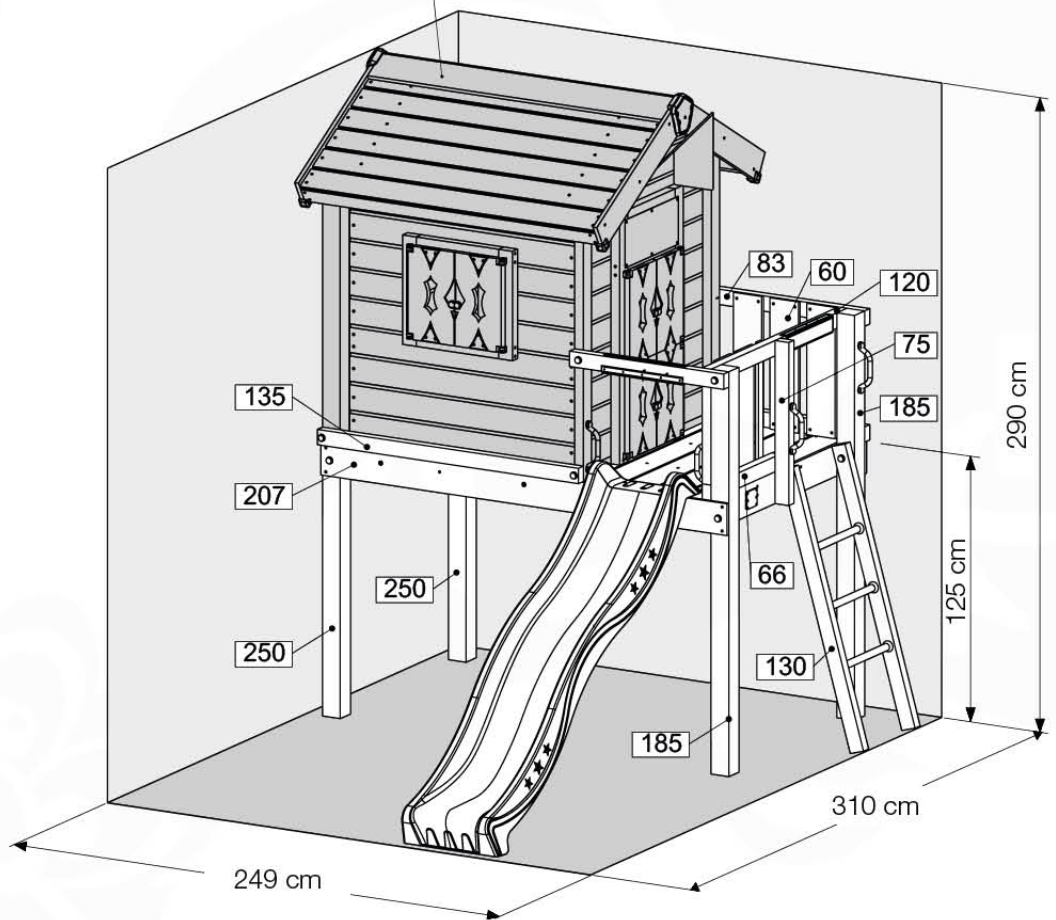

4x 13 mm
002_042 

1x 103_901

21

Assembly

Instructions

Playhouse Frame L

830_252

830_150 Jungle Playhouse