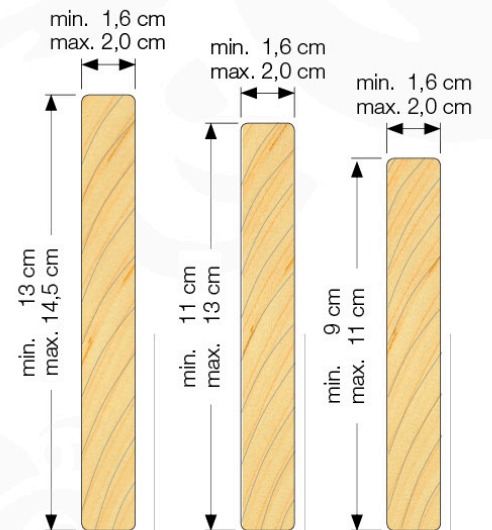

Hardware Jungle Playhouse

100_210

Tools

104_310

Timber Jungle Playhouse

630_150

min. 149 cm max. 150 cm	150		
min. 124 cm max. 125 cm	125		
min. 121 cm max. 125 cm	125		
min. 114 cm max. 115 cm	115		
min. 79 cm max. 80 cm	80		
min. 59 cm max. 60 cm	60		
min. 49 cm max. 50 cm	50		
min. 41 cm max. 42 cm	42		

min. 149 cm max. 150 cm	150		
min. 72 cm max. 86 cm	86		
min. 41 cm max. 42 cm	42		

2x	2x	2x
4x	4x	4x
1x	1x	1x

min. 149 cm max. 150 cm	150
min. 114 cm max. 115 cm	115
min. 34 cm max. 35 cm	35

12x	14x	20x
32x	40x	51x
20x	24x	30x