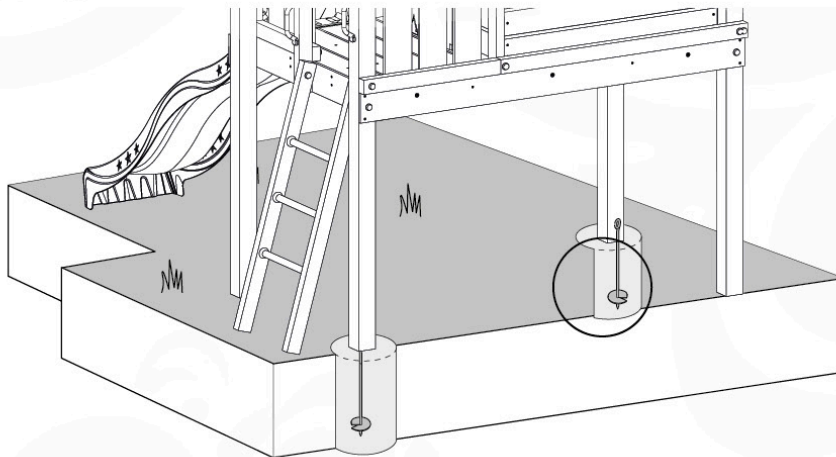

1x
002_223

PH-L-030-1231-200-1-V1

25a

25b

25c

26a Add-on

Wavy Star Slide XL

- 324_100 Yellow
- 324_200 Blue
- 324_300 Green
- 324_400 Red
- 324_500 Fuchsia
- 324_600 Dark Green