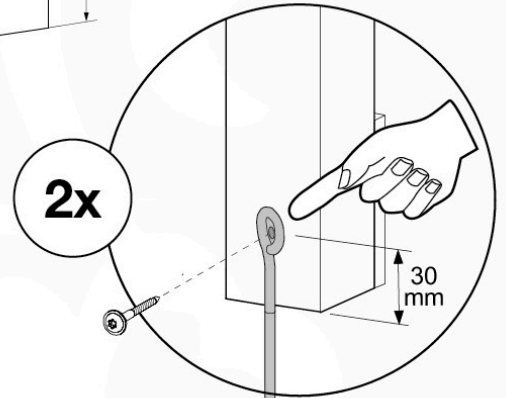

1x
002_223

PH-L-030-1231-200-1-V1

25a

25b

25c

26a Add-on

Wavy Star Slide XL

- 324_100 Yellow
- 324_200 Blue
- 324_300 Green
- 324_400 Red
- 324_500 Fuchsia
- 324_600 Dark Green