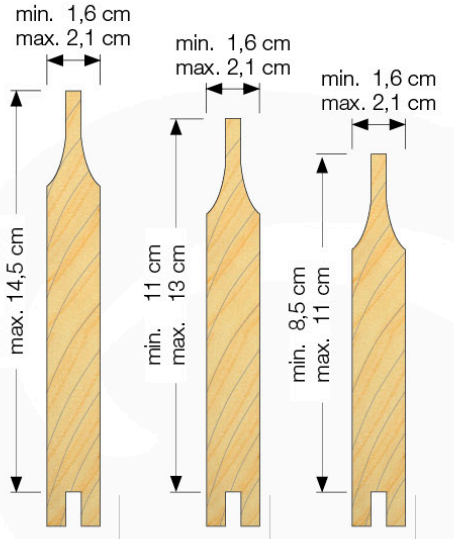

Hardware Jungle Playhouse

100_210

Tools

104_310

Timber Jungle Playhouse

630_150

min. 149 cm max. 150 cm	150		
min. 124 cm max. 125 cm	125		
min. 121 cm max. 125 cm	125		
min. 114 cm max. 115 cm	115		
min. 79 cm max. 80 cm	80		
min. 59 cm max. 60 cm	60		
min. 49 cm max. 50 cm	50		
min. 41 cm max. 42 cm	42		

min. 149 cm max. 150 cm	150		
min. 72 cm max. 86 cm	86		
min. 41 cm max. 42 cm	42		

2x	2x	2x
4x	4x	4x
1x	1x	1x

min. 149 cm max. 150 cm	150
min. 114 cm max. 115 cm	115
min. 34 cm max. 35 cm	35

12x	14x	20x
32x	40x	51x
20x	24x	30x