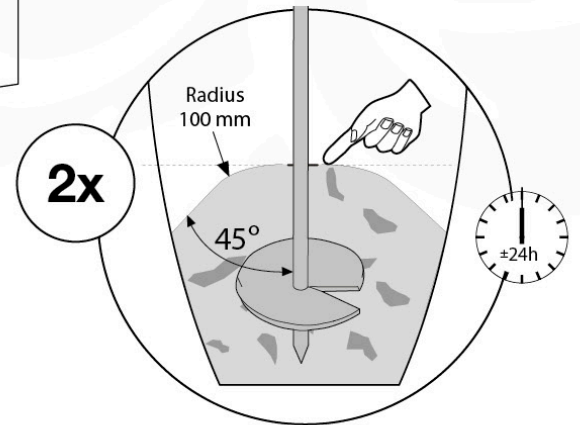

1x
002_223

PH-L-030-1231-200-1-V1

25a

25b

25c

26a Add-on

Wavy Star Slide XL

- 324_100 Yellow
- 324_200 Blue
- 324_300 Green
- 324_400 Red
- 324_500 Fuchsia
- 324_600 Dark Green