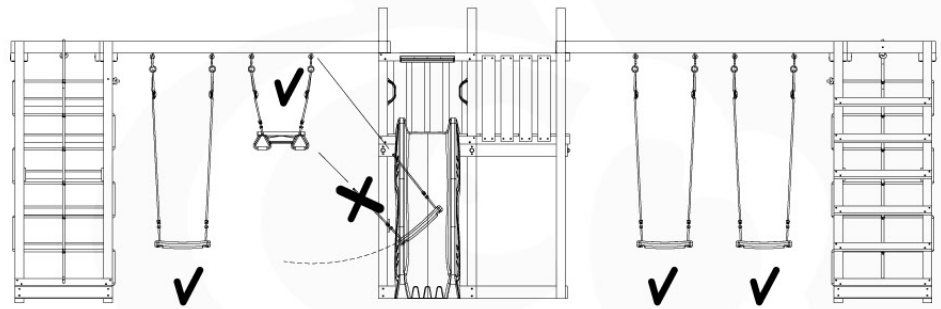

03 Timber

		L		1-Climb Module 200	2-Climb Module 200	1-Climb Module 220	2-Climb Module 220	1-Climb Module 220 Extra	2-Climb Module 220 Extra
		657_105	657_106	657_155	657_156	650_231	650_232		
A	A240	239cm - 240cm	4 x	4 x	4 x	4 x			
	A220	219cm - 220cm							
B	B240	239cm - 240cm	1 x	1 x	1 x	1 x	5 x	5 x	
	B220	219cm - 220cm							
	B67	66cm - 67cm		1 x		1 x			1 x
C	C74	73cm - 74cm	7 x	7 x	8 x	8 x	8 x	8 x	
	C37	36cm - 37cm	4 x	5 x	4 x	5 x	4 x	5 x	
D	D141	140cm - 141cm	3 x	3 x	3 x	3 x	3 x	3 x	
	D74	73cm - 74cm	2 x	2 x	2 x	2 x	2 x	2 x	

05-6

ClimbPart1 - P04 - 3-11-2021 - v4.0

06

	PartNo	PartName	QTY.
Hardware Pack	001_406	Stealth Screw 8x45	2
	001_417	Stealth Screw 8x80	8
	001_422	Stealth Screw 8x137	6
	002_220	Gap Point Screw T25 - 5x45	43
	002_223	Gap Point Screw T25 - 5x80	45
	002_301	Dry Wall Screw PH2 3.9 x 40 mm	7
Other	005_528	Swing Beam Bracket 7x7	2
	005_529	Swing Beam Bracket 9x9	2
	007_001	Ground-anchor	2
	020_317	Rope Polyester 16mm Green 3.4m	1
	020_318	Rope Polyester 16mm Green 8.1m	1
	022_455	Rope Cross Connector Egg	7
	023_031	Finishing Washer GPS 5.0	4
	101_003	Swing hook with Carabiner	4