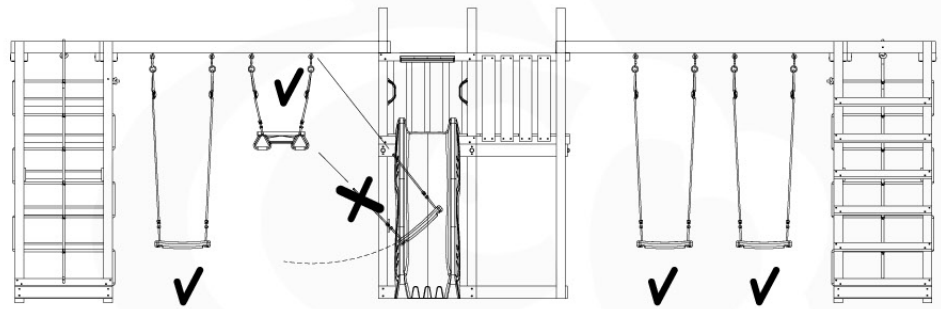

03 Timber

		1-Climb Module 200		2-Climb Module 200		1-Climb Module 220		2-Climb Module 220		1-Climb Module 220 Extra		2-Climb Module 220 Extra	
		L		657_105	657_106	657_155	657_156	650_231	650_232				
A240	239cm - 240cm	4 x	4 x										
A220	219cm - 220cm	4 x	4 x										
B240	239cm - 240cm	1 x	1 x					5 x	5 x				
B220	219cm - 220cm	1 x	1 x										
B67	66cm - 67cm		1 x									1 x	
C74	73cm - 74cm	7 x	7 x			8 x	8 x	8 x	8 x				
C37	36cm - 37cm	4 x	5 x			4 x	5 x	4 x	5 x				
D141	140cm - 141cm	3 x	3 x			3 x	3 x	3 x	3 x				
D74	73cm - 74cm	2 x	2 x			2 x	2 x	2 x	2 x				

05-6

06

	PartNo	PartName	QTY.
Hardware Pack	001_406	Stealth Screw 8x45	2
	001_417	Stealth Screw 8x80	8
	001_422	Stealth Screw 8x137	6
	002_220	Gap Point Screw T25 - 5x45	43
	002_223	Gap Point Screw T25 - 5x80	45
	002_301	Dry Wall Screw PH2 3.9 x 40 mm	7
Other	005_528	Swing Beam Bracket 7x7	2
	005_529	Swing Beam Bracket 9x9	2
	007_001	Ground-anchor	2
	020_317	Rope Polyester 16mm Green 3.4m	1
	020_318	Rope Polyester 16mm Green 8.1m	1
	022_455	Rope Cross Connector Egg	7
	023_031	Finishing Washer GPS 5.0	4
	101_003	Swing hook with Carabiner	4