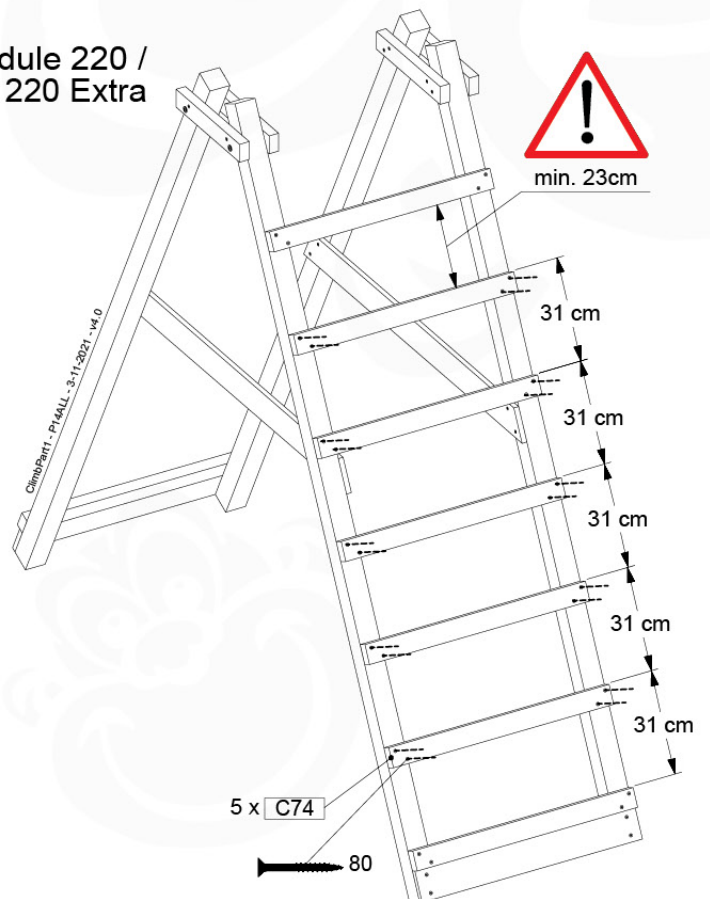

Climb Module 220 / 220 Extra