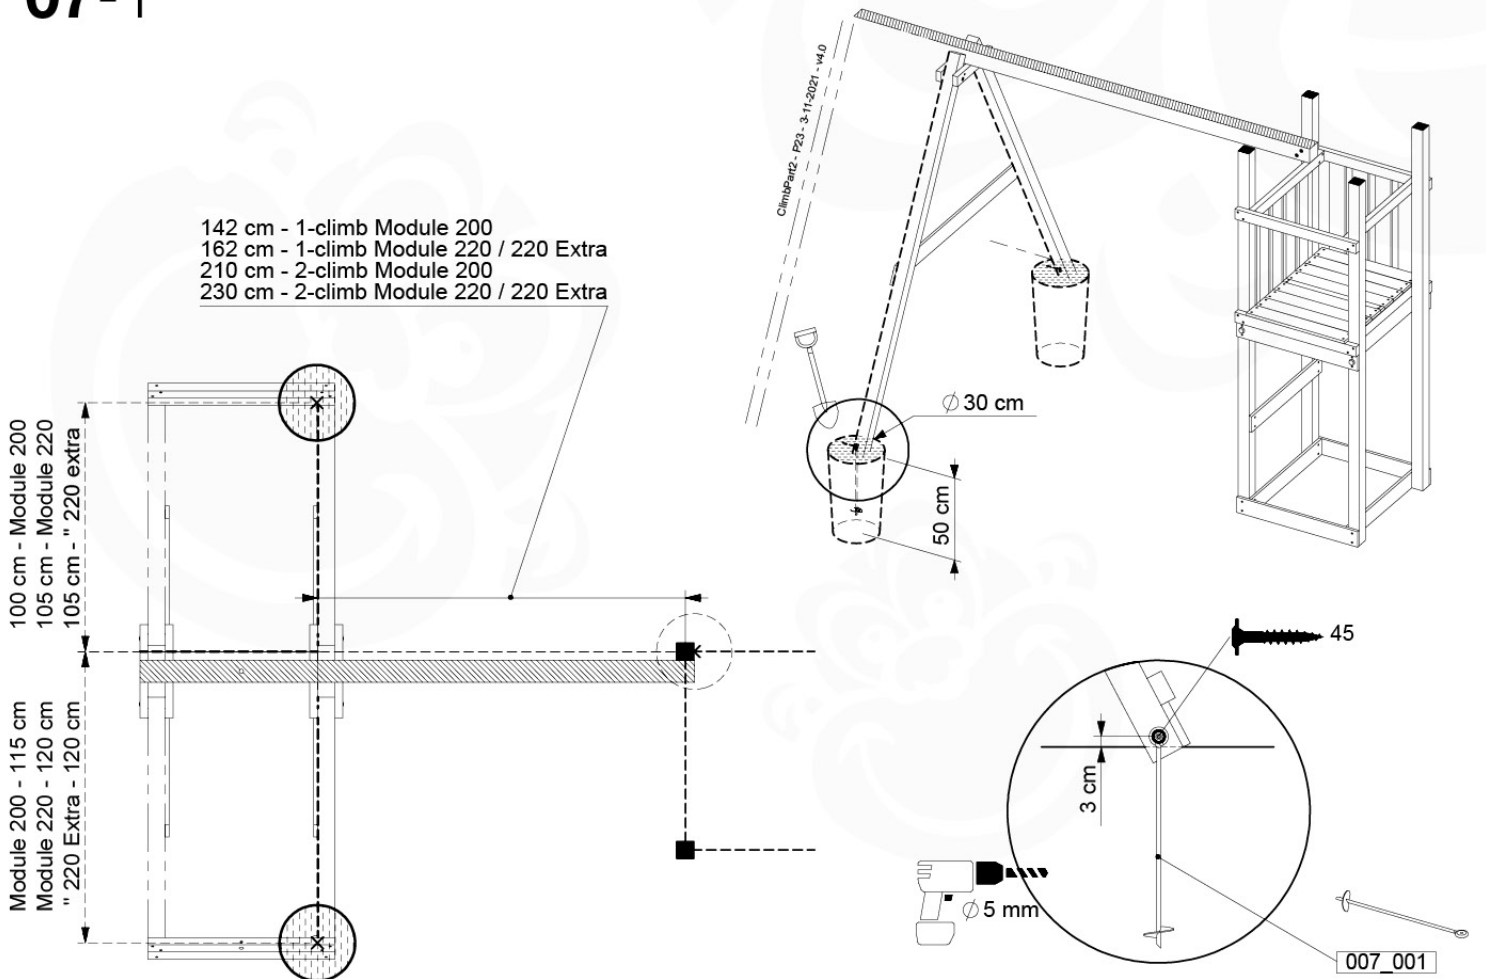

B67

2 positions

B67

ClimbPart2 - P10-2P - 3-11-2021 - v4.0

B240
B220

2 x 137

2 x 80

Ø 5 mm

Ø 5 mm

C37

2 x 80

137

Ø 5 mm

06-10

06-11

2 positions

1 position

06-12

2/4 x
101_003

06-13

06-14

07-1

07-2

20 L / 40 kg