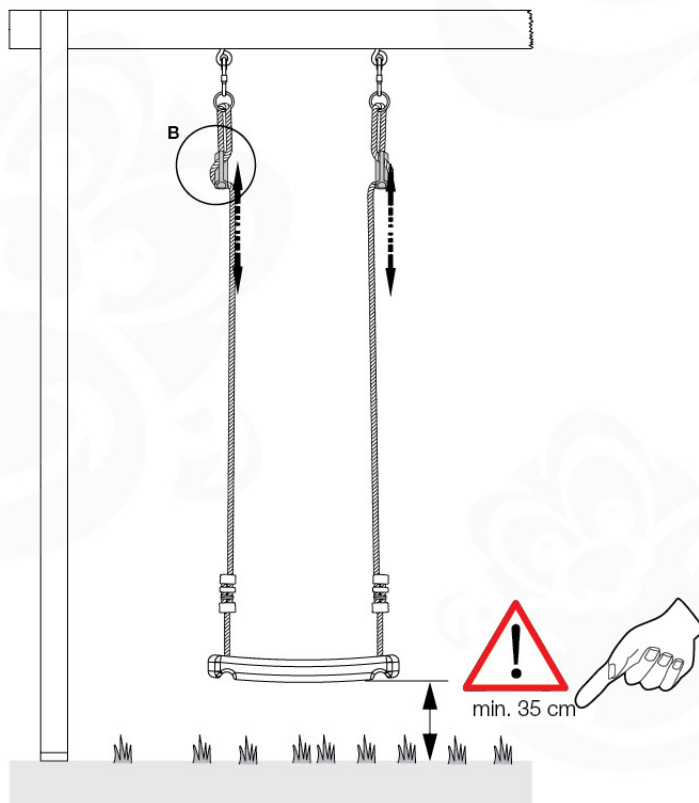

Ø 5 mm

C37

2 x 80

137

Ø 5 mm

06-10

06-11

2 positions

1.

2.

24h

3.

4.

08 Accessories

250_034

250_013