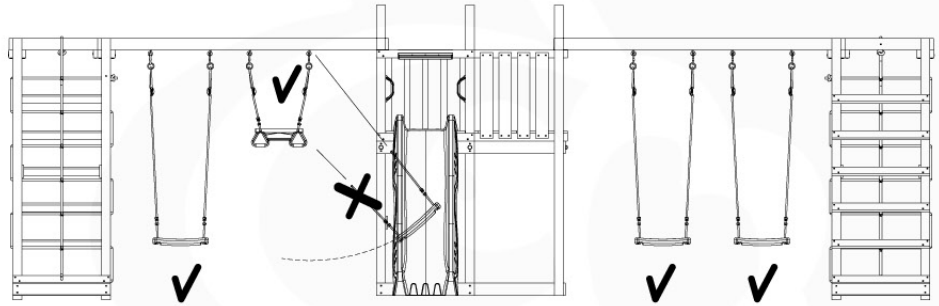

03 Timber

		L		1-Climb Module 200	2-Climb Module 200	1-Climb Module 220	2-Climb Module 220	1-Climb Module 220 Extra	2-Climb Module 220 Extra
		657_105	657_106	657_155	657_156	650_231	650_232		
A240	239cm - 240cm	4 x	4 x	4 x	4 x				
A220	219cm - 220cm								
B240	239cm - 240cm	1 x	1 x	1 x	1 x	5 x	5 x		
B220	219cm - 220cm		1 x		1 x				
B67	66cm - 67cm								1 x
C74	73cm - 74cm	7 x	7 x	8 x	8 x	8 x	8 x	8 x	8 x
C37	36cm - 37cm	4 x	5 x	4 x	5 x	4 x	5 x	4 x	5 x
D141	140cm - 141cm	3 x	3 x	3 x	3 x	3 x	3 x	3 x	3 x
D74	73cm - 74cm	2 x	2 x	2 x	2 x	2 x	2 x	2 x	2 x

05-6

06

	PartNo	PartName	QTY.
Hardware Pack	001_406	Stealth Screw 8x45	2
	001_417	Stealth Screw 8x80	8
	001_422	Stealth Screw 8x137	6
	002_220	Gap Point Screw T25 - 5x45	43
	002_223	Gap Point Screw T25 - 5x80	45
	002_301	Dry Wall Screw PH2 3.9 x 40 mm	7
Other	005_528	Swing Beam Bracket 7x7	2
	005_529	Swing Beam Bracket 9x9	2
	007_001	Ground-anchor	2
	020_317	Rope Polyester 16mm Green 3.4m	1
	020_318	Rope Polyester 16mm Green 8.1m	1
	022_455	Rope Cross Connector Egg	7
	023_031	Finishing Washer GPS 5.0	4
	101_003	Swing hook with Carabiner	4