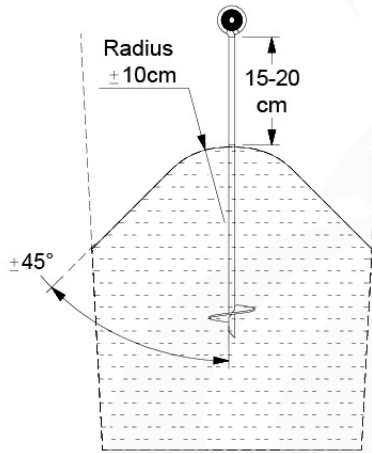

07-2

20 L / 40 kg

1.

2.

24h

3.

4.

08 Accessories

250_034

250_013