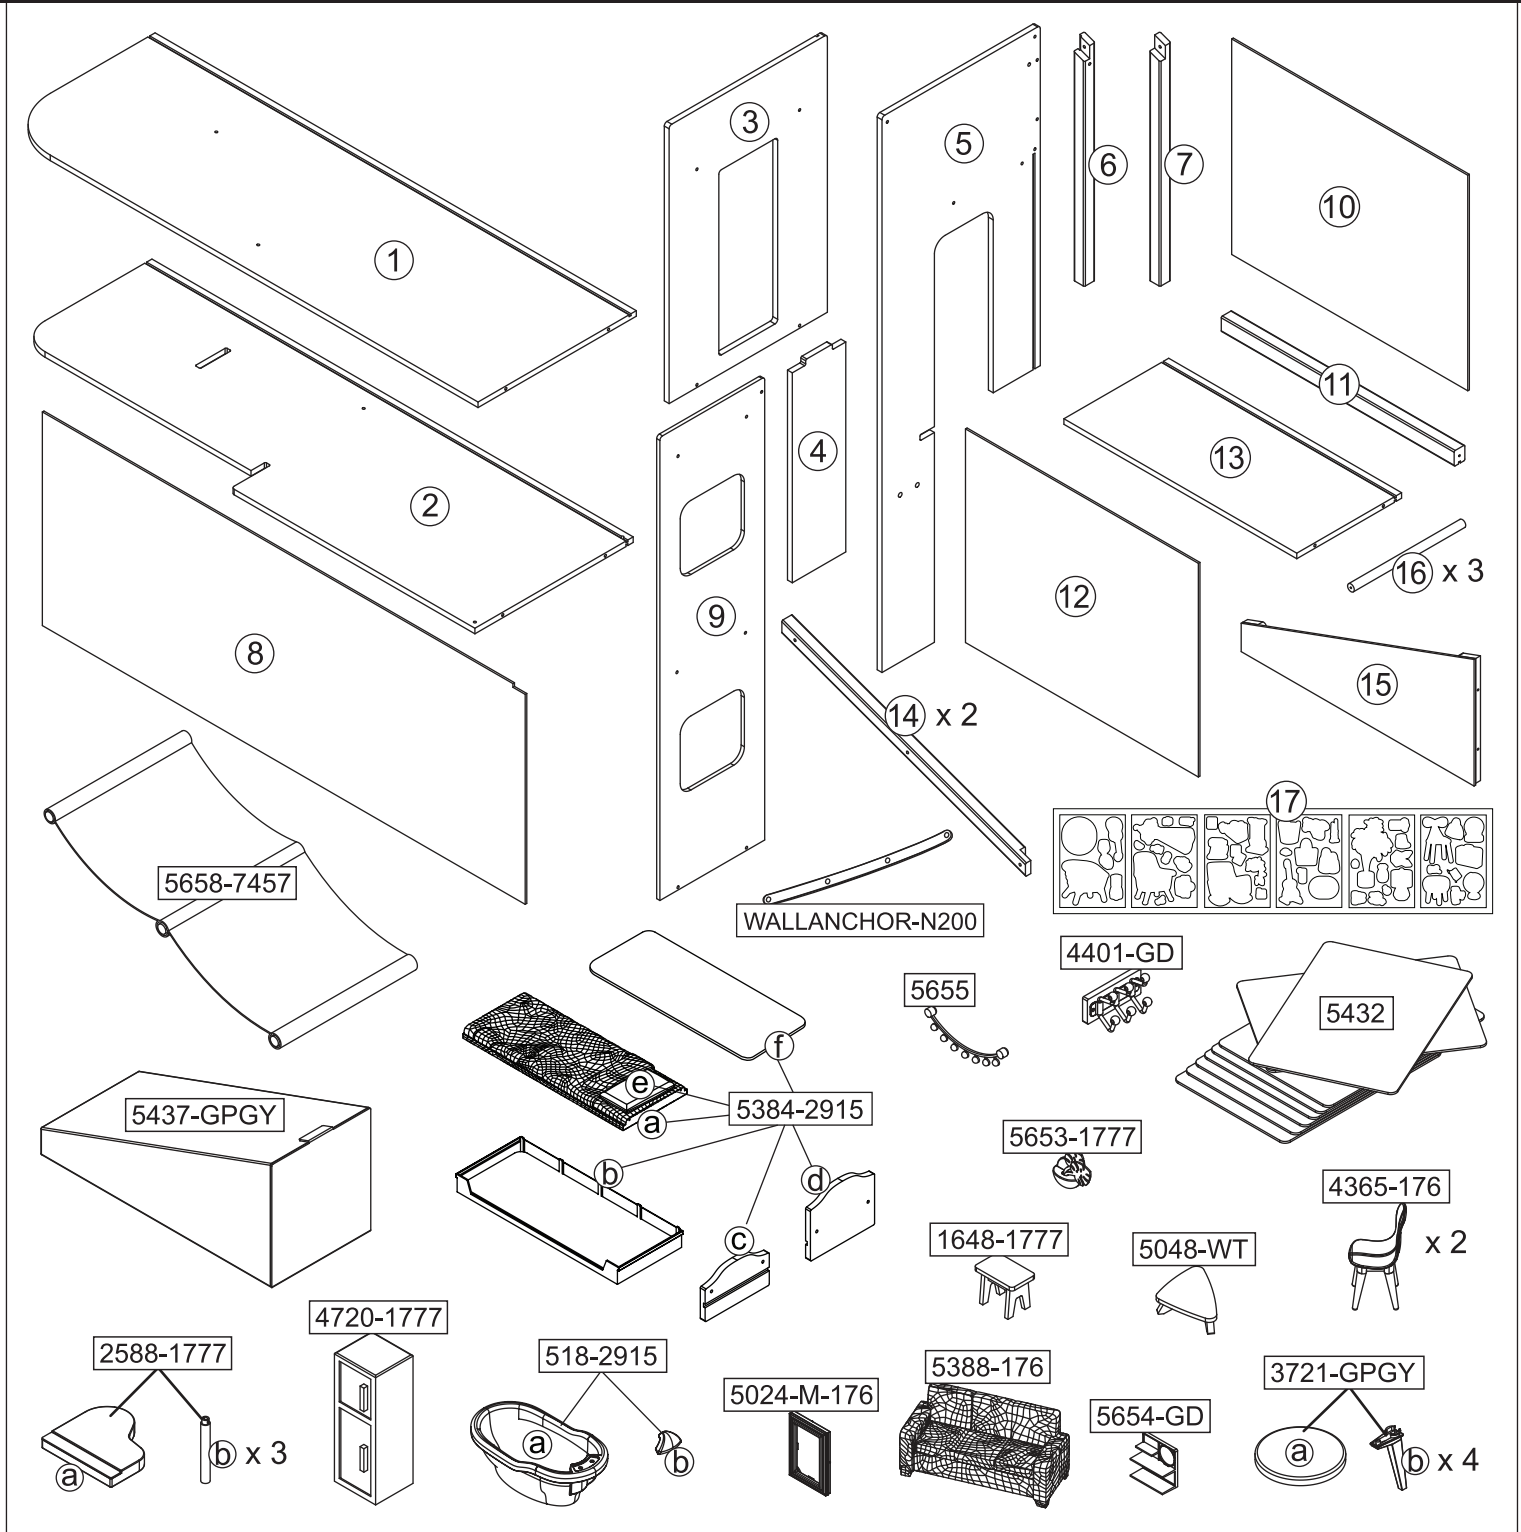

10154

Parts and Hardware
 Pièces et matériel
 Partes y Piezas Para Instalación
 Teile und Befestigungsmaterial
 Parti e componenti meccanici

A x 2  35 mm Gray / Gris / Gris / Grau / Grigio	F x 1  21 mm Gray / Gris / Gris / Grau / Grigio	K x 1 
B x 7  35 mm Yellow / Jaune / Amarillo / Gelb / Giallo	G x 4  21 mm Yellow / Jaune / Amarillo / Gelb / Giallo	L x 2 
C x 11  35 mm White / Blanc / Blanco / Weiß / Bianco	H x 1  35 mm	M x 1 
D x 4  35 mm Green / Vert / Verde / Grün / Verde	I x 1  20 mm	x 1 
E x 5  21 mm White / Blanc / Blanco / Weiß / Bianco	J x 1 	