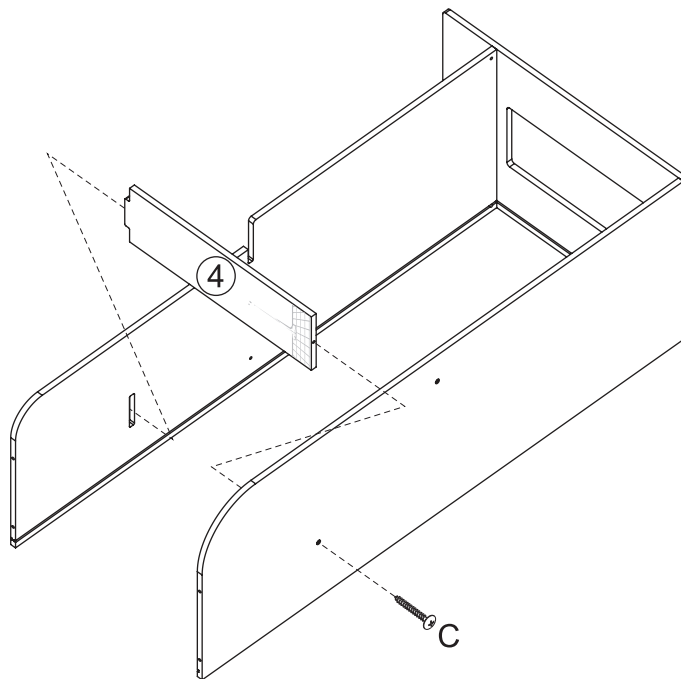

Step
Étape
Paso
Schritt
Fase

2