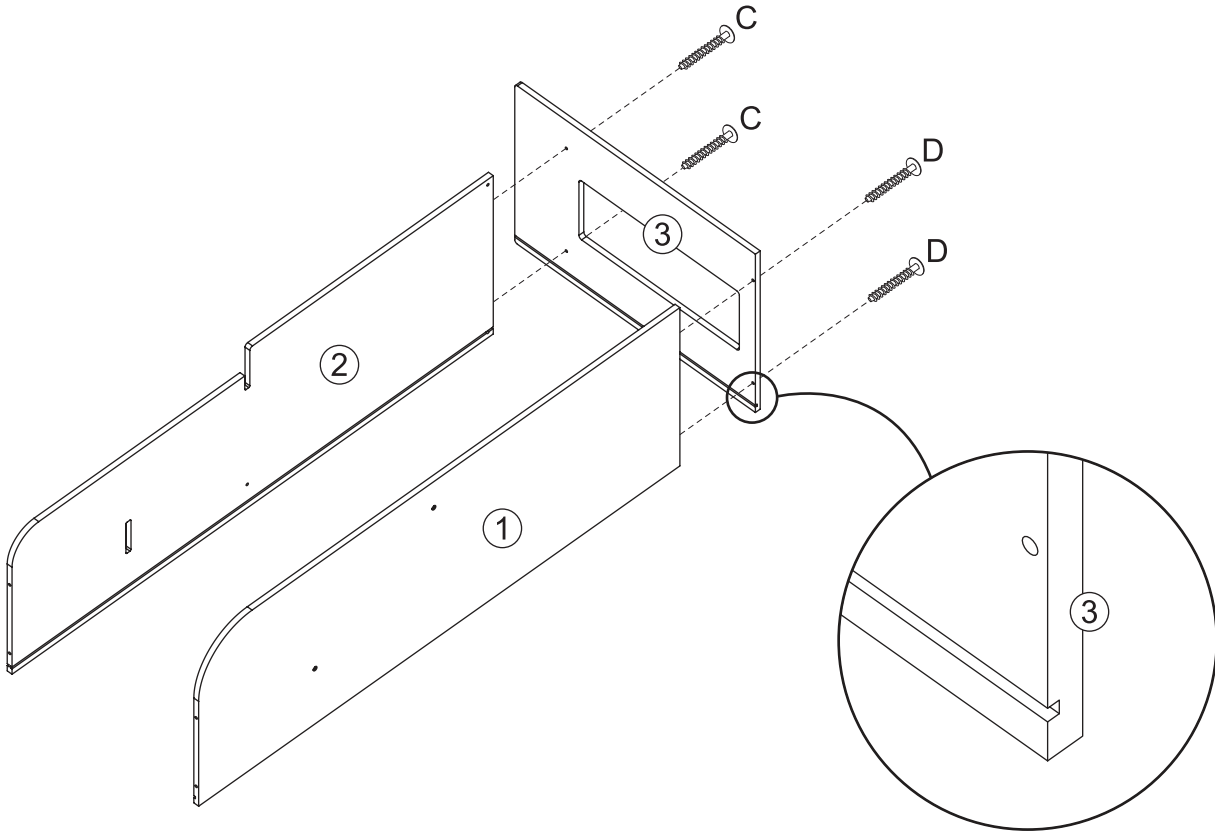

Step
Étape
Paso
Schritt
Fase

1