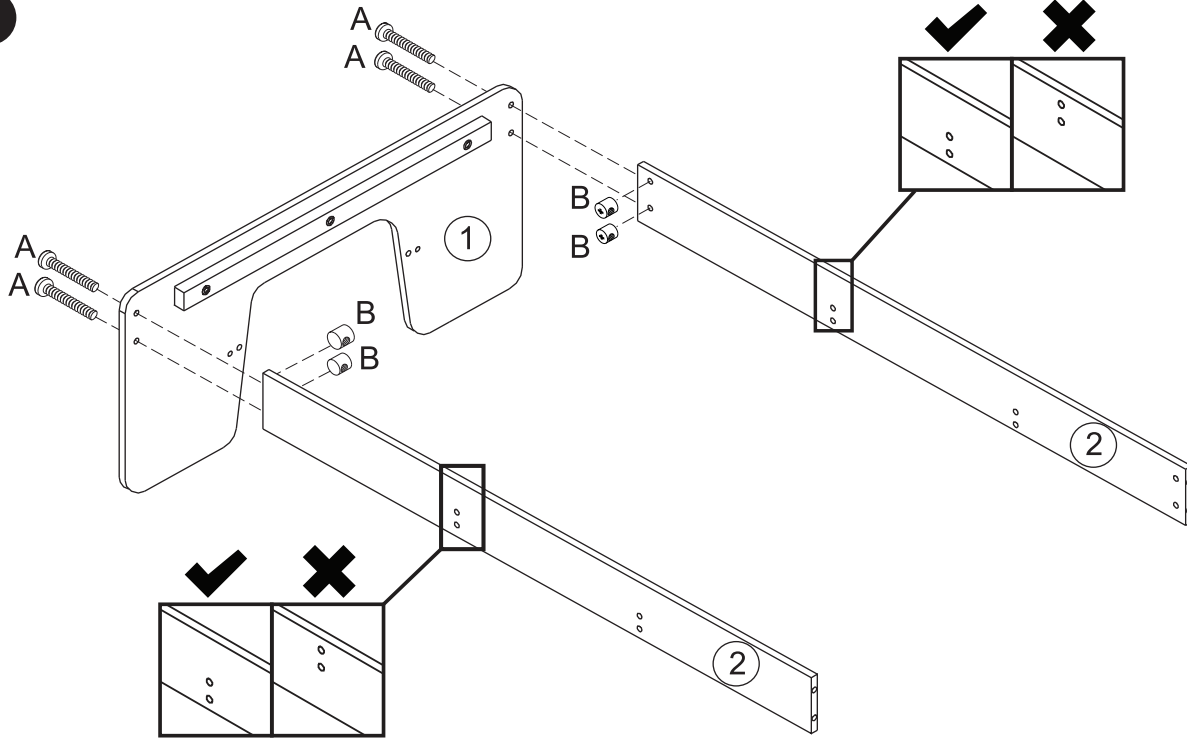

Step
Paso
Étape
Schritt
Stap

1