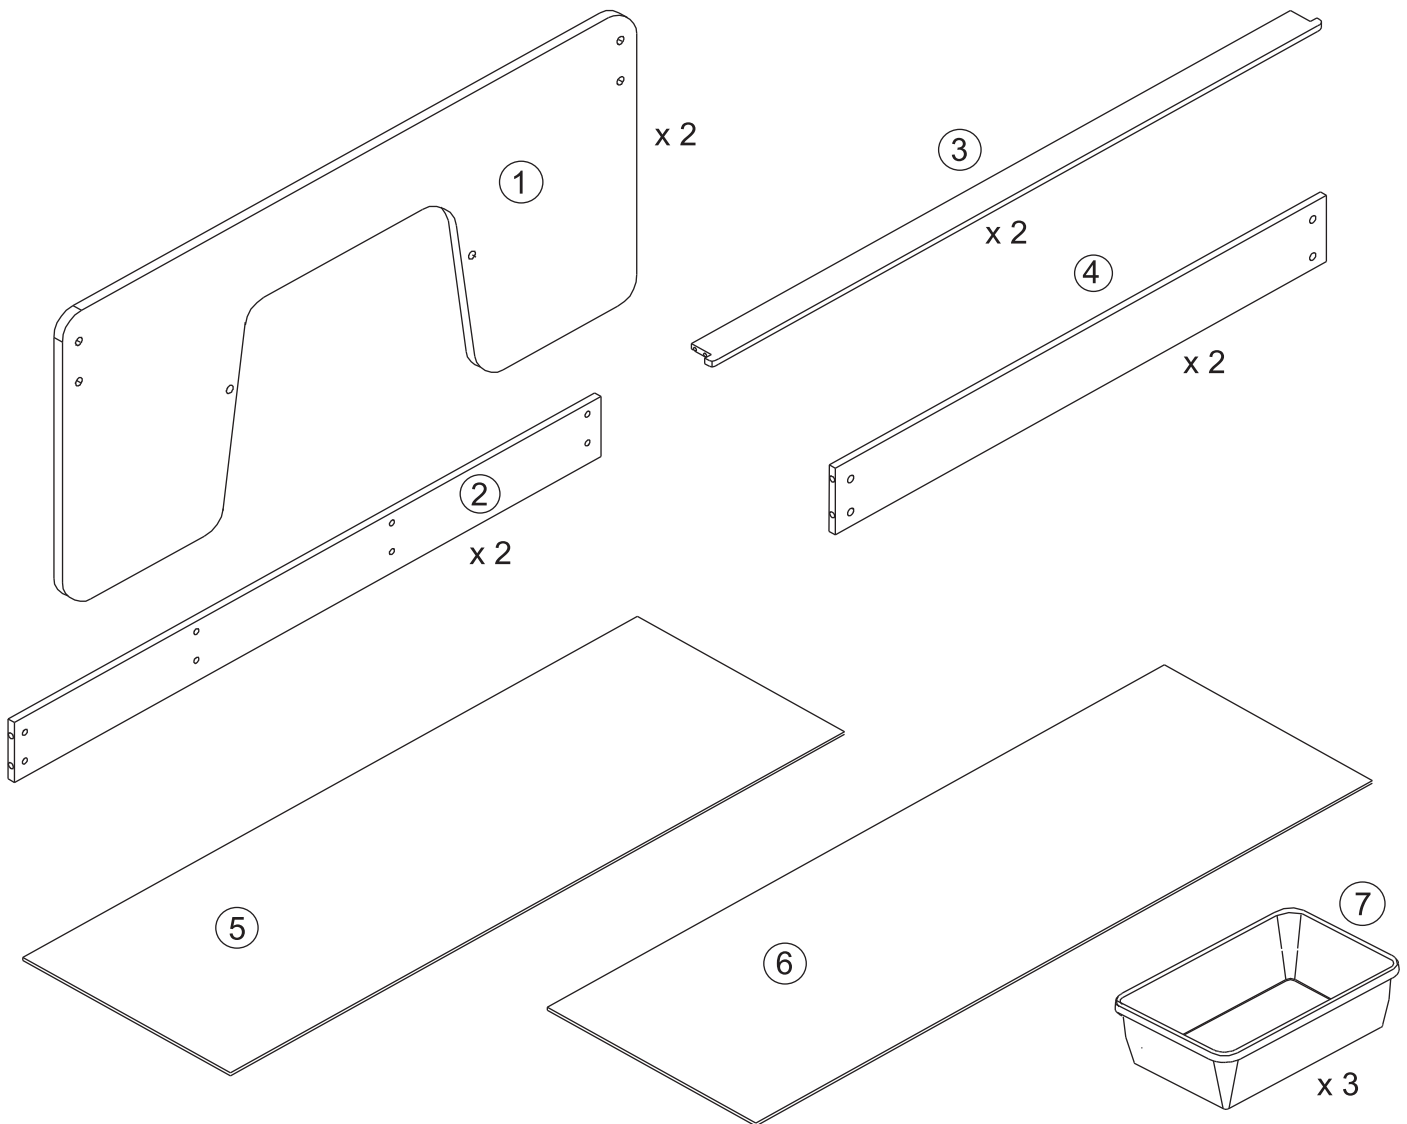

Batch Code
Código De Lote
Code de lot
Chargennummer
Partij-code:

Item Number
 Número del artículo
 Numéro d'article
 Artikelnummern
 Artikelnummers

17850B

A	x 20	B	x 20	C	x 4	x 1
 52 mm						

Parts and Hardware
 Partes y Piezas Para Instalación
 Pièces et matériel
 Teile und Befestigungsmaterial
 Onderdelen en Schroeven en Gereedschap