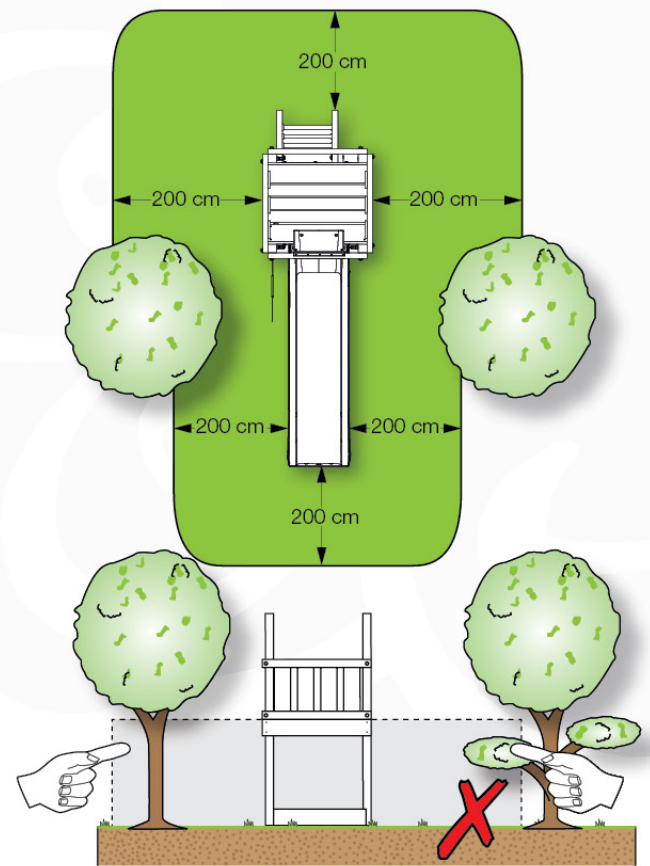

05 Safe Playground Planning

05-1

05-2

05-3

05-4

05-5