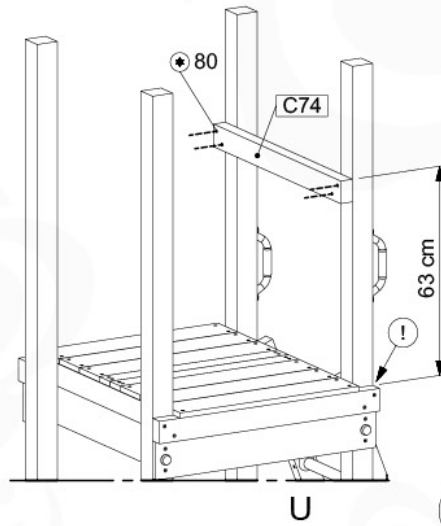

7-T

7-U

17 Ladder

Ladder - s00 - 12-12-2019 - v0.1

3-T

!
SAFETY
min. 23 cm
max. 28 cm

3-U

min. 23 cm
max. 28 cm

!
SAFETY

4

19 Swing Frame / Climb Frame

20

+

20

1-Swing frame / 2-Swing frame
457_101

+