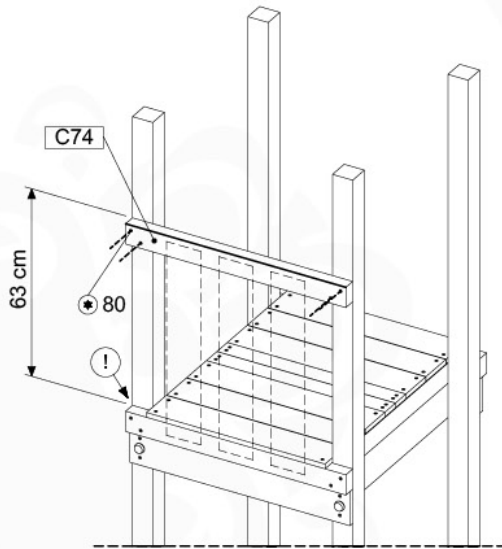

1d

Base Tower - 601de - 26-1-2020 - v1

1e

2

3

05 Balustrade

1-T

1-U

1-T

min. 30mm
max. 85mm = x

min. 30mm
max. 65mm

y > 65mm?

1-U

min. 30mm
max. 85mm = x

min. 30mm
max. 85mm

y > 85mm?