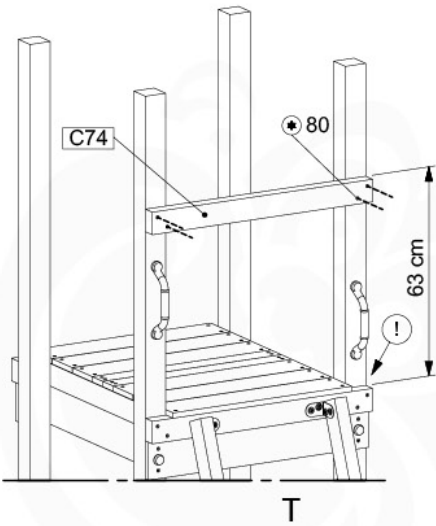

7-T

7-U

17 Ladder

Ladder - s00 - 12-12-2019 - v0.1

3-T

!
SAFETY
min. 23 cm
max. 28 cm

3-U

min. 23 cm
max. 28 cm

!
SAFETY

4

19 Swing Frame / Climb Frame

20

+

20

1-Swing frame / 2-Swing frame
457_101

+