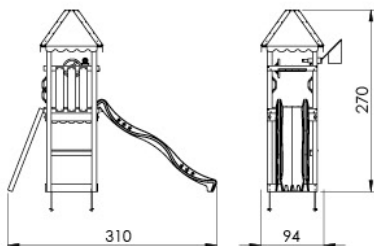

Assembly

Jungle Cirque

802_206

Instructions

Jungle Gym®
BACKYARD PLAYGROUNDS

EN. Warnings. Only for domestic use. Maximum number of users is 4. **DE.** Achtung. Nur für den Hausgebrauch. Maximale Benutzerzahl: 4. **FR.** Attention. Réservé à un usage privé. Le nombre maximal d'utilisateurs est de 4. **NL.** Waarschuwingen. Uitsluitend voor huishoudelijk gebruik. Het maximale aantal gebruikers is 4. **BG.** Внимание. За употреба само в домашни условия. Максималният брой потребители е 4. **CS.** Varování. Jen pro domácí použití. Maximální počet uživatelů je 4. **DA.** Advarsel. Kun til privat brug. Maksimum antal brugere er 4. **EL.** Προειδοποίηση. Μόνο για οικιακή χρήση. Μέγιστος αριθμός χρηστών 4. **ES.** Advertencias. Sólo para uso doméstico. Número máximo de usuarios: 4. **ET.** Hoiatused. Ainult koduseks kasutamiseks. Maksimaalne kasutajate arv on 4. **FI.** Varoitukset. Ainoastaan kotikäyttöön. Käyttäjää yhteensä enintään 4. **HR.** Upozorenja. Samo za kućansku uporabu. Maksimalan broj korisnika je 4. **HU.** Figyelmeztetések. Csak otthoni használatra! A használók max. száma: 4. **IS.** Varnaðarorð. Engöngu fyrir einkanoctun í heimahúsum og á einkalóðum. Hámarksfjöldi notenda er 4. **IT.** Avvertenze. Solo per uso domestico. Massimo numero di utenti è 4. **LT.** Įspėjimai. Tik buitiam naudojimui. Maksimalus naudotojų skaičius 4. **LV.** Brīdinājumi. Izmanto tikai mājās. Maksimālais lietotāju skaits ir 4. **NO.** Advarsel. Kun for privat bruk. Maksimalt antall brukere er 4. **PL.** Ostrzeżenia. Wyłącznie do użytku domowego. Maksymalna liczba użytkowników to 4. **PT.** Avisos. Apenas para uso doméstico. O número máximo de utilizadores é 4. **RO.** Avertismente. Numai pentru uz domestic. Numărul maxim de utilizatori este 4. **RU.** Предостережения. Только для домашнего использования. Максимальное количество пользователей - 4. **SK.** Upozornenia. Iba na domáce použitie. Maximálne množstvo osôb je 4. **SL.** Opozorila. Samo za domačo uporabo. Maksimalno število uporabnikov je 4. **SR.** Upozorenja. Samo za kućnu upotrebu. Maksimalan broj korisnika je 4. **SV.** Varningar. Endast för hemmabruk. Det maximala antalet användare är 4. **TR.** Uyarılar. Sadece ev kullanımı için. Maksimum kullanıcı sayısı 4.