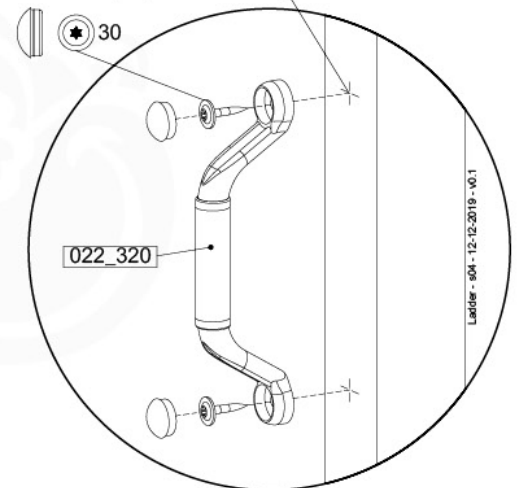

7-T

7-U

17 Ladder

Ladder - s00 - 12-12-2019 - v0.1

3-T

!
SAFETY
min. 23 cm
max. 28 cm

3-U

min. 23 cm
max. 28 cm

!
SAFETY

4

19 Swing Frame / Climb Frame

20

+

20

1-Swing frame / 2-Swing frame
457_101

+