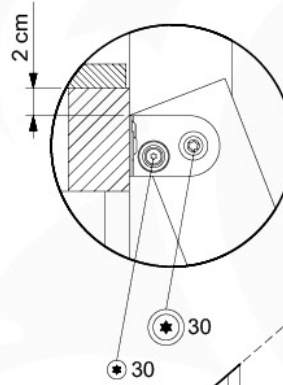

7-T

7-U

17 Ladder

Ladder - s00 - 12-12-2019 - v0.1

3-T

!
SAFETY
min. 23 cm
max. 28 cm

3-U

min. 23 cm
max. 28 cm