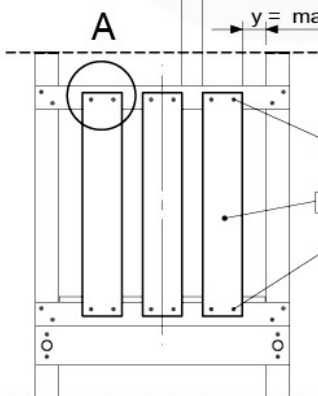

1d

Base Tower - 601de - 26-1-2020 - v1

1e

2

3

05 Balustrade

1-T

1-U

1-T

min. 30mm
max. 85mm = x

min. 30mm
max. 65mm

y > 65mm?

1-U

min. 30mm
max. 85mm = x

min. 30mm
max. 85mm

y > 85mm?