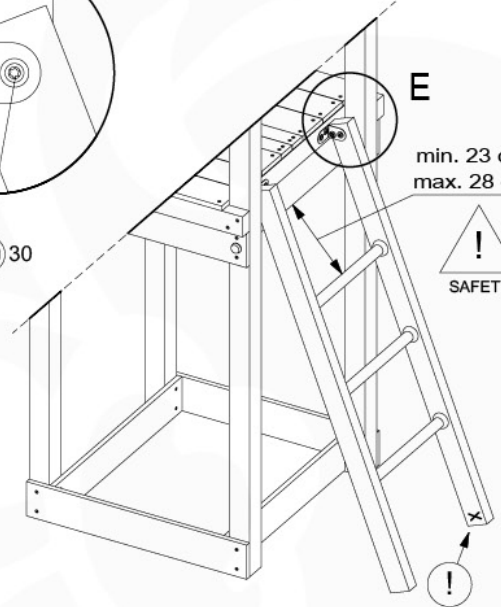

7-T

7-U

17 Ladder

Ladder - s00 - 12-12-2019 - v0.1

3-T

!
SAFETY
min. 23 cm
max. 28 cm

3-U

min. 23 cm
max. 28 cm

!
SAFETY

4

19 Swing Frame / Climb Frame

20

+

20

1-Swing frame / 2-Swing frame
457_101

+