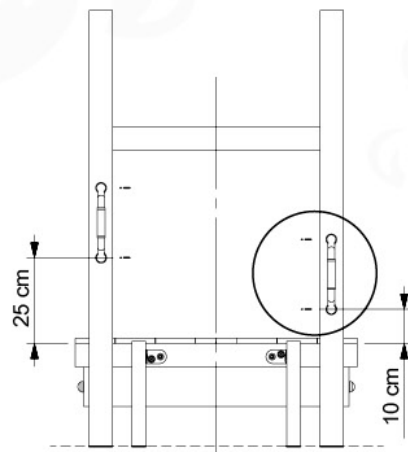

7-T

7-U

17 Ladder

Ladder - s00 - 12-12-2019 - v0.1

3-T

!
SAFETY
min. 23 cm
max. 28 cm

3-U

min. 23 cm
max. 28 cm

!
SAFETY

4

19 Swing Frame / Climb Frame

20

+

20

1-Swing frame / 2-Swing frame
457_101

+