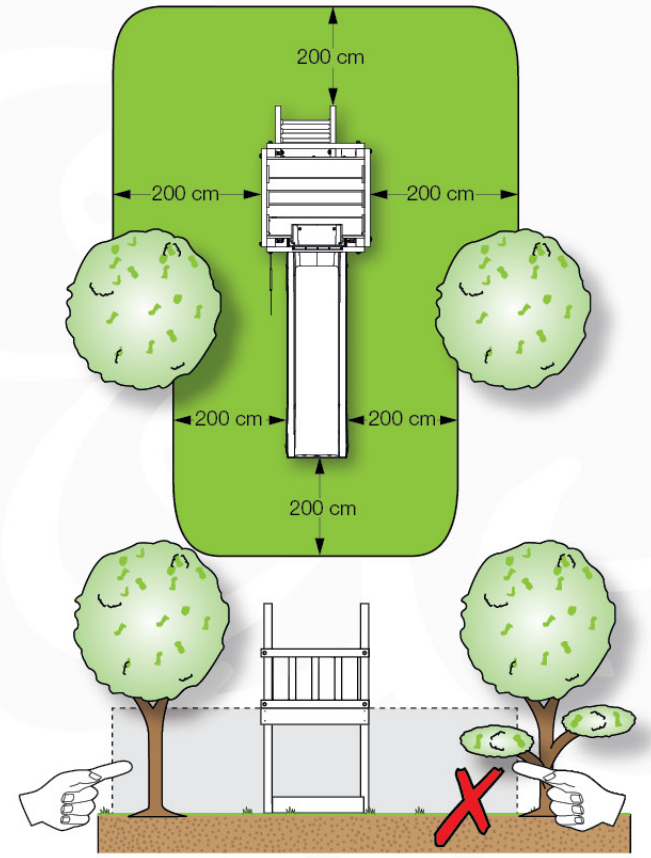

05 Safe Playground

05a

05b

05c

05d

05e