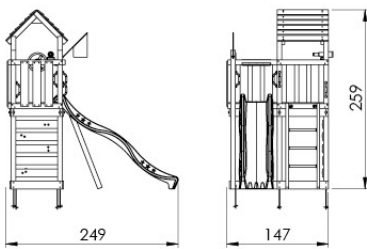

Assembly

Jungle Safari

803_204

Instructions

Jungle Gym

BACKYARD PLAYGROUNDS

since 1988

	EN. Warnings. Only for domestic use. Maximum number of users is 5. DE. Achtung. Nur für den Hausgebrauch. Maximale Benutzerzahl: 5. FR. Attention. Réserve à un usage familial. Le nombre maximal d'utilisateurs est de 5. NL. Waarschuwingen. Uitsluitend voor huishoudelijk gebruik. Het maximale aantal gebruikers is 5. BG. Внимание. За употреба само в домашни условия. Максималният брой потребители е 5. CS. Varování. Jen pro domácí použití. Maximální počet uživatelů je 5. DA. Advarsel. Kun til privat brug. Maksimum antal brugere er 5. EL. Προειδοποίησης. Μόνο για οικιακή χρήση. Μέγιστος αριθμός χρηστών 5. ES. Advertencias. Solo para uso doméstico. Número máximo de usuarios: 5. ET. Hoiatused. Ainult koduseks kasutamiseks. Maksimaalne kasutajate arv on 5. FI. Varoitukset. Ainoastaan kotikäyttöön. Käyttäjää yhteensä enintään 5. HR. Upozorenja. Samo za kućansku uporabu. Maksimalan broj korisnika je 5. HU. Figyelmeztetések. Csak otthoni használatra! A használók max. száma: 5. IS. Varnaðarorð. Engöngu fyrir einkanothun í heimahúsum og á einkalóðum. Hámarksfjöldi notenda er 5. IT. Avvertenze. Solo per uso domestico. Massimo numero di utenti è 5. LT. Įspėjimai. Tik buitnam naudojimui. Maksimalus naudotojų skaičius 5. LV. Brīdinājumi. Izmanto tikai mājās. Maksimālais lietotāju skaits ir 5. NO. Advarsel. Kun for privat bruk. Maksimalt antall brukere er 5. PL. Ostrzeżenia. Wyłącznie do użytku domowego. Maksymalna liczba użytkowników to 5. PT. Avisos. Apenas para uso doméstico. O número máximo de utilizadores é 5. RO. Avertismente. Numai pentru uz domestic. Numărul maxim de utilizatori este 5. RU. Предостережения. Только для домашнего использования. Максимальное количество пользователей - 5. SK. Upozornenia. Iba na domáce použitie. Maximálne množstvo osôb je 5. SL. Opozorila. Samo za domačo uporabo. Maksimalno število uporabnikov je 5. SR. Upozorenja. Samo za kućnu upotrebu. Maksimalan broj korisnika je 5. SV. Varningar. Endast för hemmabruk. Det maximala antalet användare är 5. TR. Uyarılar. Sadece ev kullanımı için. Maksimum kullanıcı sayısı 5.	6h
	EN 71-1,2,3,8-9