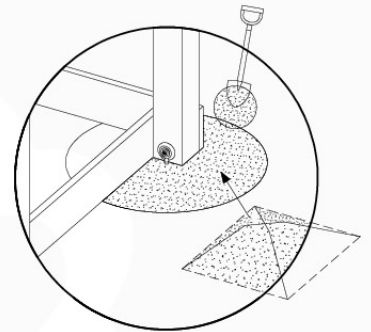

# 15-2

40 L / 80 kg

Tower Anchors - P08 - 3-3-2021 - v3

24h ↓