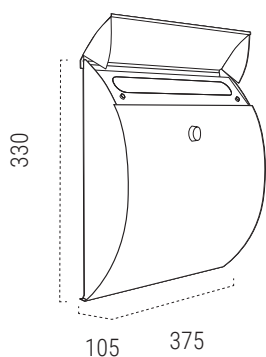

Buzones **acero / inox****AURA**

Capacidad

**CARACTERÍSTICAS**

- Capacidad buzón
- Resistencia anticorrosiva INOX
- Resistencia anticorrosiva ACERO
- Estanteidad

REVISTA

**REPUESTOS****Cerradura + Leva** CER0069**SOPORTES DISPONIBLES (Pág. 45)**

- Soportes para instalación a suelo

- !** • Cuerpo de acero y puerta y tapa de boca de acero inoxidable, excepto acabados blanco y negro enteramente de acero.
• De tamaño especial de gran capacidad, pudiendo albergar revistas, catálogos, sobres DIN A4, sobres acolchados, etc.

ACERO INOX

INOX E5405-12
EAN-8425181154052

MEDIDAS (mm)**ACERO**

BOCA
295x35mm

BLANCO E5401
EAN-8425181722930

NEGRO E5404
EAN-8425181723173

COMPLEMENTA EL BUZÓN CON LAS PLACAS DE SEÑALIZACIÓN A JUEGO, PARA PERSONALIZAR CON EL N° DE LA VIVIENDA