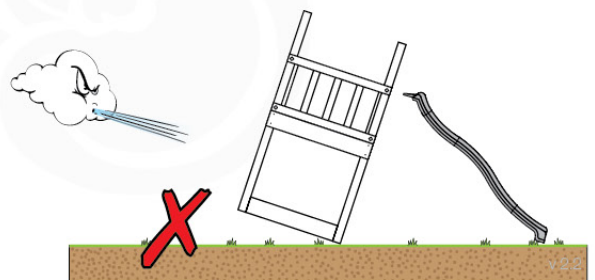

05 Safe Playground

05a

05b

05c

05d

05e