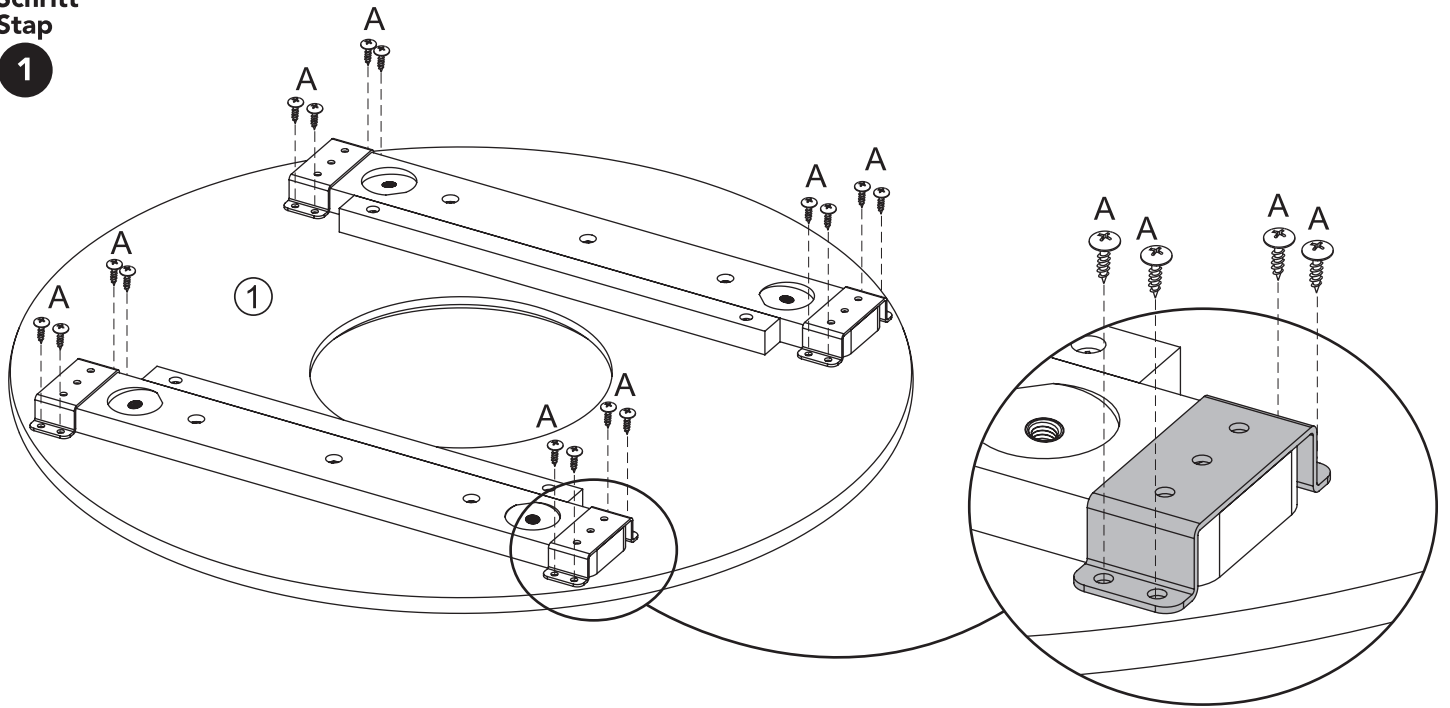

Step
Étape
Paso
Schritt
Stap

1