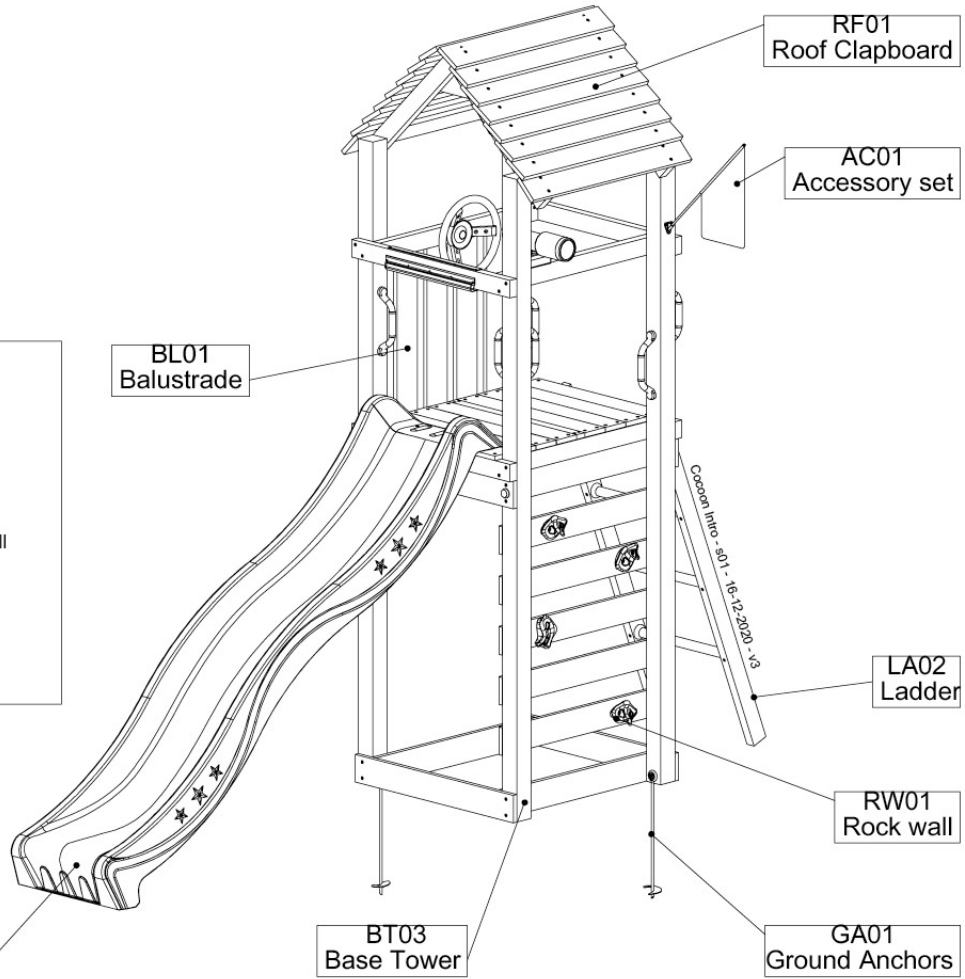

Part 2

Assembly

Instructions

Jungle Cocoon

802_204

Jungle Gym

BACKYARD PLAYGROUNDS

since 1988

01 What's in the delivery?

402_204 + 123_220 + 324_xxx/201_275

 <p>1x 040_805 Part 1 General Safety 1x 040_072 Part 2 Assembly</p>	<p>1x 022_300</p> 	<p>1x 120_024</p> 	<p>2x 007_001</p> 	<p>3x 120_102</p>  <p>6x 022_320 12x 001_404</p>
<p>4x 022_5xx</p> 	<p>1x 122_302</p>  <p>1x 022_800</p> 	<p>3x 005_03x</p>  <p>6x 022_835</p> 	<p>1x 123_200</p> 	<p>2x 005_522</p> 
<p>1x 100_600 100_601 100_605 100_609 100_617 100_903 100_904</p> 	<p>1x 104_107</p>  <p>008_015 24.5 008_019 ø24.5 mm 008_023 ø6 mm 008_031 ø3.5 mm 008_028 140 008_028 T25</p>	<p>1x 022_910</p> 	<p>1x 103_901</p> 	<p>1x 201_275 1x 324_x00</p>  <p>FMP / Slide</p>