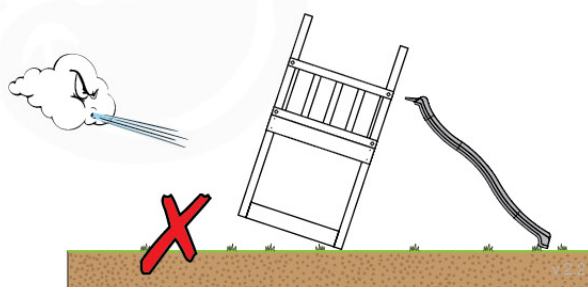

05 Safe Playground

05-1

05-2

05-3

05-4

05-5