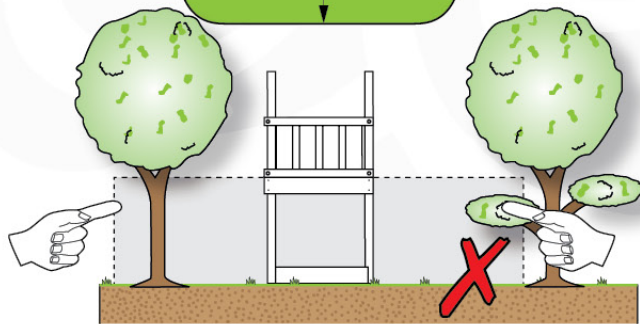

05 Safe Playground

05-1

05-2

05-3

05-4

05-5