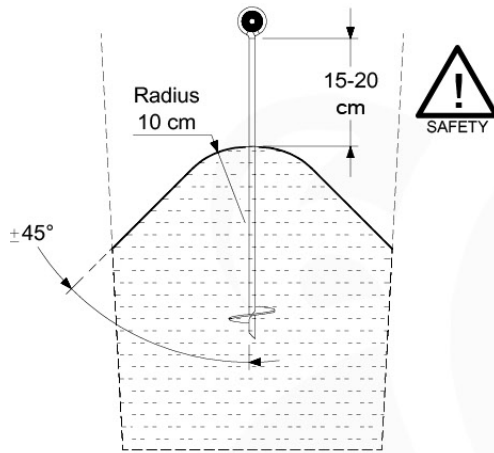

Tower Anchors - P02 - 3-3-2021 - v3

13-1

13-2

40 L / 80 kg

24h ↓

14 Add-on

Wavy Star Slide XL

- 324_100 Yellow
- 324_200 Blue
- 324_300 Green
- 324_400 Red
- 324_500 Fuchsia
- 324_600 Dark Green