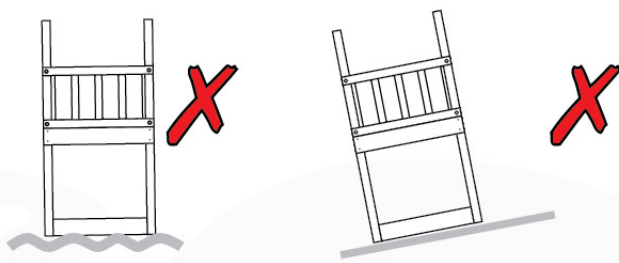

05 Safe Playground

05-1