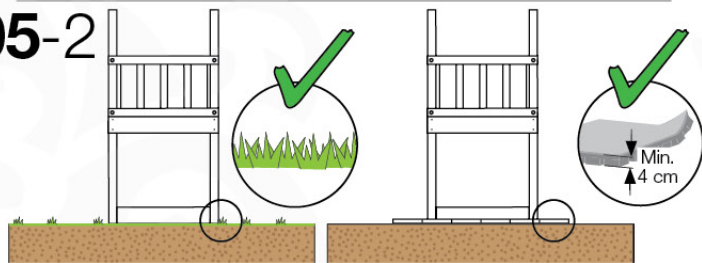

05 Safe Playground

05-1

05-2

05-3

05-4

05-5