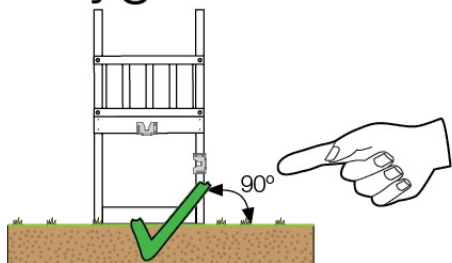

05 Safe Playground

05-1