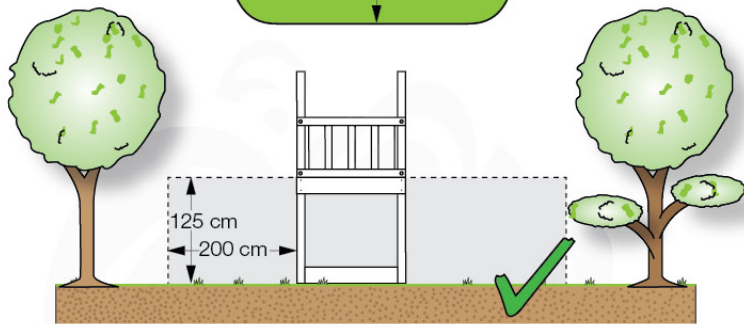

05 Safe Playground

05-1

05-2

05-3

05-4

05-5