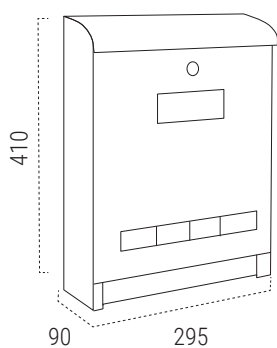

Buzones plástico

MARE

CARACTERÍSTICAS

- Capacidad buzón REVISTA
- Resistencia anticorrosiva No corrosible
- Estanqueidad ✓

REPUESTOS

Cerradura CER0107

Tarjetero TJ00036

! Material: Poliestireno de gran resistencia.

MEDIDAS (mm)

BOCA
240x30mm

Capacidad

PLÁSTICO

BLANCO E1061
EAN-8425181734834

GRIS E1065
EAN-8425181734841

COMPLEMENTA EL BUZÓN CON LAS PLACAS DE SEÑALIZACIÓN A JUEGO, PARA PERSONALIZAR CON EL N° DE LA VIVIENDA