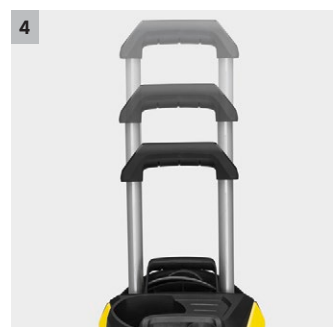

4 Teleskopické madlo

- Z vysoce kvalitního hliníku.
- Pro komfortní výšku vysunutí.