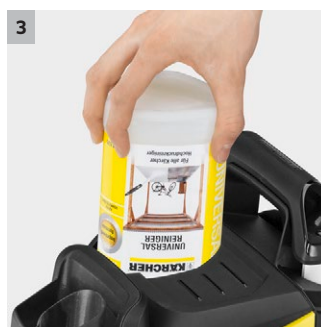

## K 7 Full Control Plus Home

Ideální vysokotlaký čistič pro časté používání na silně ulpívající nečistoty. K 7 Full Control Plus Home se sadou Home Kit a pistolí včetně tlačítek +/- pro regulaci tlaku a LCD displeje.

**1 Full Control Plus Power Gun**

**2 Pracovní nástavec Multi Jet 3-v-1**

- Jednoduché přepínání mezi tryskou plochého paprsku, rotačního paprsku a čisticího prostředku pootočením na pracovním nástavci.