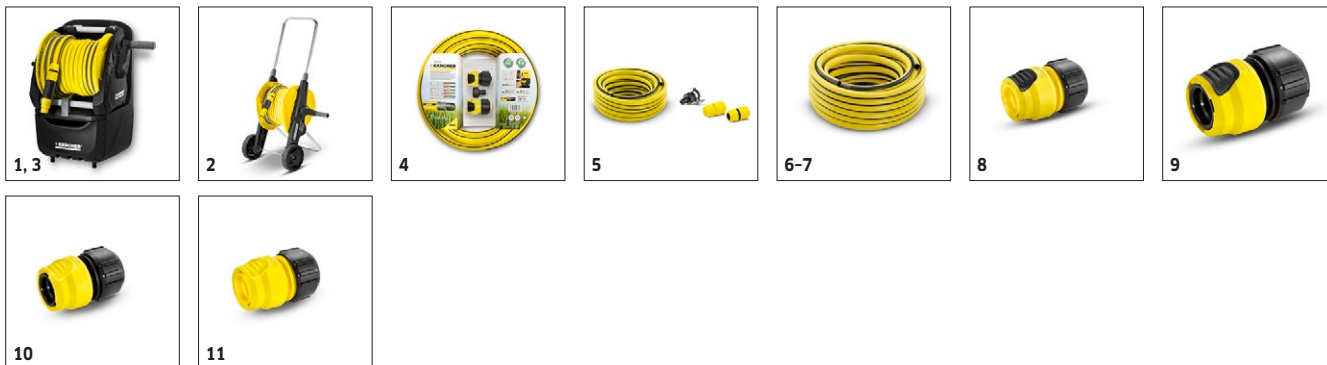

K 7 FULL CONTROL PLUS HOME

1.317-032.0

KÄRCHER

		Objednáací číslo							
Uložení hadic a hadicové vozíky									
	1	2.645-165.0							☐
Hadicový vozík HT 3.420 Kit 5/8"	2	2.645-167.0							☐
Nosič hadic HR 7.315 Kit	3	2.645-164.0							☐
Hadice									
Sada hadice pro vysokotlaké čističe	4	2.645-156.0							☐
Sada hadic pro zásobování vodou	5	2.645-258.0							☐
Hadice „PrimoFlex 1/2“ - 20 m	6	2.645-138.0							☐
Hadice „PrimoFlex 3/4“ - 25 m	7	2.645-142.0							☐
Hadicové zástrčné systémy									
Univerzální hadicová spojka Plus	8	2.645-193.0						Univerzální hadicová spojka Plus s rukojetí z měkkého plastu pro komfortní manipulaci. Kompatibilní se všemi západkovými systémy.	☐
Univerzální hadicová spojka Plus s Aqua stopem	9	2.645-194.0						Univerzální hadicová spojka Plus vybavená Aqua stopem. S rukojetí z měkkého plastu pro komfortní manipulaci. Kompatibilní se všemi západkovými systémy.	☐
Univerzální hadicová spojka s Aqua stopem	10	2.645-192.0							☐
Univerzální hadicová spojka	11	2.645-191.0							☐

■ Obsaženo v objemu dodávky. ☐