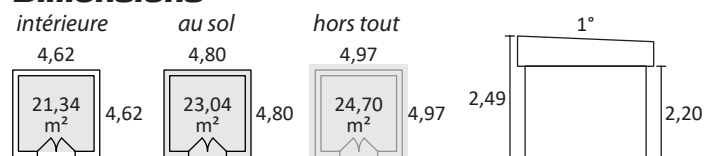

emballage film plastique

dimensions globales ... L: 4,95 x l: 1,17 x h: 2,27 m : 2.000 kg

• colis 1/3..... L: 4,95 x l: 1,14 x h: 0,64 m : 950 kg

• colis 2/3..... L: 2,35 x l: 1,14 x h: 1,54 m : 500 kg

• colis 3/3..... L: 2,48 x l: 1,17 x h: 1,63 m : 550 kg

colis / palette..... 1

Livraison

Uniquement en LDD

Dimensions

Construction

ossature..... poutres 44x90mm
renforts d'angles 75x75mm
charpente 45x145mm
structure panneaux pré-assemblés en OSB 3
murs intérieurs 2^{ème} peau en OSB 3
isolation laine de verre en panneaux de 60mm d'épais,
pour les murs et le toit
protection pare-pluie pour les murs extérieurs
pare-vapeur au plafond et murs intérieurs
bardage..... panneaux pré-assemblés en sapin