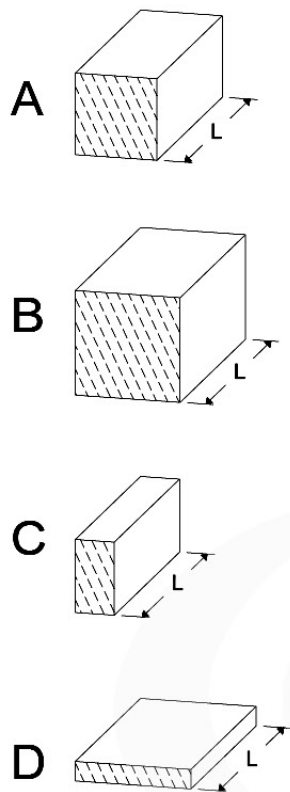

# 01 What's in the Delivery?

402\_208 + 324\_xxx/201\_275

<p>1x 040_805 1x 040_074</p> <p>Part 1 General Safety Part 2 Assembly</p>	<p>1x 022_300</p>	<p>1x 120_024</p>	<p>2x 007_001</p>	<p>2x 120_102</p> <p>4x 022_320</p> <p>8x 001_104</p>
<p>1x 122_302</p> <p>1x 022_800</p>	<p>3x 005_03x</p> <p>6x 022_835</p>	<p>1x 123_200</p>	<p>2x 005_522</p>	<p>1x 100_600 1x 100_605 1x 100_608 1x 100_615 1x 100_617 1x 100_903</p> <p>2x 100_601</p>
<p>1x 104_107</p>	<p>1x 103_901</p>	<p>1x 022_910</p>	<p>1x 201_275</p> <p>1x 324_x00</p> <p>FMP / Slide</p>	

# 02 Hardware

Total HWP 100\_xxx Jungle Totem

20211004

001_417	<b>2x</b>		ø8 x 80mm	000_101	<b>10x</b>		ø2 x 20mm
001_411	<b>6x</b>		ø8 x 60mm	120_005	<b>10x</b>		M8
001_406	<b>7x</b>		ø8 x 45mm				
001_404	<b>4x</b>		ø8 x 30mm				
002_223	<b>45x</b>		ø5 x 80mm				
002_220	<b>204x</b>		ø5 x 45mm				
002_219	<b>6x</b>		ø5 x 30mm				
002_308	<b>2x</b>		ø5.0 x 20mm				
002_041	<b>3x</b>		ø4.5 x 20mm				
002_042	<b>4x</b>		ø3.5 x 13mm				

# 03 Timber

602\_208 Jungle Totem

	L	
A220	219cm - 220cm	4 x
-	-	-
C130 C74 C62	129cm - 130cm 73cm - 74cm 61cm - 62cm	2 x 12 x 2 x
D74 D65 D60 D56	73cm - 74cm 64cm - 65cm 59cm - 60cm 53cm - 56cm	23 x 10 x 14 x 2 x