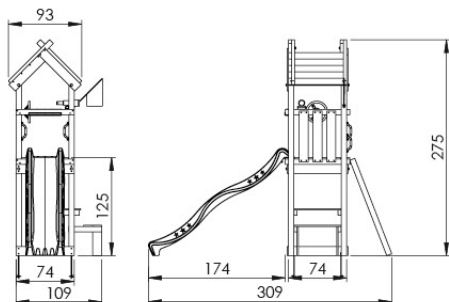

Assembly

Instructions

Jungle Totem

802_208

Jungle Gym

BACKYARD PLAYGROUNDS

since 1988

EN. Warnings. Only for domestic use. Maximum number of users is 4. **DE.** Achtung. Nur für den Hausgebrauch. Maximale Benutzerzahl: 4. **FR.** Attention. Réserve à un usage familial. Le nombre maximal d'utilisateurs est de 4. **NL.** Waarschuwingen. Uitsluitend voor huishoudelijk gebruik. Het maximale aantal gebruikers is 4. **BG.** Внимание. За употреба само в домашни условия. Максималният брой потребители е 4. **CS.** Varování. Jen pro domácí použití. Maximální počet uživatelů je 4. **DA.** Advarsel. Kun til privat brug. Maksimum antal brugere er 4. **EL.** Προειδοποίησης. Μόνο για οικιακή χρήση. Μέγιστος αριθμός χρηστών 4. **ES.** Advertencias. Solo para uso doméstico. Número máximo de usuarios: 4. **ET.** Hoiatused. Ainult koduseks kasutamiseks. Maksimaalne kasutajate arv on 4. **FI.** Varoitukset. Ainoastaan kotikäyttöön. Käyttäjää yhteensä enintään 4. **HR.** Upozorenja. Samo za kućansku uporabu. Maksimalan broj korisnika je 4. **HU.** Figyelmeztetések. Csak otthoni használatra! A használók max. száma: 4. **IS.** Varnaðarorð. Engöngu fyrir einkanoðkun í heimahúsum og á einkalóðum. Hámarksfjöldi notenda er 4. **IT.** Avvertenze. Solo per uso domestico. Massimo numero di utenti è 4. **LT.** Įspėjimai. Tik buitnam naudojimui. Maksimalus naudotojų skaičius 4. **LV.** Brīdinājumi. Izmanto tikai mājās. Maksimālais lietotāju skaits ir 4. **NO.** Advarsel. Kun for privat bruk. Maksimalt antall brukere er 4. **PL.** Ostrzeżenia. Wyłącznie do użytku domowego. Maksymalna liczba użytkowników to 4. **PT.** Avisos. Apenas para uso doméstico. O número máximo de utilizadores é 4. **RO.** Avertismente. Numai pentru uz domestic. Numărul maxim de utilizatori este 4. **RU.** Предостережения. Только для домашнего использования. Максимальное количество пользователей - 4. **SK.** Upozornenia. Iba na domáce použitie. Maximálne množstvo osôb je 4. **SL.** Opozorila. Samo za domačo uporabo. Maksimalno število uporabnikov je 4. **SR.** Upozorenja. Samo za kućnu upotrebu. Maksimalan broj korisnika je 4. **SV.** Varningar. Endast för hemmabruk. Det maximala antalet användare är 4. **TR.** Uyarılar. Sadece ev kullanımı için. Maksimum kullanıcı sayısı 4.