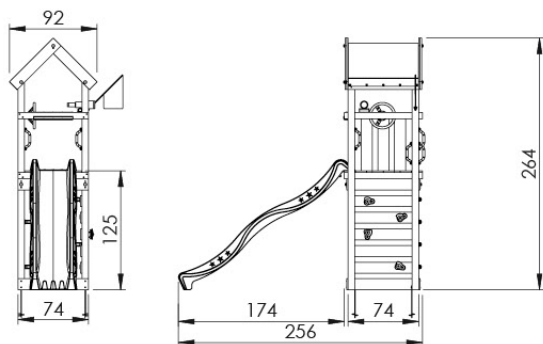

Assembly

Jungle Patio

802_202

Instructions

Jungle Gym

BACKYARD PLAYGROUNDS

since 1988

EN. Warnings. Only for domestic use. Maximum number of users is 4. **DE.** Achtung. Nur für den Hausgebrauch. Maximale Benutzerzahl: 4. **FR.** Attention. Réserve à un usage familial. Le nombre maximal d'utilisateurs est de 4. **NL.** Waarschuwingen. Uitsluitend voor huishoudelijk gebruik. Het maximale aantal gebruikers is 4. **BG.** Внимание. За употреба само в домашни условия. Максималният брой потребители е 4. **CS.** Varování. Jen pro domácí použití. Maximální počet uživatelů je 4. **DA.** Advarsel. Kun til privat brug. Maksimum antal brugere er 4. **EL.** Προειδοποίηση. Μόνο για οικιακή χρήση. Μέγιστος αριθμός χρηστών 4. **ES.** Advertencias. Solo para uso doméstico. Número máximo de usuarios: 4. **ET.** Holatused. Ainult koduseks kasutamiseks. Maksimaalne kasutajate arv on 4. **FI.** Varoitukset. Ainoastaan kotikäyttöön. Käyttäjää yhteensä enintään 4. **HR.** Upozorenja. Samo za kućansku uporabu. Maksimalan broj korisnika je 4. **HU.** Figyelmeztetések. Csak otthoni használatra! A használók max. száma: 4. **IS.** Varnaðarorð. Engöngu fyrir einkanoðkun í heimahúsum og á einkalóðum. Hámarksfjöldi notenda er 4. **IT.** Avvertenze. Solo per uso domestico. Massimo numero di utenti è 4. **LT.** Įspėjimai. Tik buitiniam naudojimui. Maksimalus naudotojų skaičius 4. **LV.** Brīdinājumi. Izmantoj tikai mājās. Maksimālais lietotāju skaits ir 4. **NO.** Advarsel. Kun for privat bruk. Maksimalt antall brukere er 4. **PL.** Ostrzeżenia. Wyłącznie do użytku domowego. Maksymalna liczba użytkowników to 4. **PT.** Avisos. Apenas para uso doméstico. O número máximo de utilizadores é 4. **RO.** Avertismente. Numai pentru uz domestic. Numărul maxim de utilizatori este 4. **RU.** Предостережения. Только для домашнего использования. Максимальное количество пользователей - 4. **SK.** Upozornenia. Iba na domáce použitie. Maximálne množstvo osôb je 4. **SL.** Opozorila. Samo za domačo uporabo. Maksimalno število uporabnikov je 4. **SR.** Upozorenja. Samo za kućnu upotrebu. Maksimalan broj korisnika je 4. **SV.** Varningar. Endast för hemmabruk. Det maximala antalet användare är 4. **TR.** Uyarılar. Sadece ev kullanımı için. Maksimum kullanıcı sayısı 4.