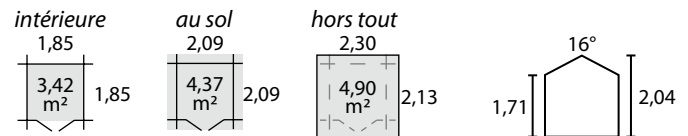

Abri 19mm T2 2,10x2,10 double porte

Bois

Sapin du nord naturel - prêt à traiter

Type de construction 'Massif'

Abri constitué de planches entaillées de 19 mm.
Montage par emboîtement des planches les unes dans les autres.
Livraison en kit, à monter soi-même.
Toutes fournitures de montage comprises.

Surfaces

Milovic T2 v.15 2,09x2,09 SF/DPV-SPL

réf. 53128S015

gencod standard :

5 4 11352 906677

gencod PEFC :

5 4 11352 801811

existe aussi en version traitée autoclave en couleur
marron - réf. 51128SX15-Milovic traité marron

Porte

type porte double / sur barres apparentes / à vitrer
fermeture verrou
largeur 1,20 m
hauteur 1,65 m

Toiture

en agglo de 15mm non hydrofuge
toile bitumée noire - livrée en rouleau

Conditionnement

emballage sous film plastique
dimensions colis L:2,15 x l:0,90 x h:0,40 m : 184 kg
colis / palette 5
hauteur palette 2,00 m