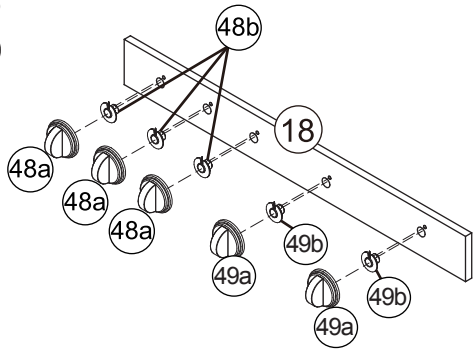

Assembly Instructions
Instrucciones para ensamblar
Instructions de montage

Montageanleitungen
Montage-instructies

A	x 36	F	x 7	K	x 5	P	x 2
							
55 mm		24 mm					
B	x 9	G	x 28	L	x 8		x 1
							
		28 mm					
C	x 6	H	x 2	M	x 5		x 1
							
25 mm		22 mm					
D	x 36	I	x 2	N	x 10		
							
		33 mm		9mm			
E	x 1	J	x 2	O	x 2		
							
28 mm		26 mm					

All hardware dimensions are approximate.
Toutes les dimensions du matériel sont approximatives.

Step
Paso
Étape
Schritt
Stap

1

Step
Paso
Étape
Schritt
Stap

2

Step
Paso
Étape
Schritt
Stap

3

Step
Paso
Étape
Schritt
Stap

4

Step
Paso
Étape
Schritt
Stap

6

Step
Paso
Étape
Schritt
Stap

5

Step
Paso
Étape
Schritt
Stap

7

Step
Paso
Étape
Schritt
Stap