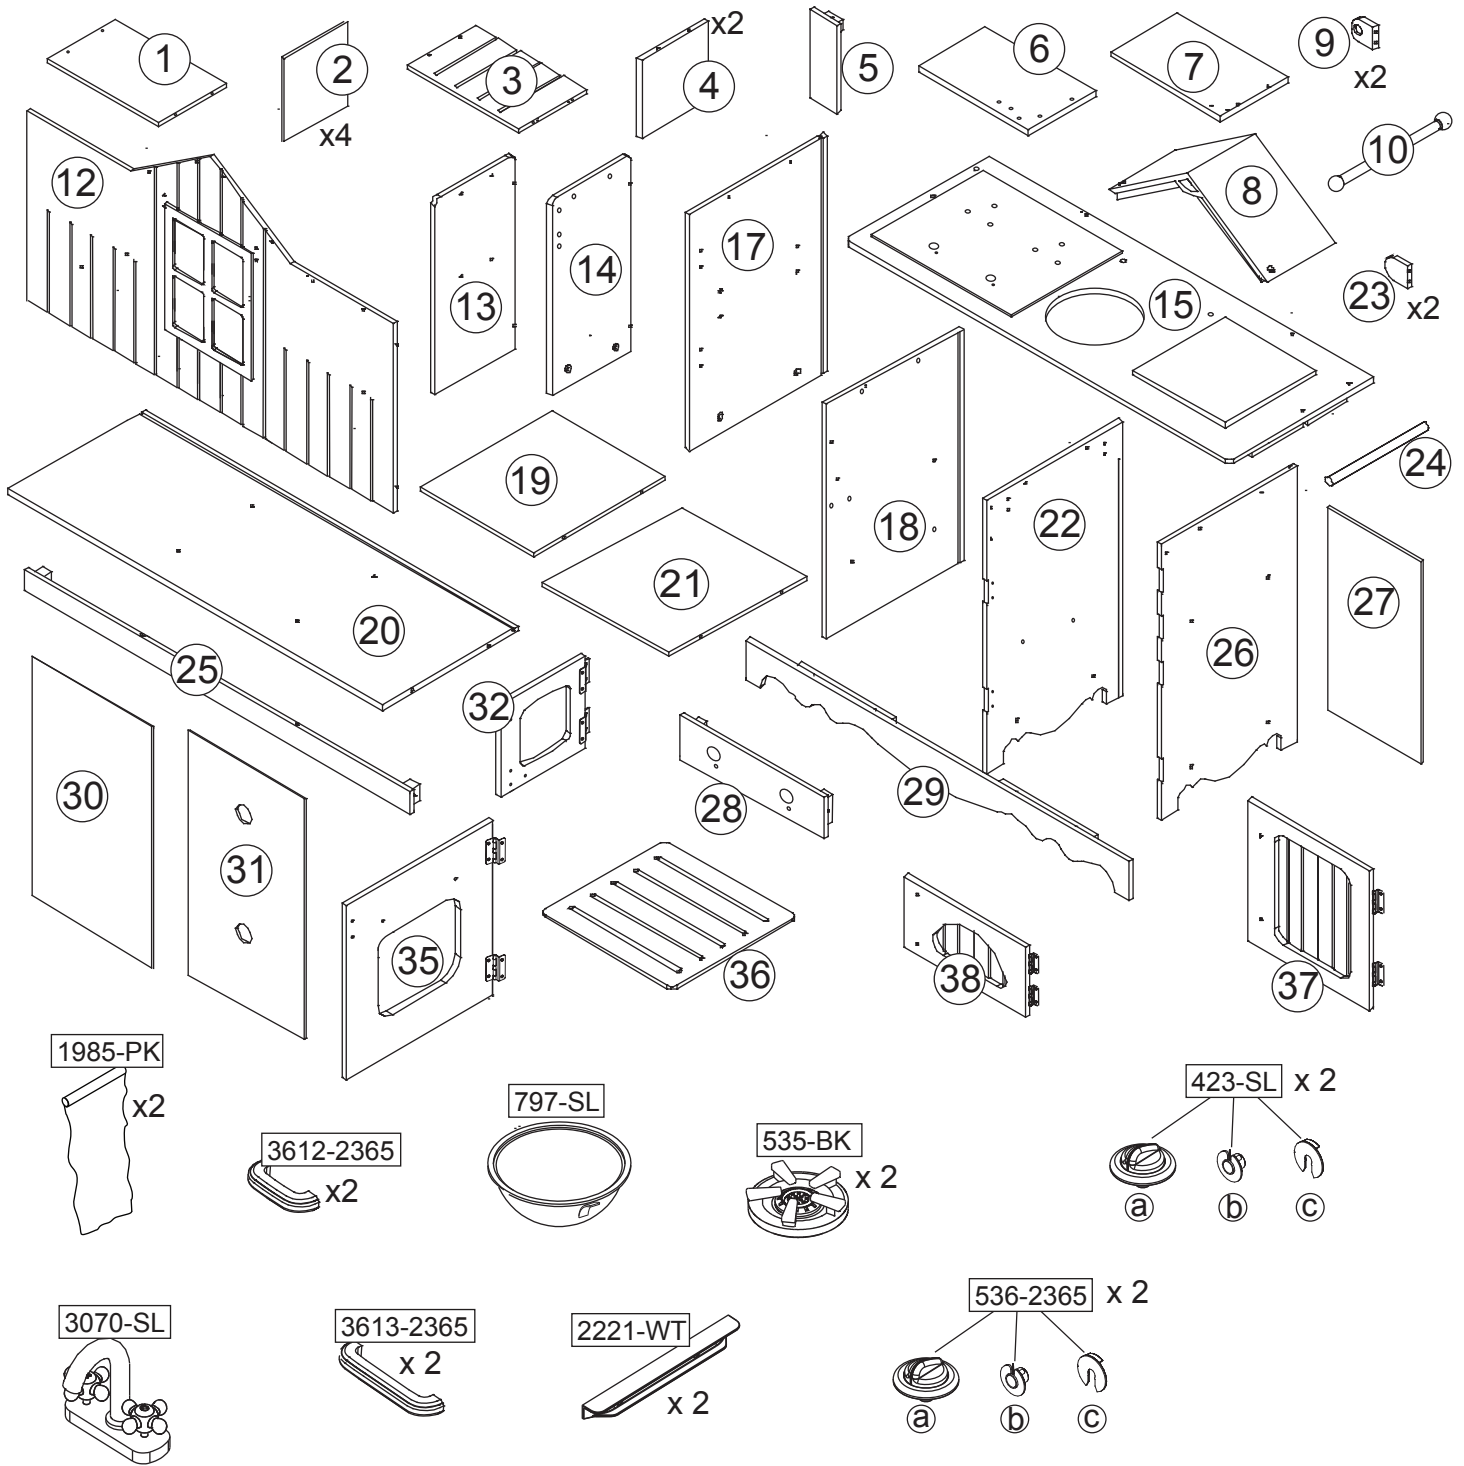

Batch Code
Código De Lote
Code de lot
Chargennummer
Partij-code:

Item Number
 Número del artículo
 Numéro d'article
 Artikelnummern
 Artikelnummers

53222C

Parts and Hardware
 Partes y Piezas Para Instalación
 Pièces et matériel
 Teile und Befestigungsmaterial
 Onderdelen en Schroeven en Gereedschap