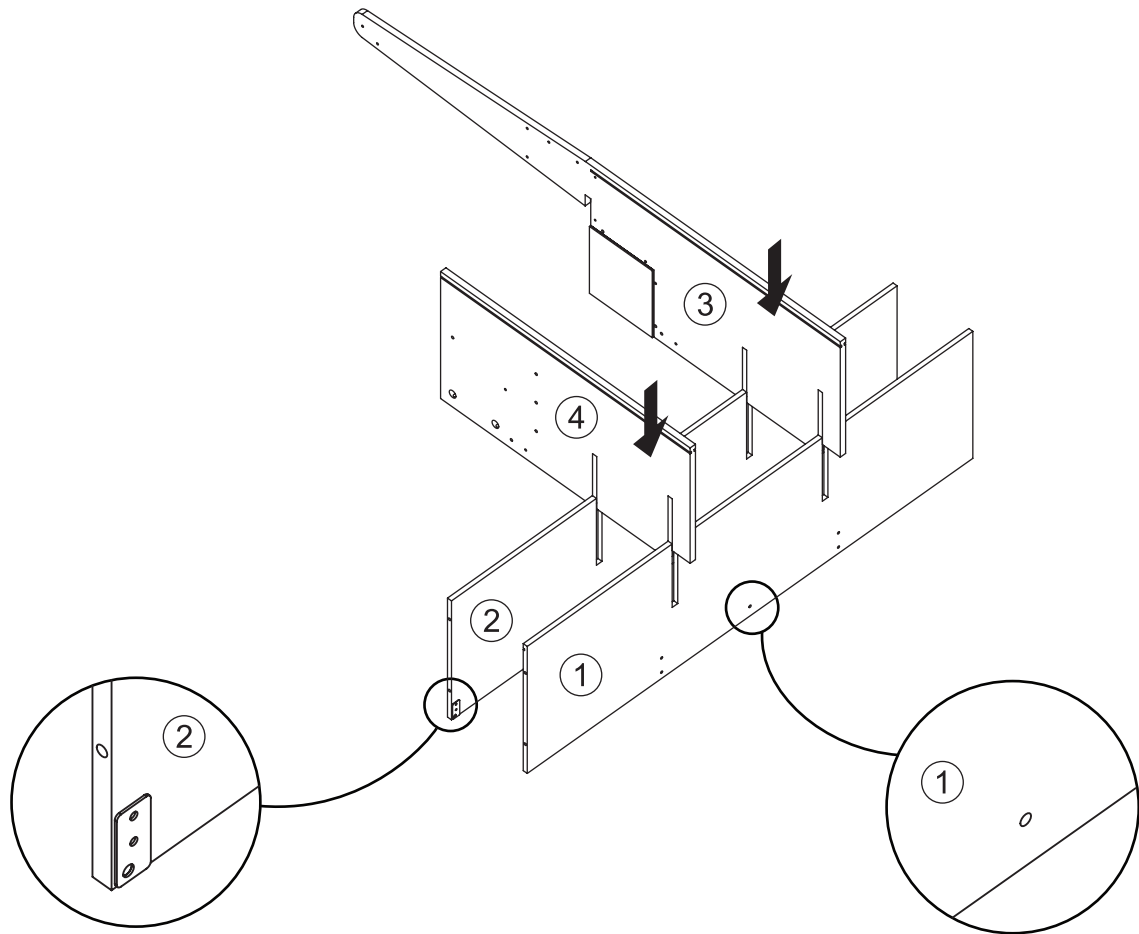

A x 20 42 mm Black / Negro / Noir / Schwarz / Zwart	C x 12 27 mm Black / Negro / Noir / Schwarz / Zwart	E x 4 	G x 2 27 mm White / Blanco / Blanc / Weiß / Wit
B x 5 42 mm Yellow / Amarillo / Jaune / Gelb / Geel	D x 11 	F x 4 	

Parts and Hardware
Partes y Piezas Para Instalación
Pièces et matériel
Teile und Befestigungsmaterial
Onderdelen en Schroeven en Gereedschap

All hardware dimensions are approximate.
Todas las dimensiones de las herramientas
son aproximadas.
Toutes les dimensions du matériel
sont approximatives.

Step
Paso
Étape
Schritt
Stap

1

KidKraft®