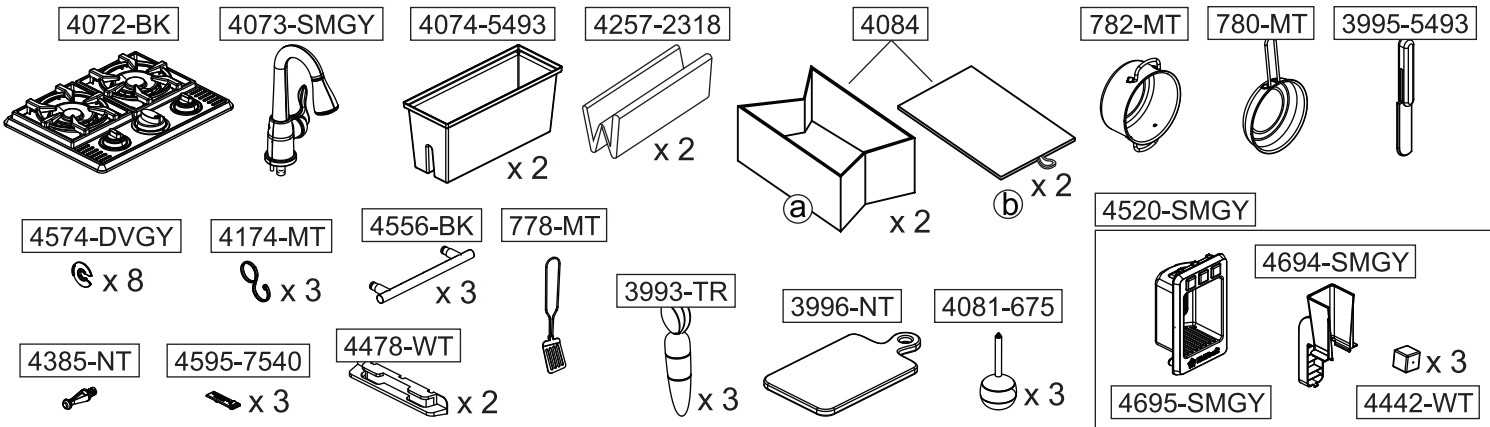

Download de gratis Bilt-app voordat je begint, voor een snelle en eenvoudige montage en garantiemogelijkheden

Batch Code
Código De Lote
Code de lot
Chargennummer
Partij-code:

KidKraft®

Item Number
 Número del artículo
 Numéro d'article
 Artikelnummern
 Artikelnummers

53411

Parts and Hardware
 Partes y Piezas Para Instalación
 Pièces et matériel
 Teile und Befestigungsmaterial
 Onderdelen en Schroeven en Gereedschap

A x 20  42 mm Black / Negro / Noir / Schwarz / Zwart	C x 12  27 mm Black / Negro / Noir / Schwarz / Zwart	E x 4 	G x 2  27 mm White / Blanco / Blanc / Weiß / Wit
B x 5  42 mm Yellow / Amarillo / Jaune / Gelb / Geel	D x 11 	F x 4 	

Parts and Hardware
Partes y Piezas Para Instalación
Pièces et matériel
Teile und Befestigungsmaterial
Onderdelen en Schroeven en Gereedschap

All hardware dimensions are approximate.
Todas las dimensiones de las herramientas
son aproximadas.
Toutes les dimensions du matériel
sont approximatives.