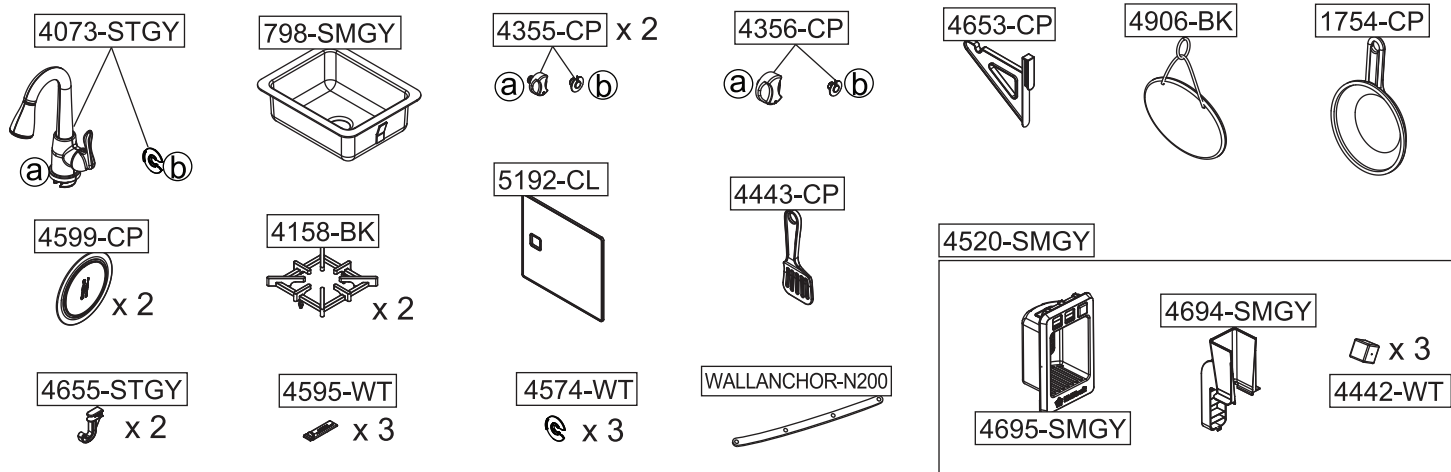

Download de gratis Bilt-app voordat je begint, voor een snelle en eenvoudige montage en garantiemogelijkheden

Batch Code

Código De Lote

Code de lot

Chargennummer

Partij-code:

KidKraft[®]

Item Number
 Número del artículo
 Numéro d'article
 Artikelnummern
 Artikelnummers

53440

Parts and Hardware
 Partes y Piezas Para Instalación
 Pièces et matériel
 Teile und Befestigungsmaterial
 Onderdelen en Schroeven en Gereedschap

A	x 28	G	x 1	M	x 4	S	x 1
	40 mm White / Blanco / Blanc / Weiß / Wit		30 mm White / Blanco / Blanc / Weiß / Wit		20 mm		
B	x 13	H	x 1	N	x 1		x 1
	40 mm		30 mm		21 mm		
C	x 10	I	x 1	O	x 1		x 1
	40 mm Brown / Marrón / Brun / Braun / Donkerbruin		75 mm		35 mm		
D	x 4	J	x 1	P	x 1		
	25 mm White / Blanco / Blanc / Weiß / Wit		62 mm				
E	x 3	K	x 2	Q	x 1		
	25 mm						
F	x 2	L	x 1	R	x 2		
	25 mm Brown / Marrón / Brun / Braun / Donkerbruin						

Parts and Hardware
Partes y Piezas Para Instalación
Pièces et matériel
Teile und Befestigungsmaterial
Onderdelen en Schroeven en Gereedschap

All hardware dimensions are approximate.
Todas las dimensiones de las herramientas
son aproximaciones.
Toutes les dimensions du matériel
sont approximatives.