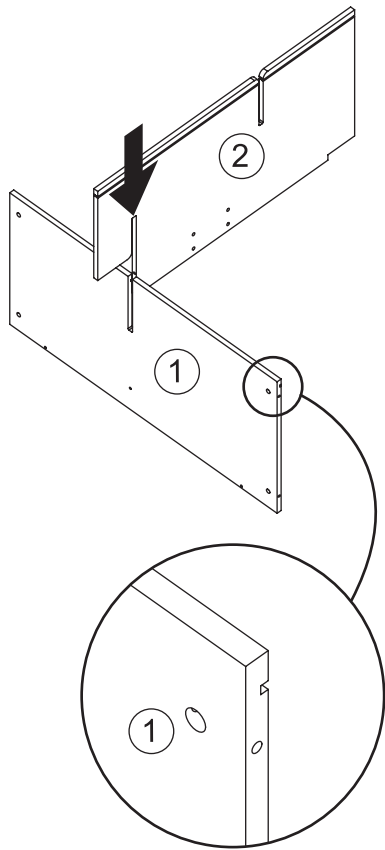

Step
Paso
Étape
Schritt
Stap

1