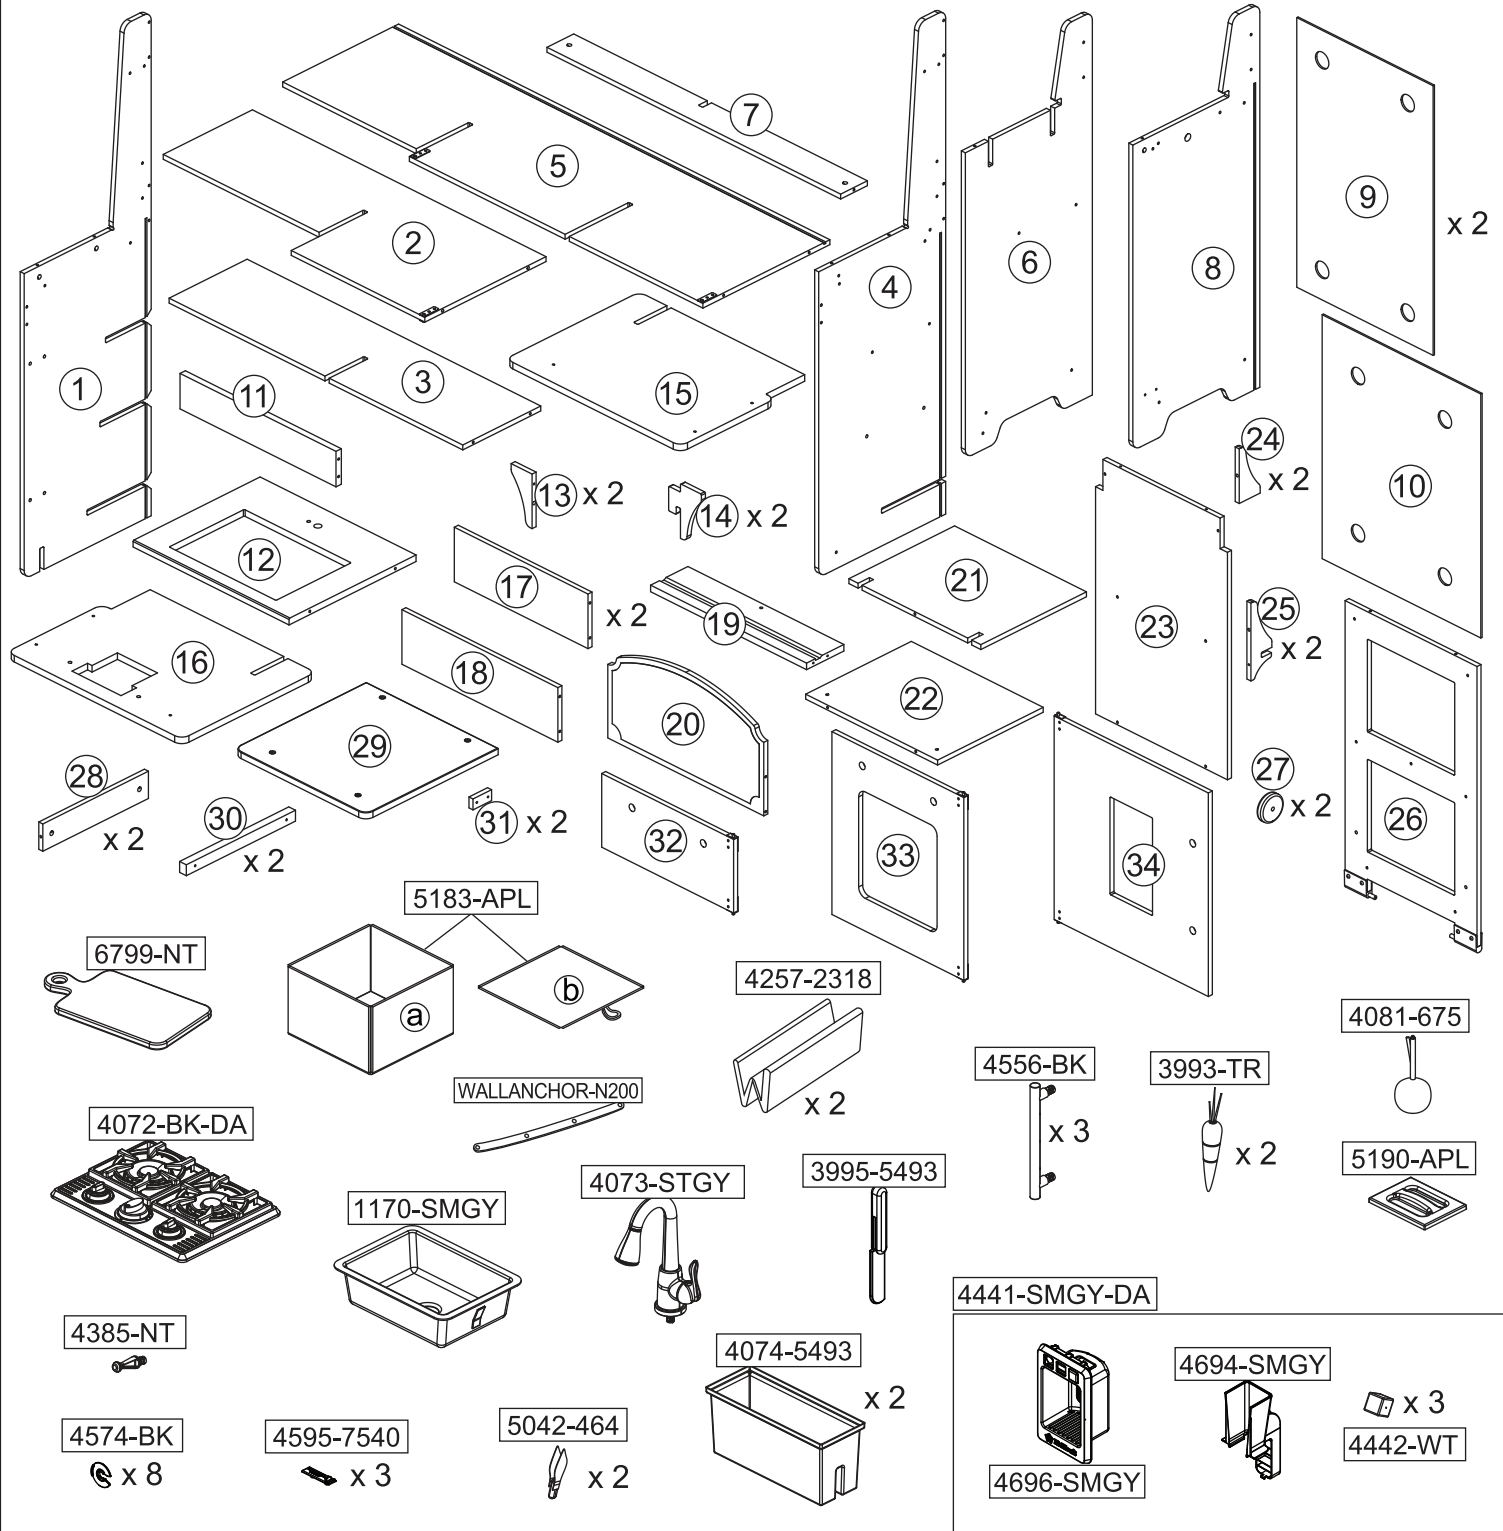

Item Number
Numéro d'article
Número del artículo
Artikelnummern
Numero dell'articolo

53442A

Parts and Hardware
Pièces et matériel
Partes y Piezas Para Instalación
Teile und Befestigungsmaterial
Parti e componenti meccanici