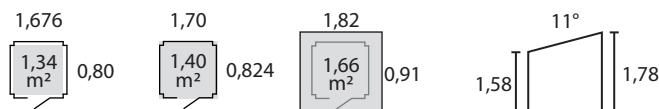

Surfaces : intérieure, au sol, hors tout

Remise 12 1,60x0,80 DP/4P

réf 48211P000 - avec fond

gencod standard :

5 4 11352 482119

gencod PEFC :

5 4 11352 800159

Porte

type ..... porte double /sur barres / pleine

fermeture ..... verrou

largeur ..... 1,24 m

hauteur ..... 1,525 m

Toiture

agгло

toile bitumée noire - livrée en rouleau

Plancher inclus

OSB

Conditionnement

emballage ..... sous film plastique

dimensions colis ..... L: 1,80 x l: 0,90 x h: 0,24 m : 90 kg

colis / palette 6

hauteur palette ..... 1,44 m

LDD

non