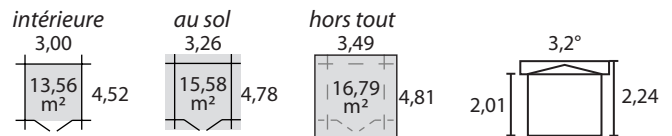

Surfaces

Galan 28mm 3,26x4,80 DP/PLV/TP

réf 61832S936

gencod PEFC :

5 4 11352 803372

Porte avant

type ..... porte double / sur barres
fermeture ..... serrure à clé
largeur ..... 2,40 m
hauteur ..... 1,92 m
passage de porte ..... sans seuil

Porte latérale de service

type ..... porte simple / menuiserie / à vitrer
fermeture ..... serrure
largeur ..... 0,84 m
hauteur ..... 1,73 m
passage de porte ..... sans seuil

Toiture

OSB
toile bitumée ardoisée noire - livrée en rouleau

Conditionnement

emballage ..... sous film plastique
dimensions colis ..... L:4,80 x l:1,20 x h:0,48 m : 715 kg
colis / palette 5
hauteur palette ..... 2,40 m

LDD
possible