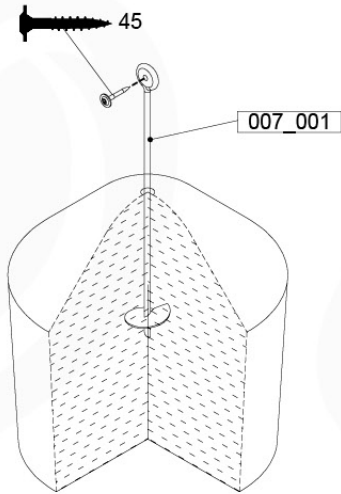

11

+

1-Swing Module / 2-Swing Module
457_101
457_102

11

+

1-Climb Module / 2-Climb Module
457_105
457_106

11

11 Ground Anchors

GA01

Parts:

Assembly Package Tower
194_100

Tower Anchors - P02 - 23-2-2022 - v3

11-1

11-2

40 L / 80 kg

24h ↓