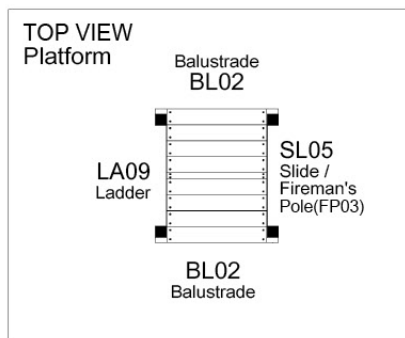

Part 2

Assembly

Jungle Tower

802_201

Instructions

Jungle Gym

BACKYARD PLAYGROUNDS

since 1988

	EN. Warnings. Only for domestic use. Maximum number of users is 4. DE. Achtung. Nur für den Hausgebrauch. Maximale Benutzerzahl: 4. FR. Attention. Réserve à un usage familial. Le nombre maximal d'utilisateurs est de 4. NL. Waarschuwingen. Uitsluitend voor huishoudelijk gebruik. Het maximale aantal gebruikers is 4. BG. Внимание. За употреба само в домашни условия. Максималният брой потребители е 4. CS. Varování. Jen pro domácí použití. Maximální počet uživatelů je 4. DA. Advarsel. Kun til privat brug. Maksimum antal brugere er 4. EL. Προειδοποίηση. Μόνο για οικιακή χρήση. Μέγιστος αριθμός χρηστών 4. ES. Advertencias. Solo para uso doméstico. Número máximo de usuarios: 4. ET. Holatused. Ainult koduseks kasutamiseks. Maksimaalne kasutajate arv on 4. FI. Varoitukset. Ainoastaan kotikäyttöön. Käyttäjää yhteensä enintään 4. HR. Upozorenja. Samo za kućansku uporabu. Maksimalan broj korisnika je 4. HU. Figyelmeztetések. Csak otthoni használatra! A használók max. száma: 4. IS. Varnaðarorð. Engöngu fyrir einkanoðkun í heimahúsum og á einkalóðum. Hámarksfjöldi notenda er 4. IT. Avvertenze. Solo per uso domestico. Massimo numero di utenti è 4. LT. Įspėjimai. Tik buitnam naudojimui. Maksimalus naudotojų skaičius 4. LX. Brifdinárum. Iztmantot tika mājās. Maksimālais lietotāju skaits ir 4. NO. Advarsel. Kun for privat bruk. Maksimalt antall brukere er 4. PL. ostrzeżenia. Wyłącznie do użytku domowego. Maksymalna liczba użytkowników to 4. PT. Avisos. Apenas para uso doméstico. O número máximo de utilizadores é 4. RO. Avertismente. Numal pentru uz domestic. Numarul maxim de utilizatori este 4. RU. Предостережения. Только для домашнего использования. Максимальное количество пользователей - 4. SK. Upozornenia. Iba na domáce použitie. Maximálne množstvo osôb je 4. SL. Opozorila. Samo za domačo uporabo. Maksimalno število uporabnikov je 4. SR. Upozorenja. Samo za kućnu upotrebu. Maksimalan broj korisnika je 4. SV. Varningar. Endast för hemmabruk. Det maximala antalet användare är 4. TR. Uyarılar. Sadece ev kullanımı için. Maksimum kullanıcı sayısı 4.	4h
	EN 711-2:2014