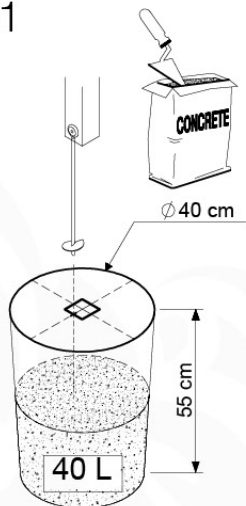

02 Hardware

Total HWP 100_xxx Jungle Tower

20211116

001_406	7x		ø8 x 45mm	000_101	10x		ø2 x 20mm
001_404	4x		ø8 x 30mm	120_005	4x		M8
002_223	33x		ø5 x 80mm				
002_220	116x		ø5 x 45mm				
002_219	6x		ø5 x 30mm				
002_308	2x		ø5.0 x 20mm				
002_041	3x		ø4.5 x 20mm				
002_042	4x		ø3.5 x 13mm				

03 Timber

602_201 Jungle Tower

	L	
A220	219cm - 220cm	4 x
-	-	-
C130 C74	129cm - 130cm 73cm - 74cm	2 x 8 x
D74 D65 D60	73cm - 74cm 64cm - 65cm 59cm - 60cm	8 x 8 x 10 x

output: 20/11/20

04 Product Identification

Foundation Plan TS - P02 - 23-3-2022 - v3

07 Base Tower

BT03

(194_100)

	PartNo	PartName	QTY.
Hardware Pack 100_600	001_406	Stealth Screw 8x45	6
	002_220	Gap Point Screw T25 - 5x45	72
	002_223	Gap Point Screw T25 - 5x80	16
Other	007_001	Ground-anchor	2
Hardware Pack 100_600	022_31x	bpc-base version 3	4
	022_84x	bpc cover	4
Wood	A220	Post 70x70 L2200	4
	C74	Beam 740 mm	4
	D60	Board 600 mm	10
	D74	Board 740 mm	8