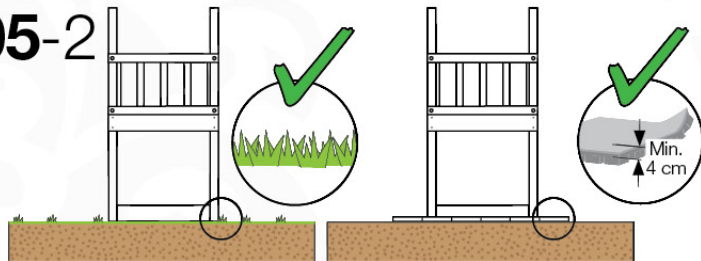

05 Safe Playground

05-1

05-2

05-3

05-4

05-5