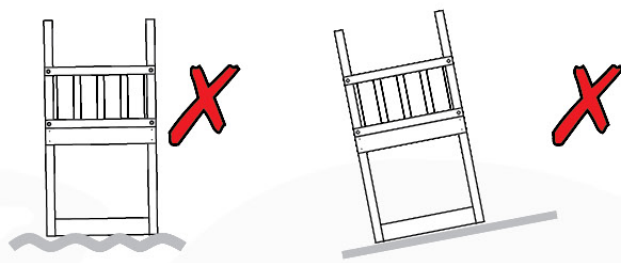

05 Safe Playground

05-1