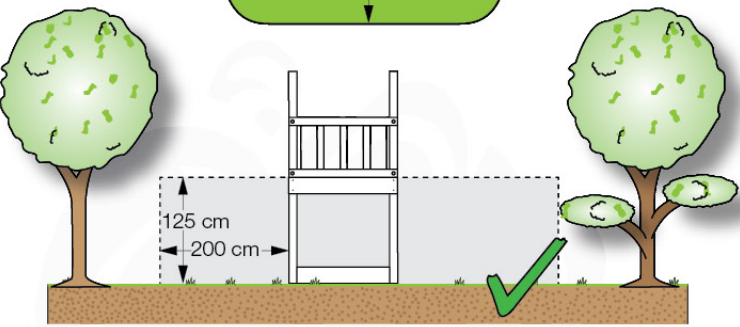

05 Safe Playground

05-1

05-2

05-3

05-4

05-5