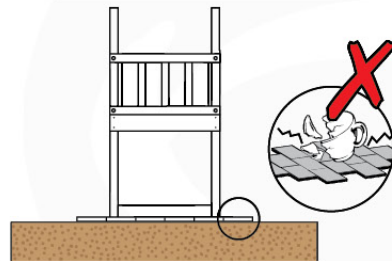

05 Safe Playground

05-1

05-2

05-3

05-4

05-5