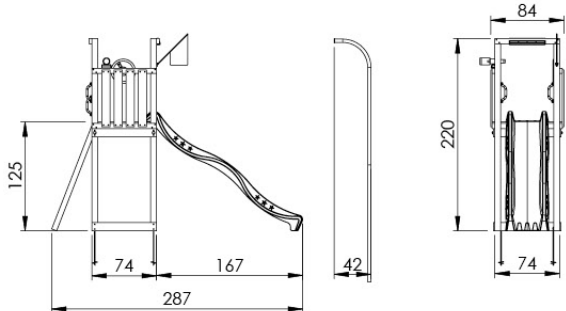

Part 2

Assembly

Jungle Tower

802_201

Instructions

Jungle Gym

BACKYARD PLAYGROUNDS

since 1988

01 What's in the delivery?

402_201 + 324_xxx/201_275

 <p>1x 040_805 1x 040_070 Part 1 General Safety Part 2 Assembly</p>	<p>1x 022_300</p> 	<p>1x 120_024</p> 	<p>2x 007_001</p> 	<p>2x 120_102</p> <p>4x 022_820</p> <p>8x 001_104</p> 
<p>2x 005_522</p> 	<p>1x 122_302</p>  <p>1x 022_800</p> 	<p>3x 005_03x</p> <p>6x 022_835</p> 	<p>1x 123_200</p> 	<p>1x 100_600 1x 100_605 1x 100_617 1x 100_903</p> <p>2x 100_601</p> 
<p>1x 104_107</p>  <p>008_015 24.5 008_019 24.5 008_023 6 008_031 6.5 008_020 140 008_028 125</p>	<p>1x 022_910</p> 	<p>1x 103_901</p> 	<p>1x 201_275</p> <p>1x 324_x00</p>  <p>FMP / Slide</p>	

02 Hardware

Total HWP 100_xxx Jungle Tower

20211116

001_406	7x		ø8 x 45mm	000_101	10x		ø2 x 20mm
001_404	4x		ø8 x 30mm	120_005	4x		M8
002_223	33x		ø5 x 80mm				
002_220	116x		ø5 x 45mm				
002_219	6x		ø5 x 30mm				
002_308	2x		ø5.0 x 20mm				
002_041	3x		ø4.5 x 20mm				
002_042	4x		ø3.5 x 13mm				

03 Timber

602_201 Jungle Tower

	L	
A220	219cm - 220cm	4 x
-	-	-
C130 C74	129cm - 130cm 73cm - 74cm	2 x 8 x
D74 D65 D60	73cm - 74cm 64cm - 65cm 59cm - 60cm	8 x 8 x 10 x

output: 20/11/20

04 Product Identification