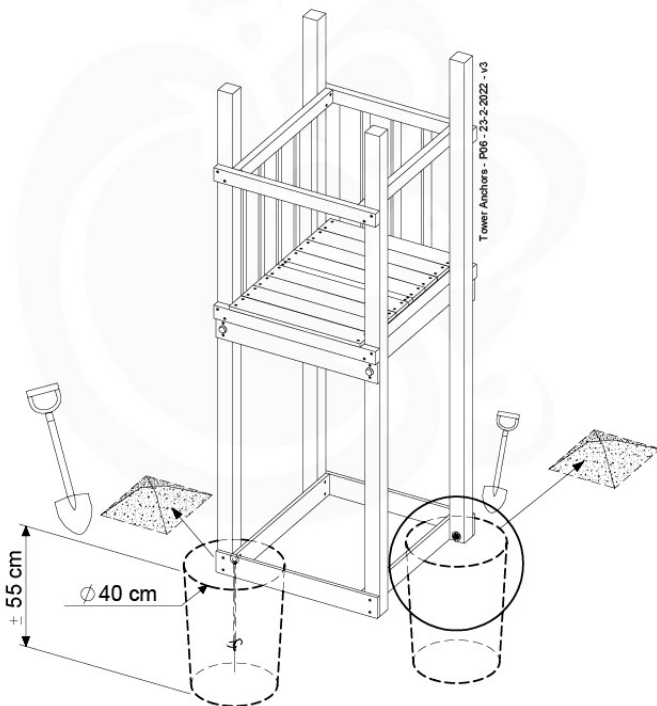

11

+

1-Swing Module / 2-Swing Module
457_101
457_102

11

+

1-Climb Module / 2-Climb Module
457_105
457_106

11

11 Ground Anchors

GA01

Parts:

Assembly Package Tower
194_100

Tower Anchors - P02 - 23-2-2022 - v3

11-1

11-2

40 L / 80 kg

24h ↓