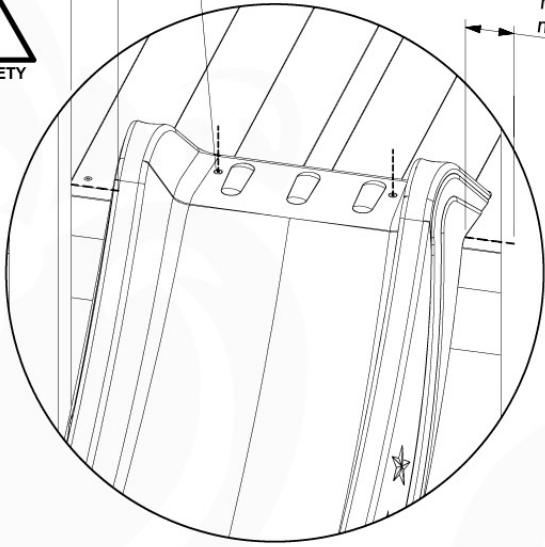

Slide set - P02 - 11-2-2022 - v4

13-1

13-2

13-3

min. 26 mm
max. 75 mm

20

min. 26 mm
max. 75 mm

Slide set - P10 UPTOWER - 11-2-2022 - v4