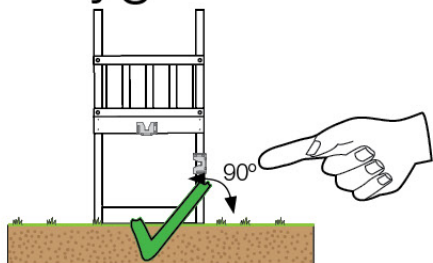

05 Safe Playground

05-1