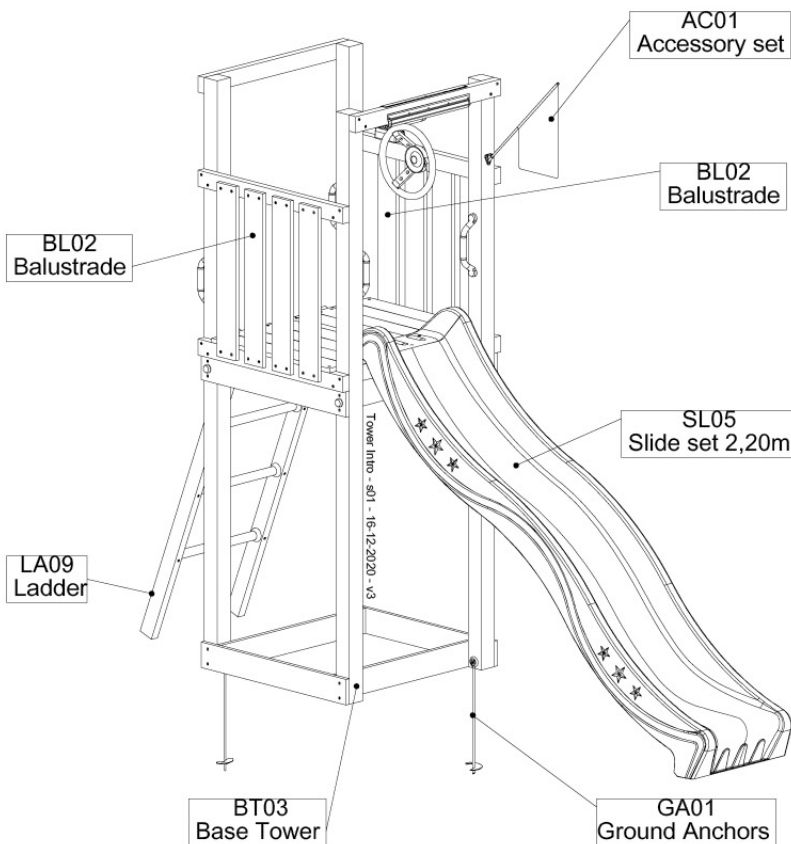

Part 2

Assembly

Jungle Tower

802_201

Instructions

Jungle Gym

BACKYARD PLAYGROUNDS

since 1988

01 What's in the delivery?

402_201 + 324_xxx/201_275

 <p>1x 040_805 1x 040_070 Part 1 General Safety Part 2 Assembly</p>	<p>1x 022_300</p> 	<p>1x 120_024</p> 	<p>2x 007_001</p> 	<p>2x 120_102</p> <p>4x 022_820</p> <p>8x 001_104</p> 
<p>2x 005_522</p> 	<p>1x 122_302</p>  <p>1x 022_800</p> 	<p>3x 005_03x</p> <p>6x 022_835</p> 	<p>1x 123_200</p> 	<p>1x 100_600 1x 100_605 1x 100_617 1x 100_903</p> <p>2x 100_601</p> 
<p>1x 104_107</p>  <p>008_015 24.5 008_019 24.5 008_023 6 008_031 6.5 008_020 140 008_028 125</p>	<p>1x 022_910</p> 	<p>1x 103_901</p> 	<p>1x 201_275</p> <p>1x 324_x00</p>  <p>FMP / Slide</p>	