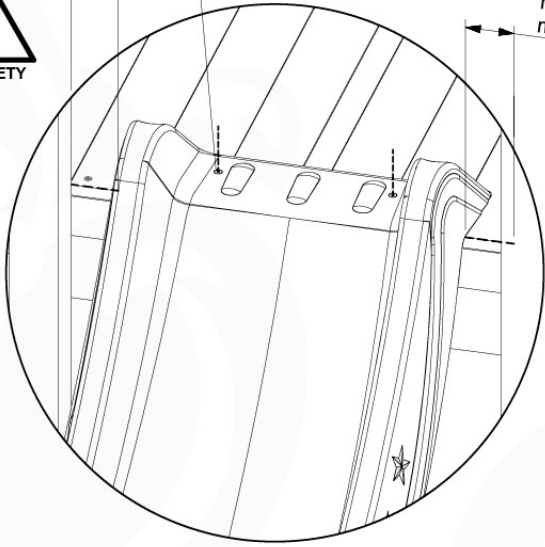

# 13-3

min. 26 mm  
max. 75 mm

20

min. 26 mm  
max. 75 mm

Slide set - P10 UPTOWER - 11-2-2022 - v4