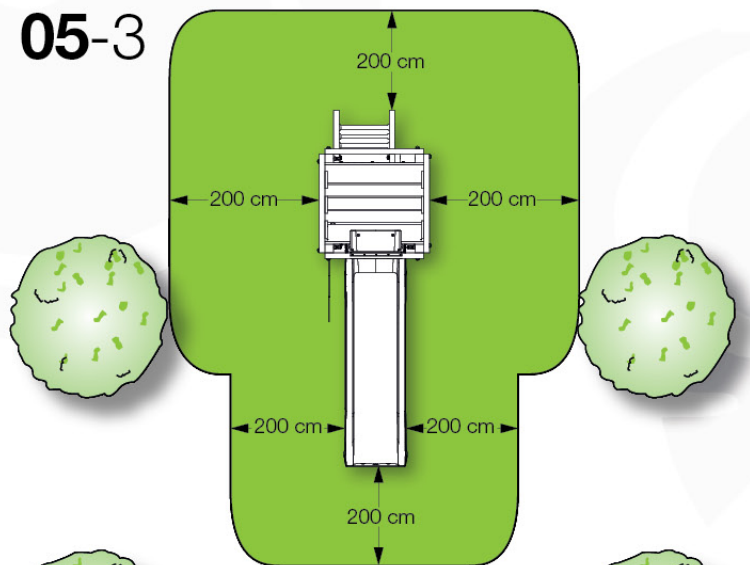

05 Safe Playground

05-1

05-2

05-3

05-4

05-5