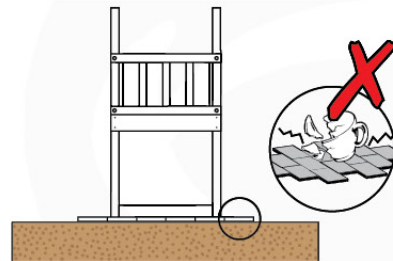

05 Safe Playground

05-1

05-2

05-3

05-4

05-5