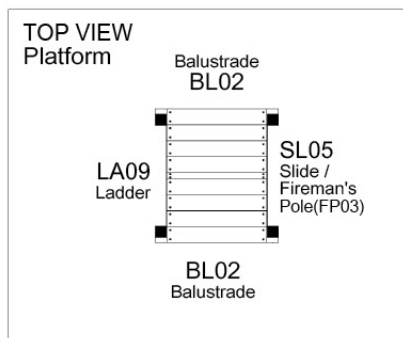

Assembly

Jungle Tower

802_201

Instructions

Jungle Gym

BACKYARD PLAYGROUNDS

since 1988

	EN. Warnings. Only for domestic use. Maximum number of users is 4. DE. Achtung. Nur für den Hausgebrauch. Maximale Benutzerzahl: 4. FR. Attention. Réserve à un usage familial. Le nombre maximal d'utilisateurs est de 4. NL. Waarschuwingen. Uitsluitend voor huishoudelijk gebruik. Het maximale aantal gebruikers is 4. BG. Внимание. За употреба само в домашни условия. Максималният брой потребители е 4. CS. Varování. Jen pro domácí použití. Maximální počet uživatelů je 4. DA. Advarsel. Kun til privat brug. Maksimum antal brugere er 4. EL. Προειδοποίηση. Μόνο για οικιακή χρήση. Μέγιστος αριθμός χρηστών 4. ES. Advertencias. Solo para uso doméstico. Número máximo de usuarios: 4. ET. Holatused. Ainult koduseks kasutamiseks. Maksimaalne kasutajate arv on 4. FI. Varoitukset. Ainoastaan kotikäyttöön. Käyttäjää yhteensä enintään 4. HR. Upozorenja. Samo za kućansku uporabu. Maksimalan broj korisnika je 4. HU. Figyelmeztetések. Csak otthoni használatra! A használók max. száma: 4. IS. Varnaðarorð. Engöngu fyrir einkanoðkun í heimahúsum og á einkalóðum. Hámarksfjöldi notenda er 4. IT. Avvertenze. Solo per uso domestico. Massimo numero di utenti è 4. LT. Įspėjimai. Tik buitnam naudojimui. Maksimalus naudotojų skaičius 4. LV. Brīdinājumi. Izmanto tikai mājās. Maksimālais lietotāju skaits ir 4. NO. Advarsel. Kun for privat bruk. Maksimalt antall brukere er 4. PL. ostrzeżenia. Wyłącznie do użytku domowego. Maksymalna liczba użytkowników to 4. PT. Avisos. Apenas para uso doméstico. O número máximo de utilizadores é 4. RO. Avertismente. Numai pentru uz domestic. Numărul maxim de utilizatori este 4. RU. Предостережения. Только для домашнего использования. Максимальное количество пользователей - 4. SK. Upozornenia. Iba na domáce použitie. Maximálne množstvo osôb je 4. SL. Opozorila. Samo za domačo uporabo. Maksimalno število uporabnikov je 4. SR. Upozorenja. Samo za kućnu upotrebu. Maksimalan broj korisnika je 4. SV. Varningar. Endast för hemmabruk. Det maximala antalet användare är 4. TR. Uyarılar. Sadece ev kullanımı için. Maksimum kullanıcı sayısı 4.	4h
	EN 711-2:2011-9