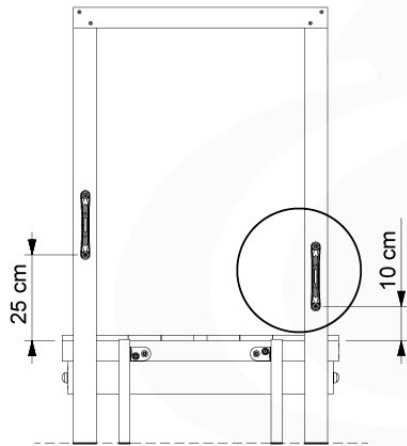

10 Swing Frame / Climb Frame

11

+

11

1-Swing Module / 2-Swing Module
457_101
457_102

+

11

1-Climb Module / 2-Climb Module
457_105
457_106