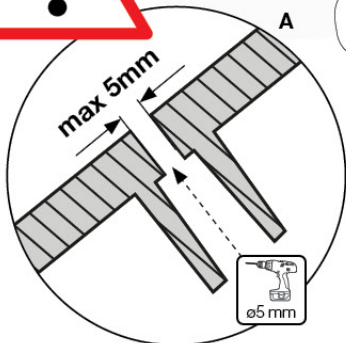

13-3

min. 26 mm
max. 75 mm

20

min. 26 mm
max. 75 mm

Slide set - P10 UPTOWER - 11-2-2022 - v4

13-4