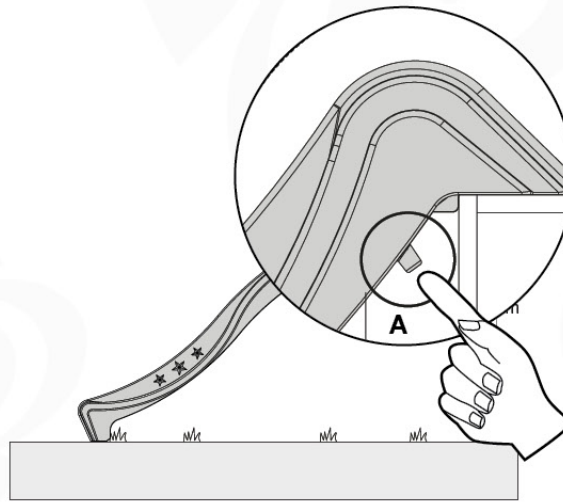

13-3

min. 26 mm
max. 75 mm

20

min. 26 mm
max. 75 mm

Slide set - P10 UPTOWER - 11-2-2022 - v4

13-4