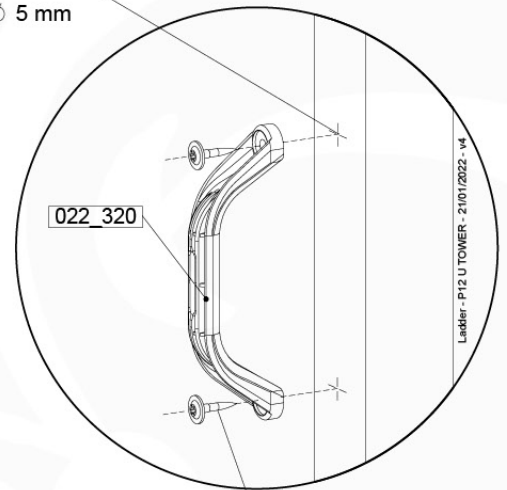

09-4

Ladder - P12 U TOWER - 21/01/2022 - v4