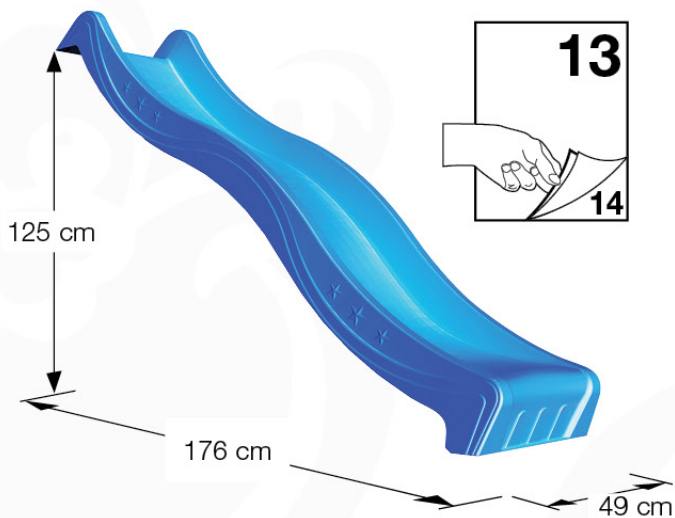

12 Add-on

Wavy Star Slide XL

- 324_100 Yellow
- 324_200 Blue
- 324_300 Green
- 324_400 Red
- 324_500 Fuchsia
- 324_600 Dark Green