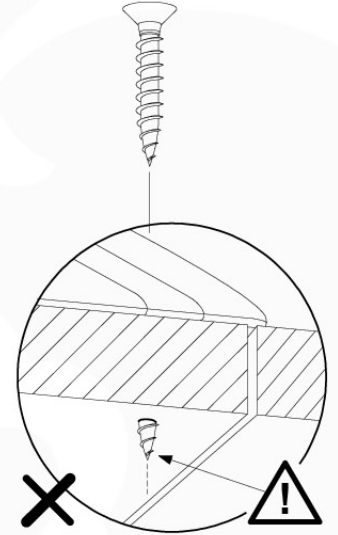

# 13-3

min. 26 mm  
max. 75 mm

20

min. 26 mm  
max. 75 mm

Slide set - P10 UPTOWER - 11-2-2022 - v4