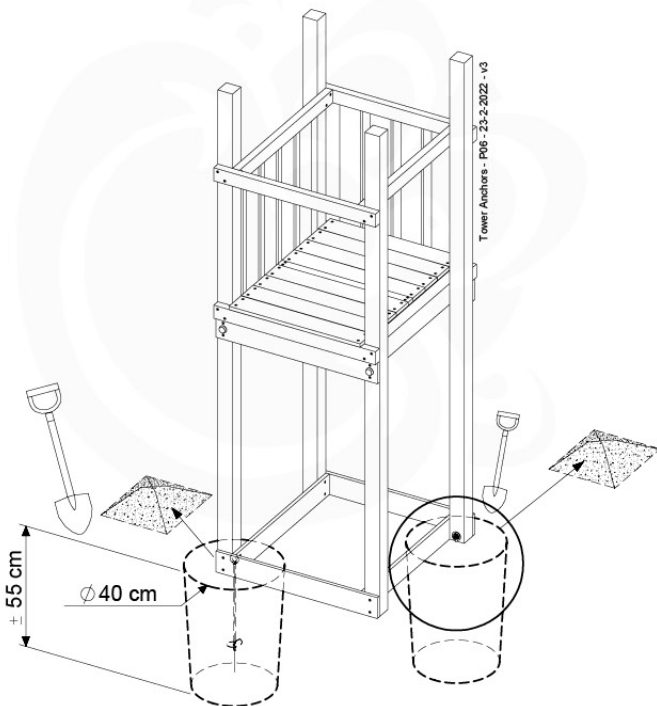

## 10 Swing Frame / Climb Frame

11

+

11

1-Swing Module / 2-Swing Module  
457\_101  
457\_102

+

11

1-Climb Module / 2-Climb Module  
457\_105  
457\_106

# 11 Ground Anchors

GA01

Parts:

Assembly Package Tower  
194\_100

Tower Anchors - P02 - 23-2-2022 - v3

## 11-1