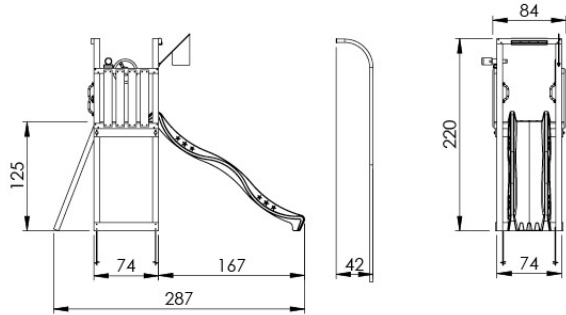

Assembly

Jungle Tower

802_201

Instructions

Jungle Gym

BACKYARD PLAYGROUNDS

since 1988

	EN. Warnings. Only for domestic use. Maximum number of users is 4. DE. Achtung. Nur für den Hausgebrauch. Maximale Benutzerzahl: 4. FR. Attention. Réserve à un usage familial. Le nombre maximal d'utilisateurs est de 4. NL. Waarschuwingen. Uitsluitend voor huishoudelijk gebruik. Het maximale aantal gebruikers is 4. BG. Внимание. За употреба само в домашни условия. Максималният брой потребители е 4. CS. Varování. Jen pro domácí použití. Maximální počet uživatelů je 4. DA. Advarsel. Kun til privat brug. Maksimum antal brugere er 4. EL. Προειδοποίηση. Μόνο για οικιακή χρήση. Μέγιστος αριθμός χρηστών 4. ES. Advertencias. Solo para uso doméstico. Número máximo de usuarios: 4. ET. Holatused. Ainult koduseks kasutamiseks. Maksimaalne kasutajate arv on 4. FI. Varoitukset. Ainoastaan kotikäyttöön. Käyttäjää yhteensä enintään 4. HR. Upozorenja. Samo za kućansku uporabu. Maksimalan broj korisnika je 4. HU. Figyelmeztetések. Csak otthoni használatra! A használók max. száma: 4. IS. Varnaðarorð. Engöngu fyrir einkanoðkun í heimahúsum og á einkalóðum. Hámarksfjöldi notenda er 4. IT. Avvertenze. Solo per uso domestico. Massimo numero di utenti è 4. LT. Įspėjimai. Tik buitnam naudojimui. Maksimalus naudotojų skaičius 4. LV. Brīdinājumi. Izmanto tikai mājās. Maksimālais lietotāju skaits ir 4. NO. Advarsel. Kun for privat bruk. Maksimalt antall brukere er 4. PL. ostrzeżenia. Wyłącznie do użytku domowego. Maksymalna liczba użytkowników to 4. PT. Avisos. Apenas para uso doméstico. O número máximo de utilizadores é 4. RO. Avertismente. Numai pentru uz domestic. Numărul maxim de utilizatori este 4. RU. Предостережения. Только для домашнего использования. Максимальное количество пользователей - 4. SK. Upozornenia. Iba na domáce použitie. Maximálne množstvo osôb je 4. SL. Opozorila. Samo za domačo uporabo. Maksimalno število uporabnikov je 4. SR. Upozorenja. Samo za kućnu upotrebu. Maksimalan broj korisnika je 4. SV. Varningar. Endast för hemmabruk. Det maximala antalet användare är 4. TR. Uyarılar. Sadece ev kullanımı için. Maksimum kullanıcı sayısı 4.	4h
	EN 711-2:2011-9