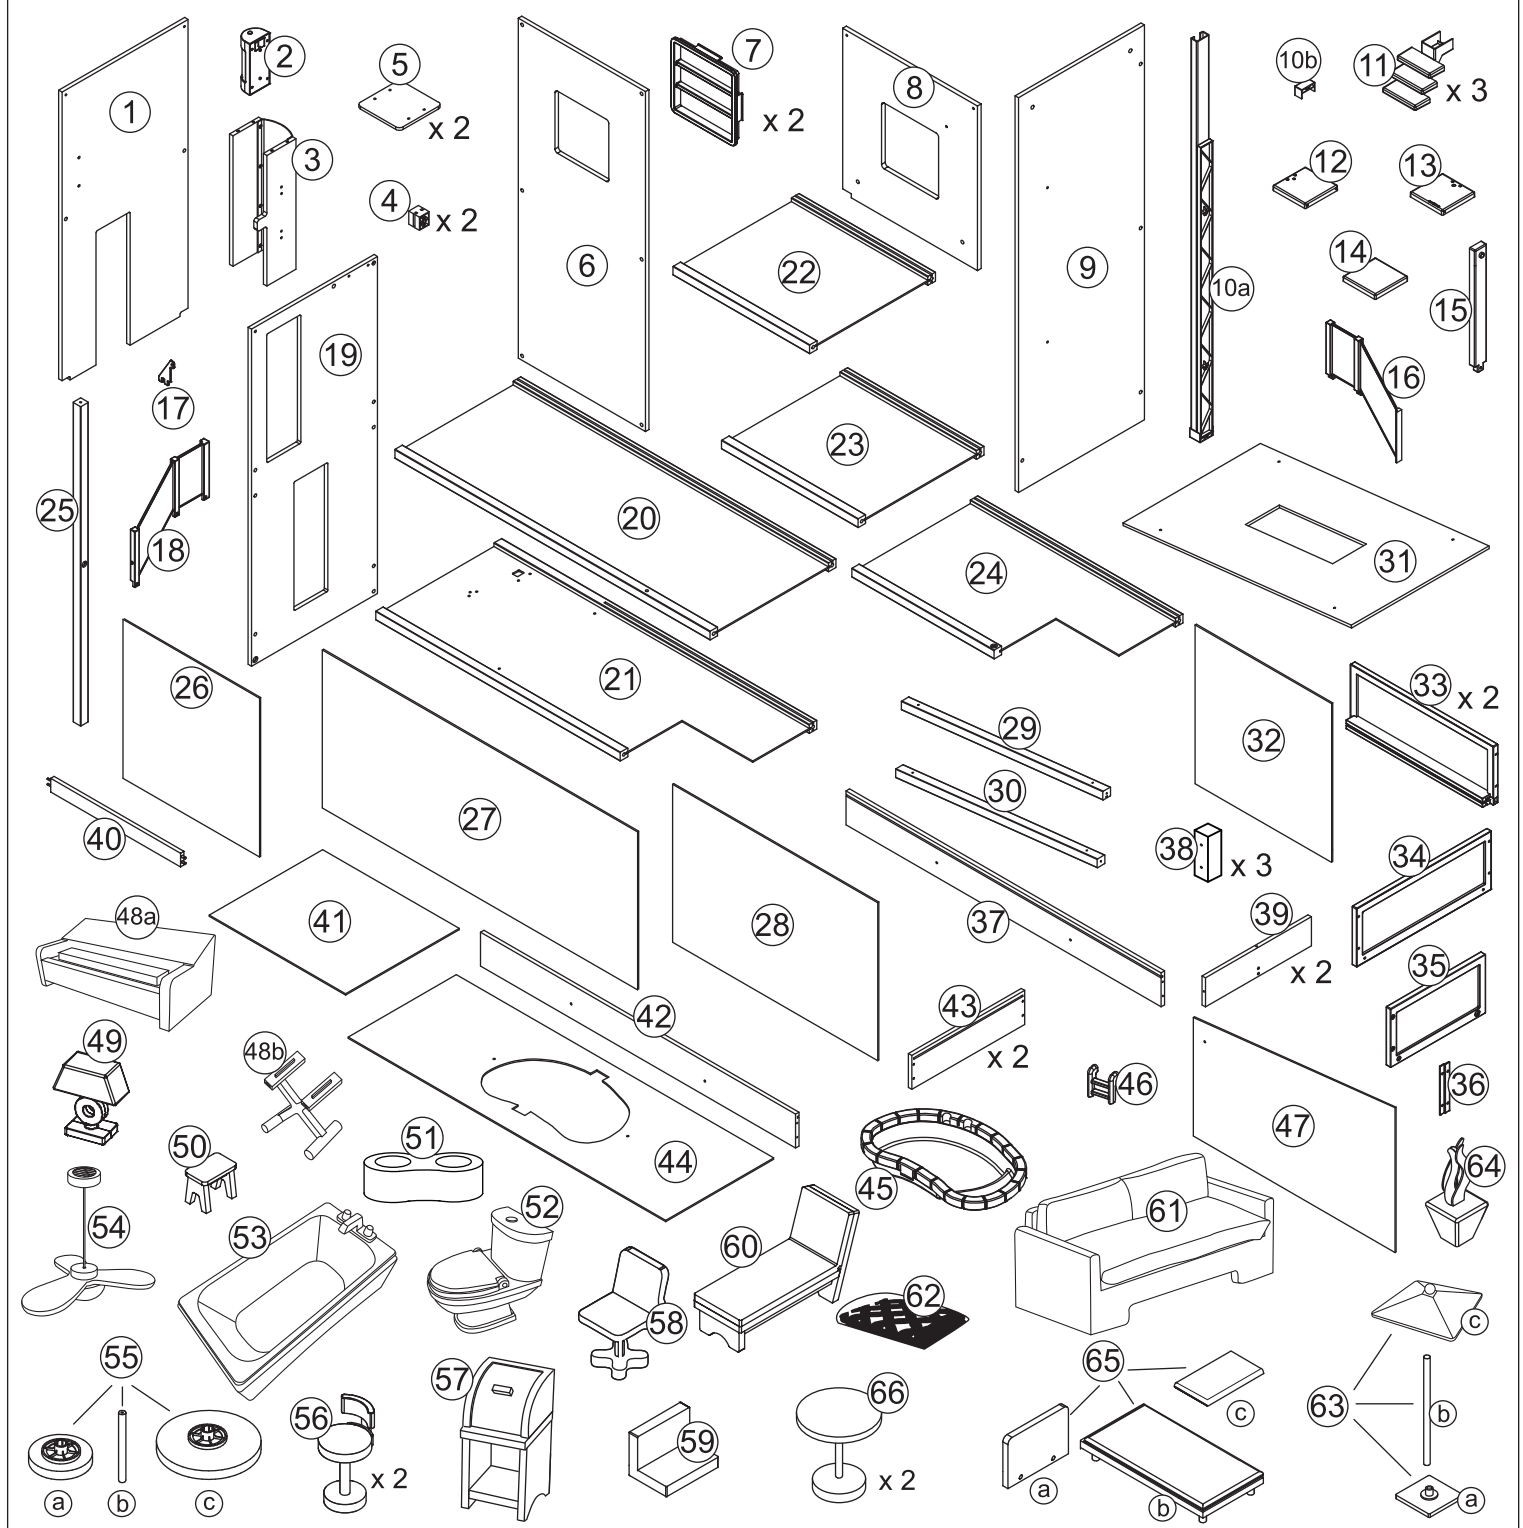

Item Number
Numéro d'article
Número del artículo
Artikelnummern
Numero dell'articolo

65833A

Parts and Hardware
Pièces et matériel
Partes y Piezas Para Instalación
Teile und Befestigungsmaterial
Parti e componenti meccanici

KidKraft®