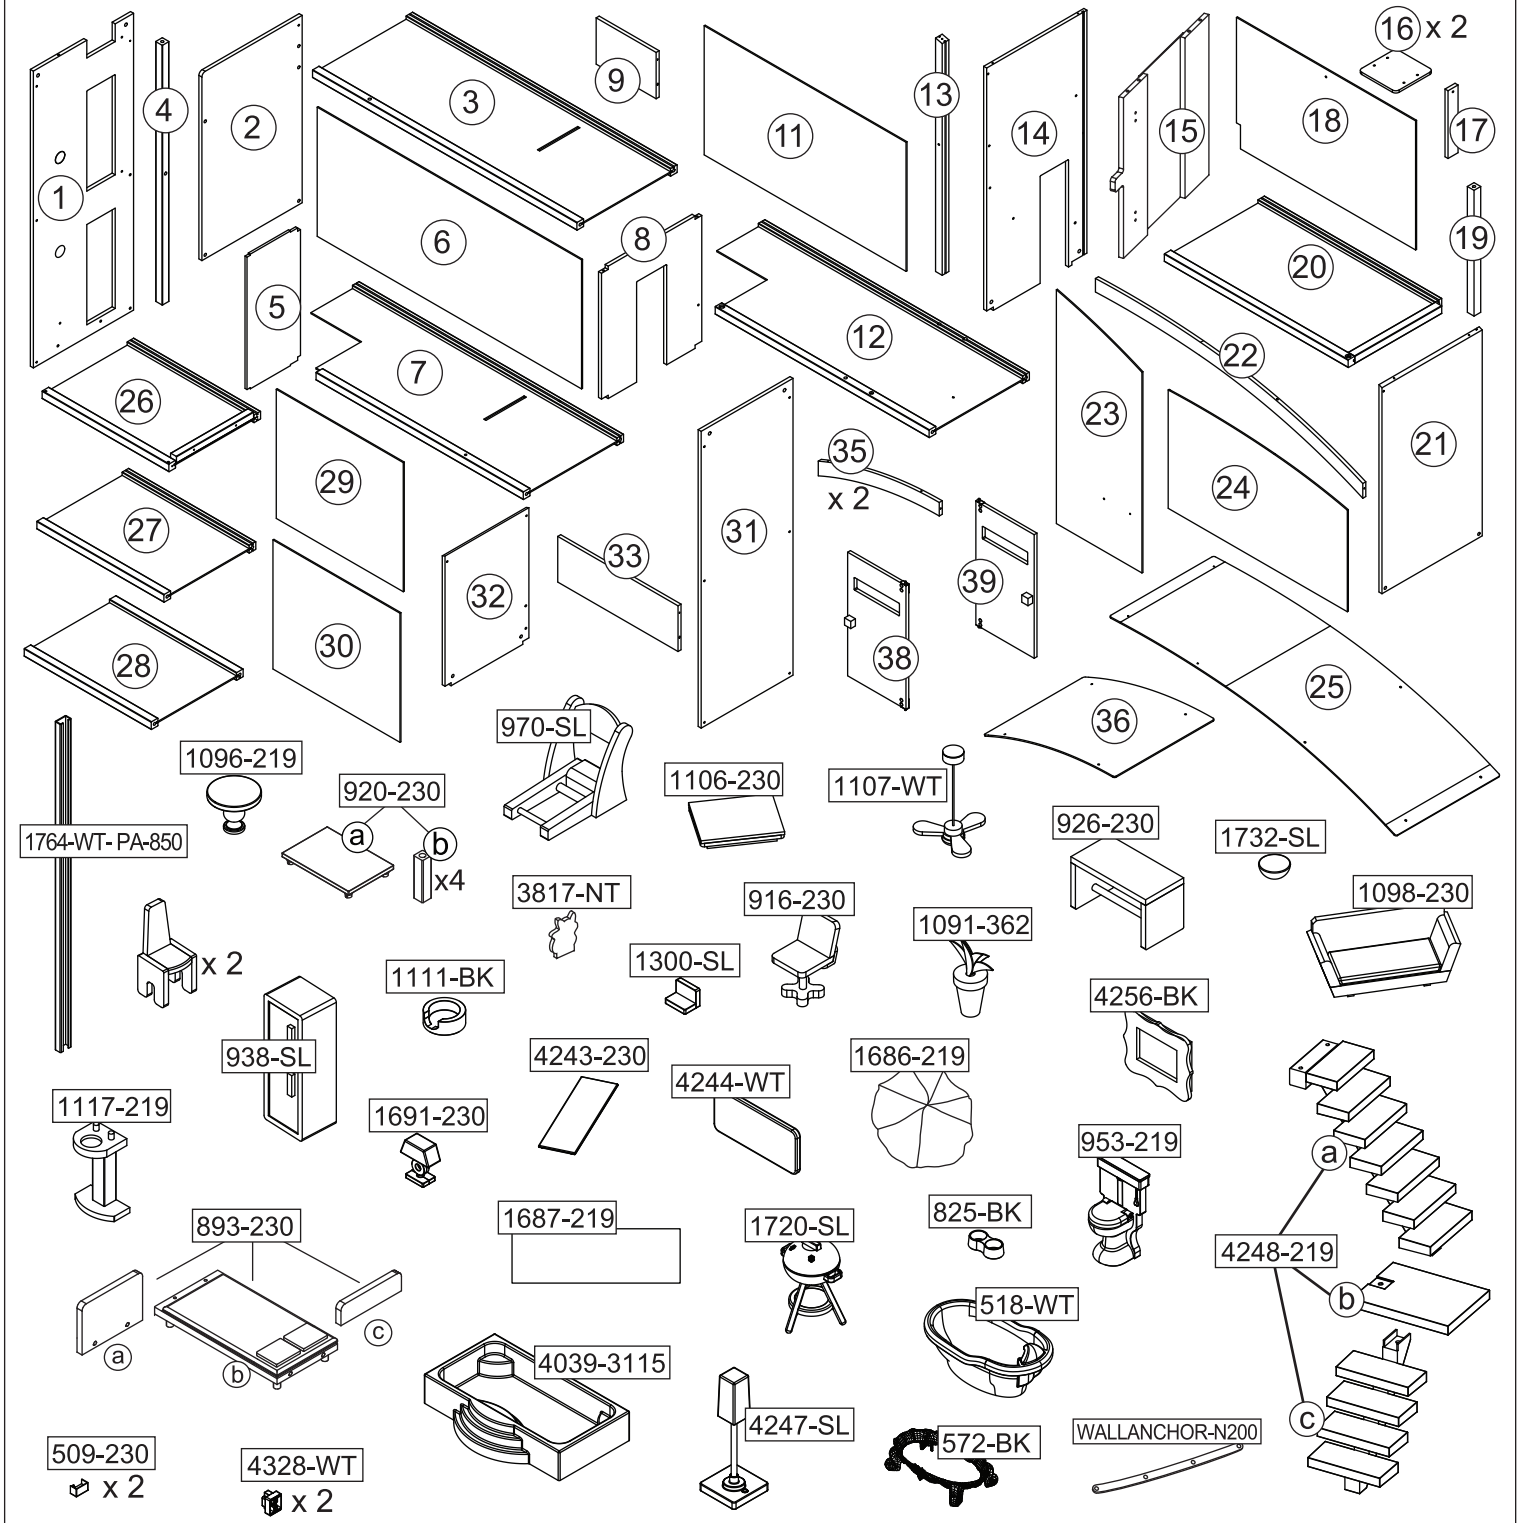

Item Number
Numéro d'article
Número del artículo
Artikelnummern
Numero dell'articolo

65949A

Parts and Hardware
Pièces et matériel
Partes y Piezas Para Instalación
Teile und Befestigungsmaterial
Parti e componenti meccanici