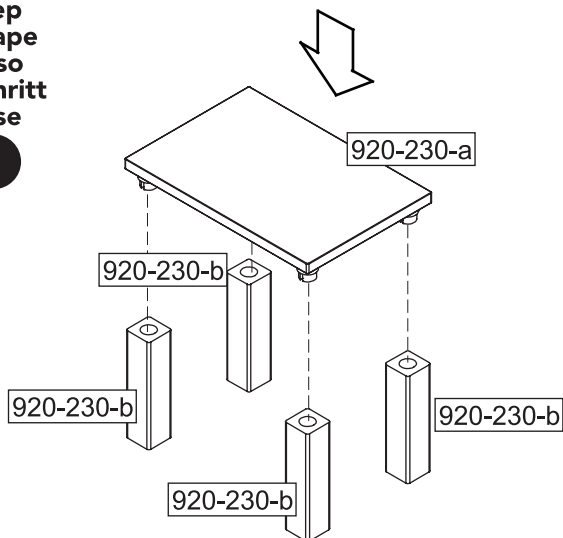

A	x 33	F	x 4	K	x 1	x 1
	30 mm		12 mm			
B	x 1	G	x 4	L	x 1	
	20 mm					
C	x 5	H	x 3	M	x 1	
	8 mm					
D	x 11	I	x 1	N	x 2	
	39 mm		16 mm			
E	x 32	J	x 1	x 1		
	22 mm		35 mm			

Parts and Hardware
 Pièces et matériel
 Partes y Piezas Para Instalación
 Teile und Befestigungsmaterial
 Parti e componenti meccanici

All hardware dimensions are approximate.
 Toutes les dimensions du matériel
 sont approximatives.
 Todas las dimensiones de las herramientas
 son aproximaciones.

Step
 Étape
 Paso
 Schritt
 Fase

1

Step
 Étape
 Paso
 Schritt
 Fase