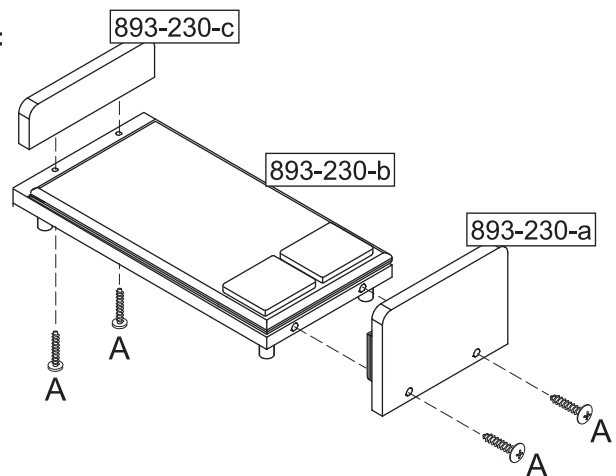

Step
Étape
Paso
Schritt
Fase

2