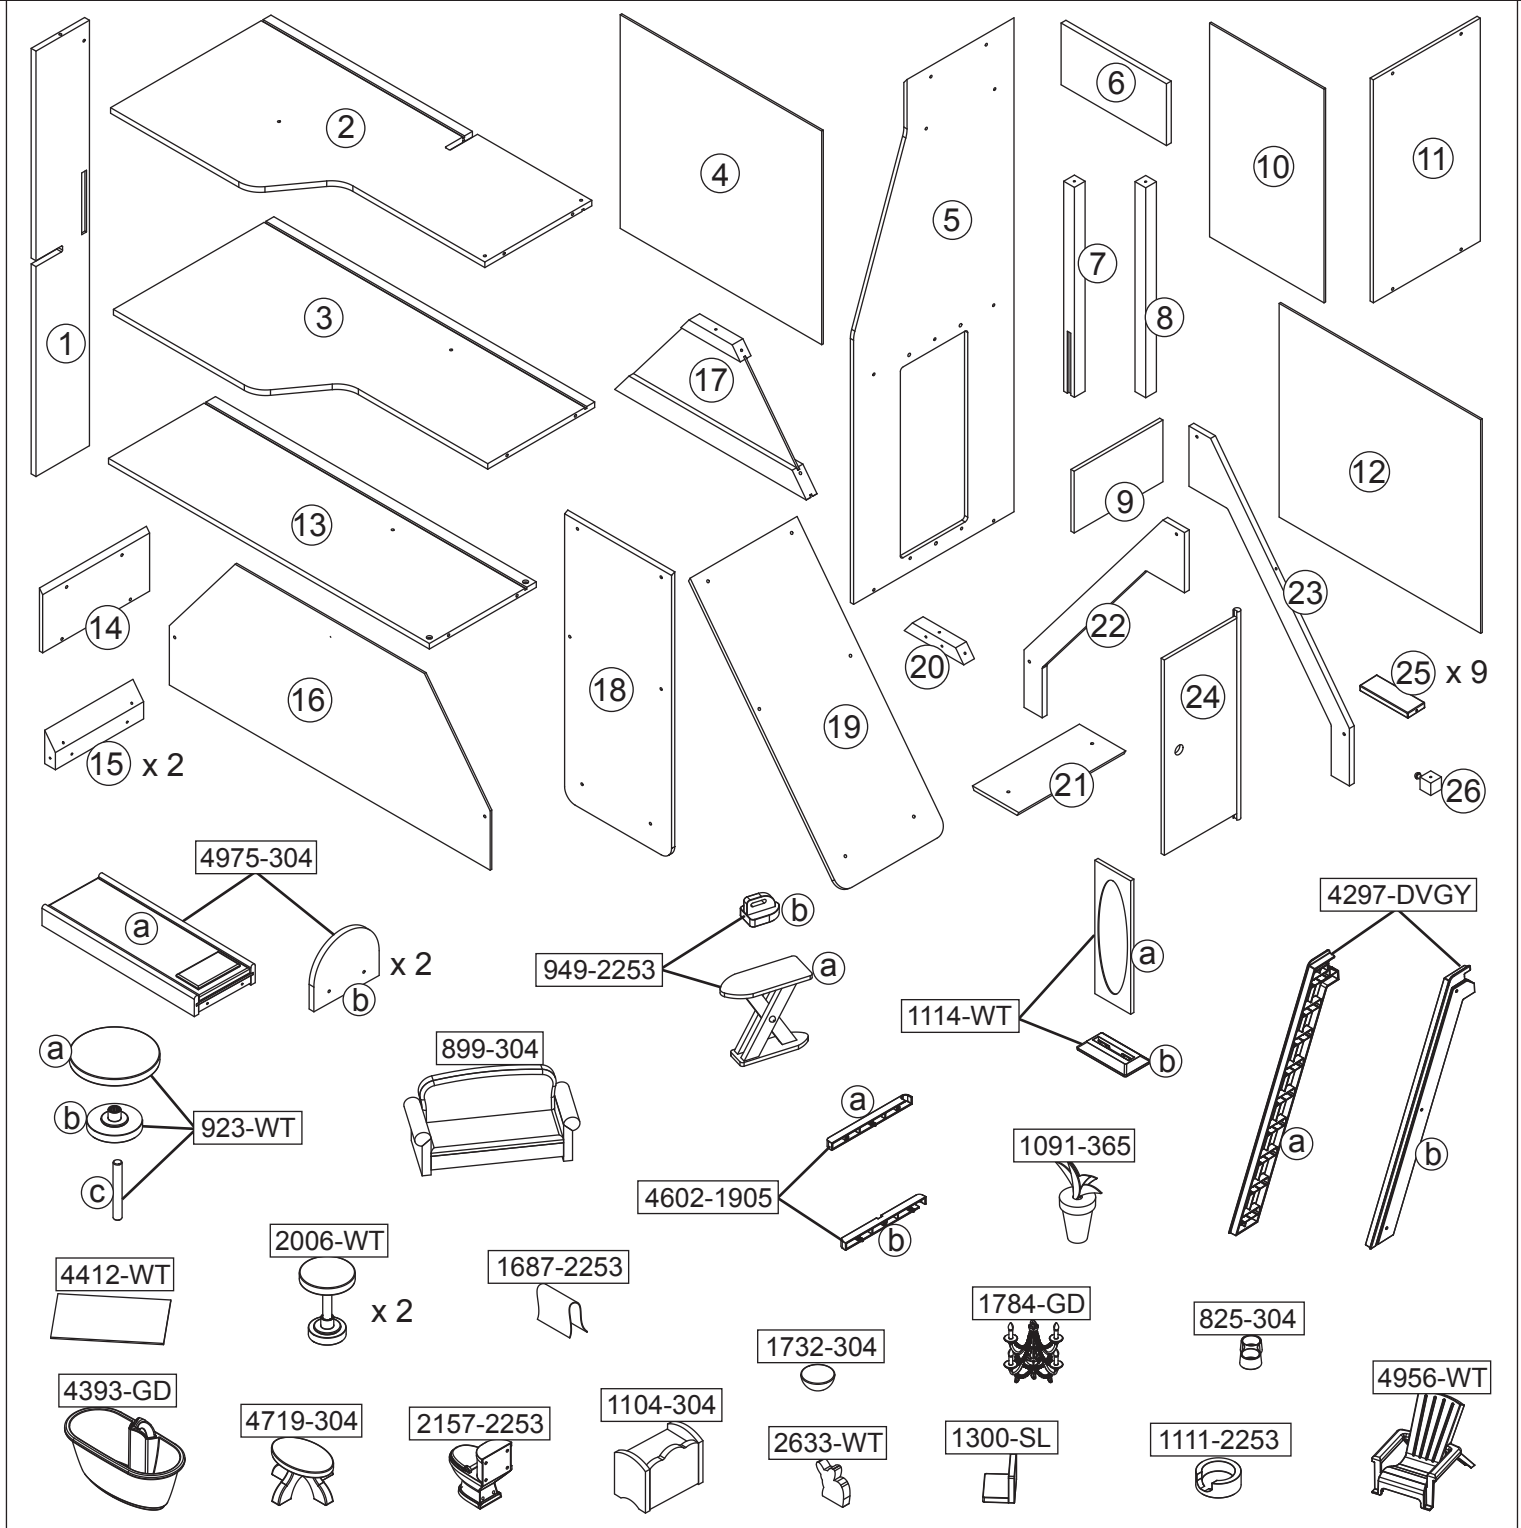

Item Number
Número del artículo
Numéro d'article
Artikelnummern
Artikelnummers

65983

Parts and Hardware
Partes y Piezas Para Instalación
Pièces et matériel
Teile und Befestigungsmaterial
Onderdelen en Schroeven en Gereedschap