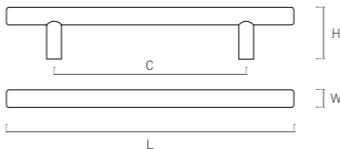

mod.65

hollow stainless steel

Ref.	Cod.	C	L	W	H	
 65.96.95	65001	96	146	12	36	12
 65.128.95	65002	128	178	12	36	12
 65.160.95	65003	160	210	12	36	12
 65.192.95	65004	192	242	12	36	12
 65.242.95	65006	242	292	12	36	12
 65.292.95	65007	292	342	12	36	5
 65.342.95	65008	342	392	12	36	5
 65.392.95	65009	392	442	12	36	5
 65.492.95	65010	492	542	12	36	5
 65.592.95	65011	592	642	12	36	5
 65.692.95	65012	692	742	12	36	5
 65.792.95	65013	792	842	12	36	5